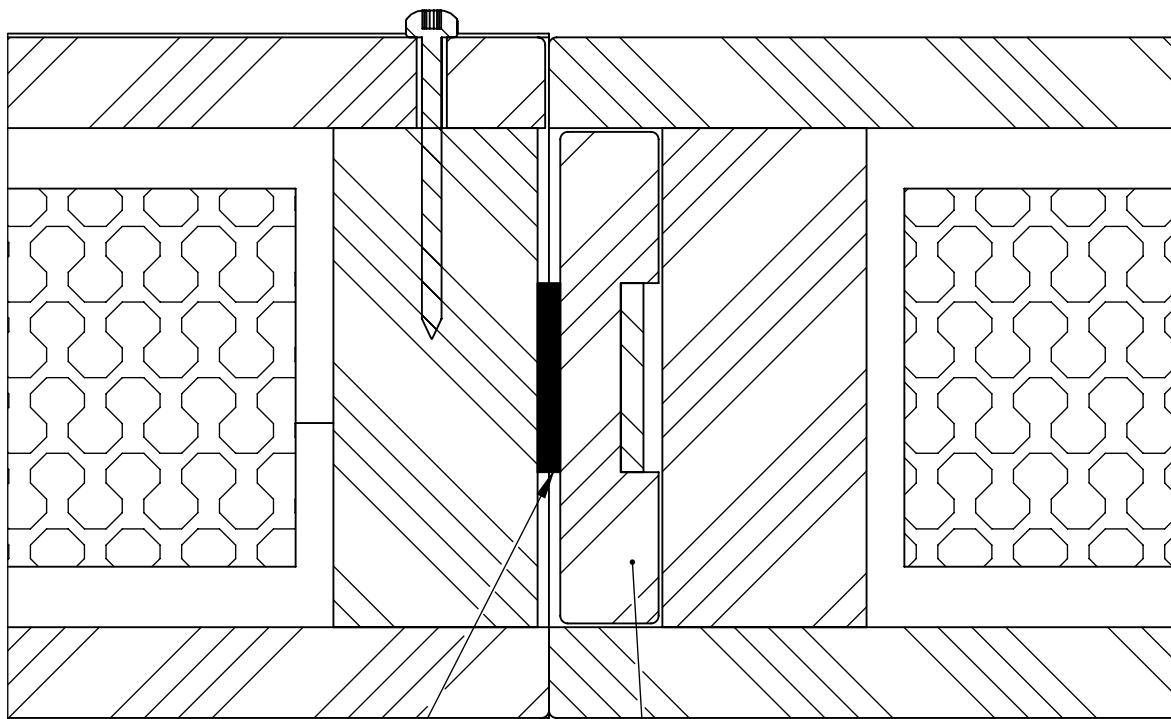

Tuote Alumia / ML-lasiseinä	Detalji, vaakaleikkaus	Paloluokka
sähköpieli	Liittyvä nimike umpielementti	Ääniluokka

HUONE

2

1

Otsalinja

KÄYTÄVÄ

3	SW007322	Kulmarauta	170x30x3	1
2	SW007124	Tiiviste	3x25x	1
1	SW007149	Urapuu	13x65x	1
Osa Pos	Nimike Item	Kuvaus Description	Dimensions	Kpl Qty