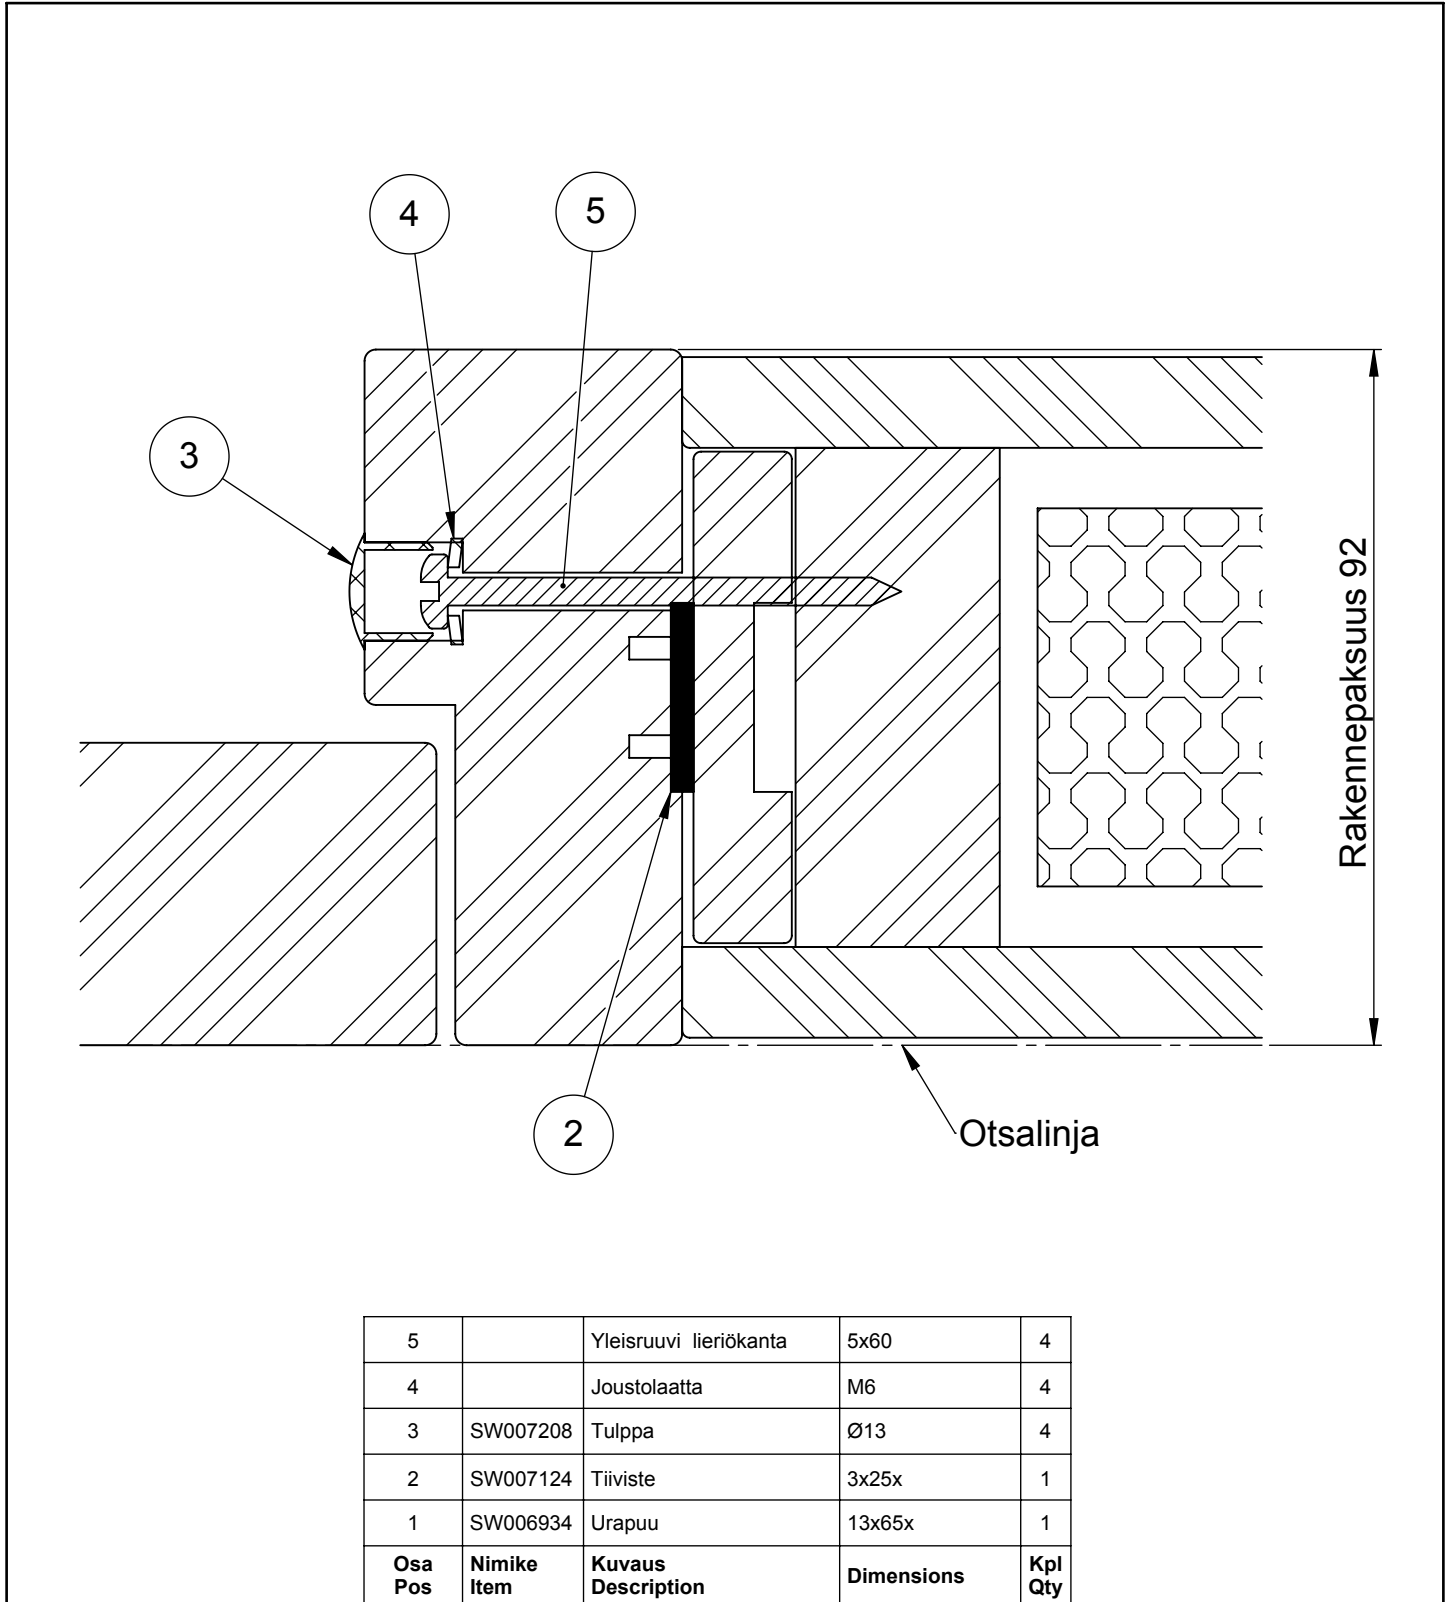

Tuote Alumia / ML-lasiseinä	Detalji, vaakaleikkaus	Paloluokka
puusaranaovi	Liittyvä nimike umpielementti	Ääniluokka

Koodi SW007175	Revisio B	Pidätämme oikeudet rakennemuutoksiin	Mittakaava 1:1
-------------------	--------------	--------------------------------------	-------------------