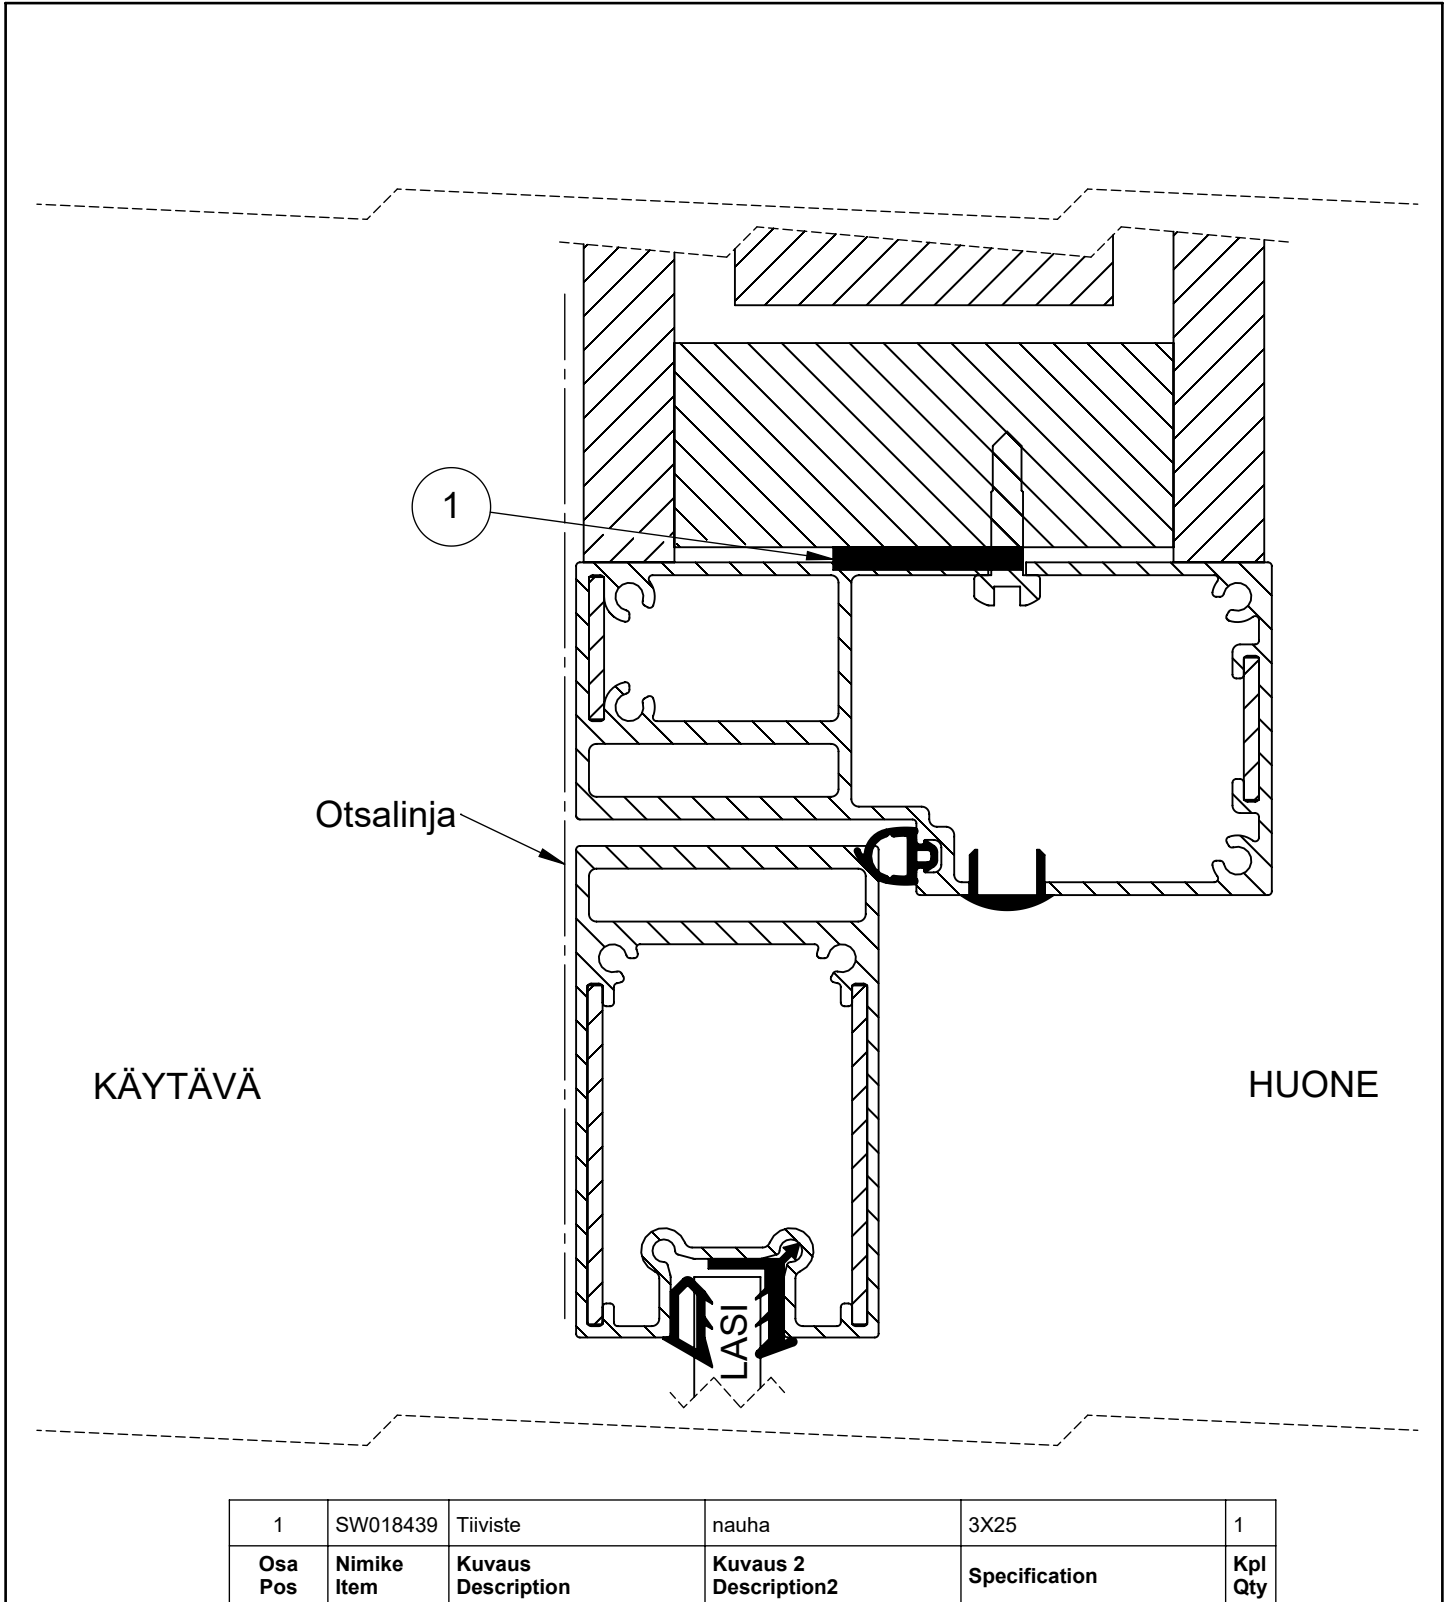

Tuote Alumia / ML-lasiseinä	Detalji, pystyleikkaus	Paloluokka
alumiinisaranaovi 32 dB	Liittyvä nimike yläumpielementti	Ääniluokka

Koodi SW018444	Revisio B	Pidätämme oikeudet rakennemuutoksiin	Mittakaava 1:1
-------------------	--------------	--------------------------------------	-------------------