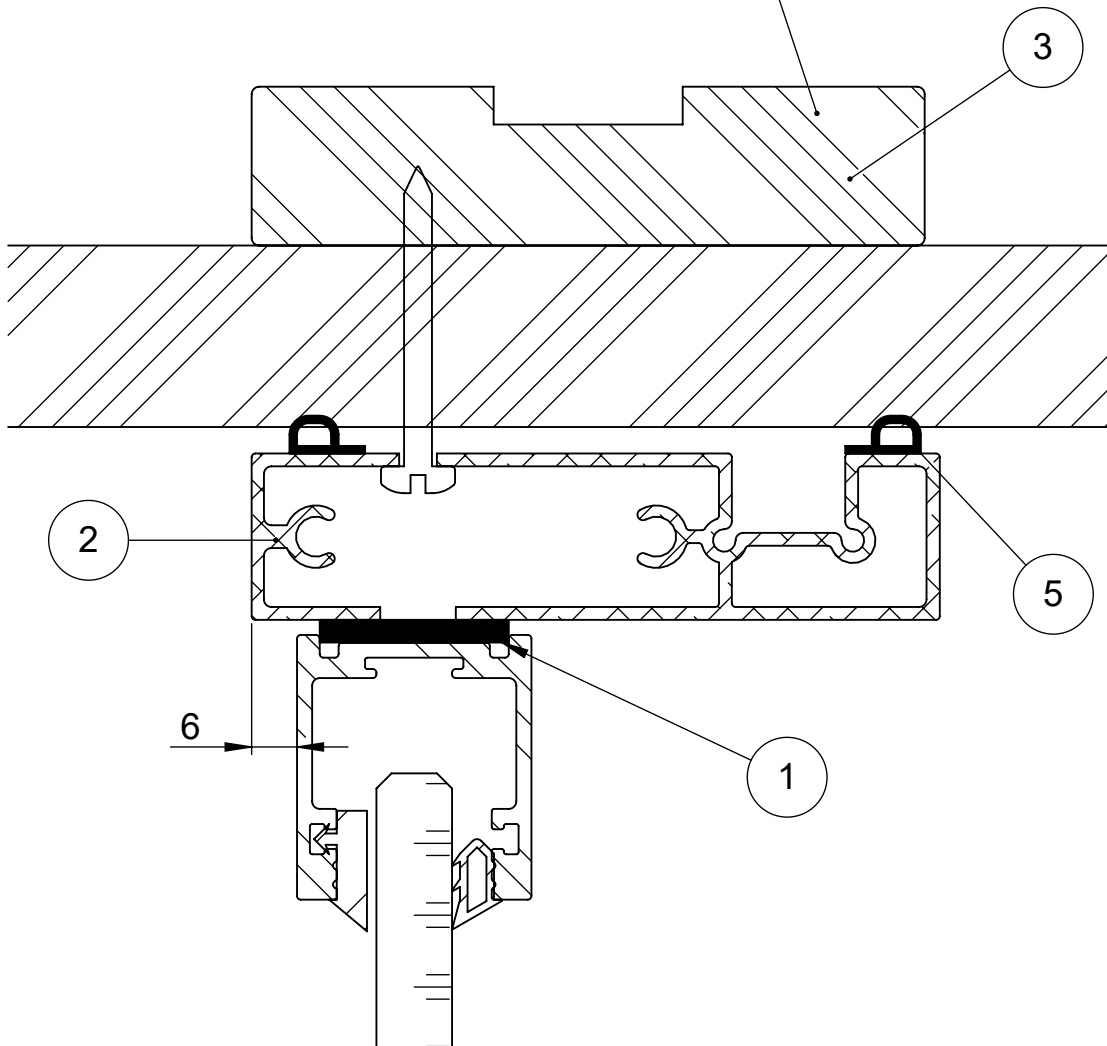

Tuote ML-lasiseinä	Detalji, pystyleikkaus	Paloluokka
lasijakso	Liittyvä nimike alakatto	Ääniluokka

Alakattolevyn kiinnitys kiinnikkeillä tai vaihtoehtoisesti tuenta21x89 urapuulla kk600

5	SW018189	Tiiviste	p	2
3	SW012002	Urapuu	21x89	1
2	SW006866	Karmiprofiili	väliprofiili	1
1	SW007124	Tiiviste	TN-3x25	1
Osa Pos	Nimike Item	Kuvaus Description	Specification	Kpl Qty

Koodi SW010930	Revisio B01	Pidätämme oikeudet rakennemuutoksiin	Mittakaava 1:1
-------------------	----------------	--------------------------------------	-------------------