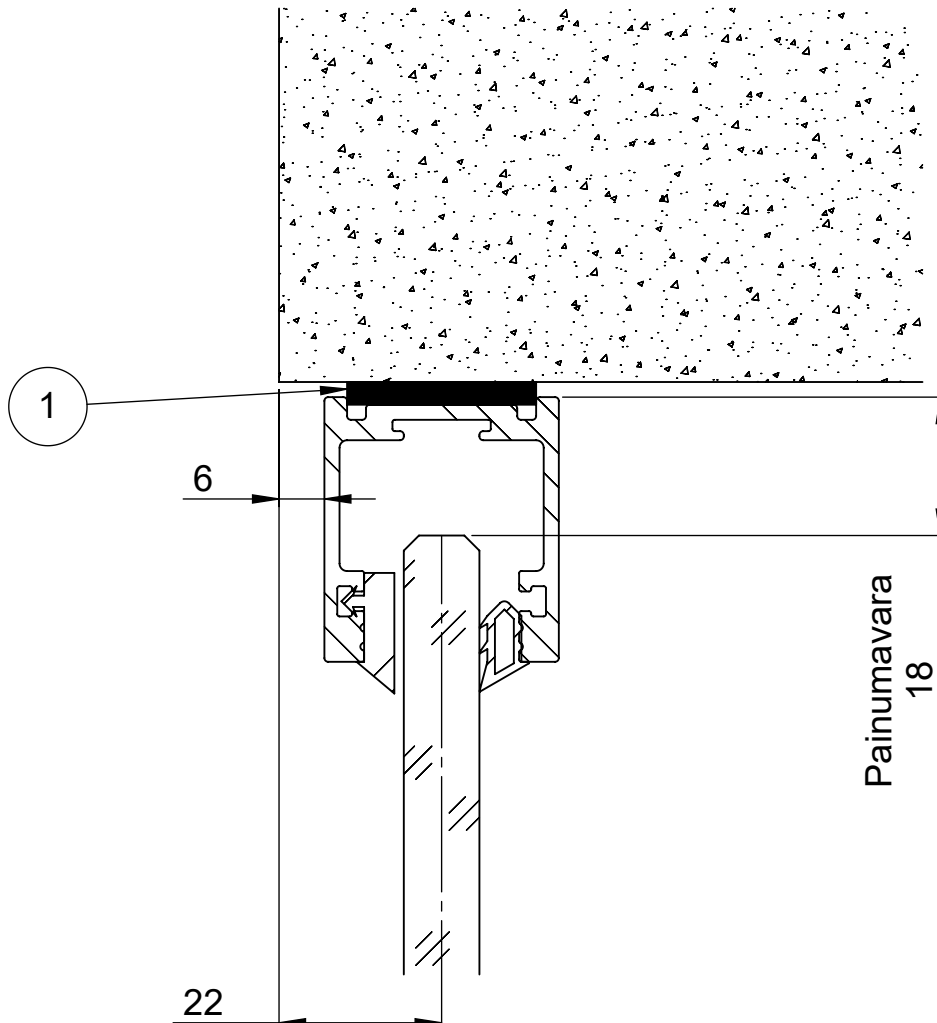

Tuote ML-lasiseinä	Detalji, pystyleikkaus	Paloluokka
lasijakso	Liittyvä nimike otsarakenne	Ääniluokka

Ruuvauslinja  
profiilin  
keskellä.  
Kiinnitysruuvi  
alustan  
mukaan.

1	SW007124	Tiiviste		TN-3x25	1
Osa Pos	Nimike Item	Kuvaus Description		Specification	Default/Kpl Qty

Koodi SW011231	Revisio A04	Pidätämme oikeudet rakennemuutoksiin	Mittakaava 1:1
-------------------	----------------	--------------------------------------	-------------------