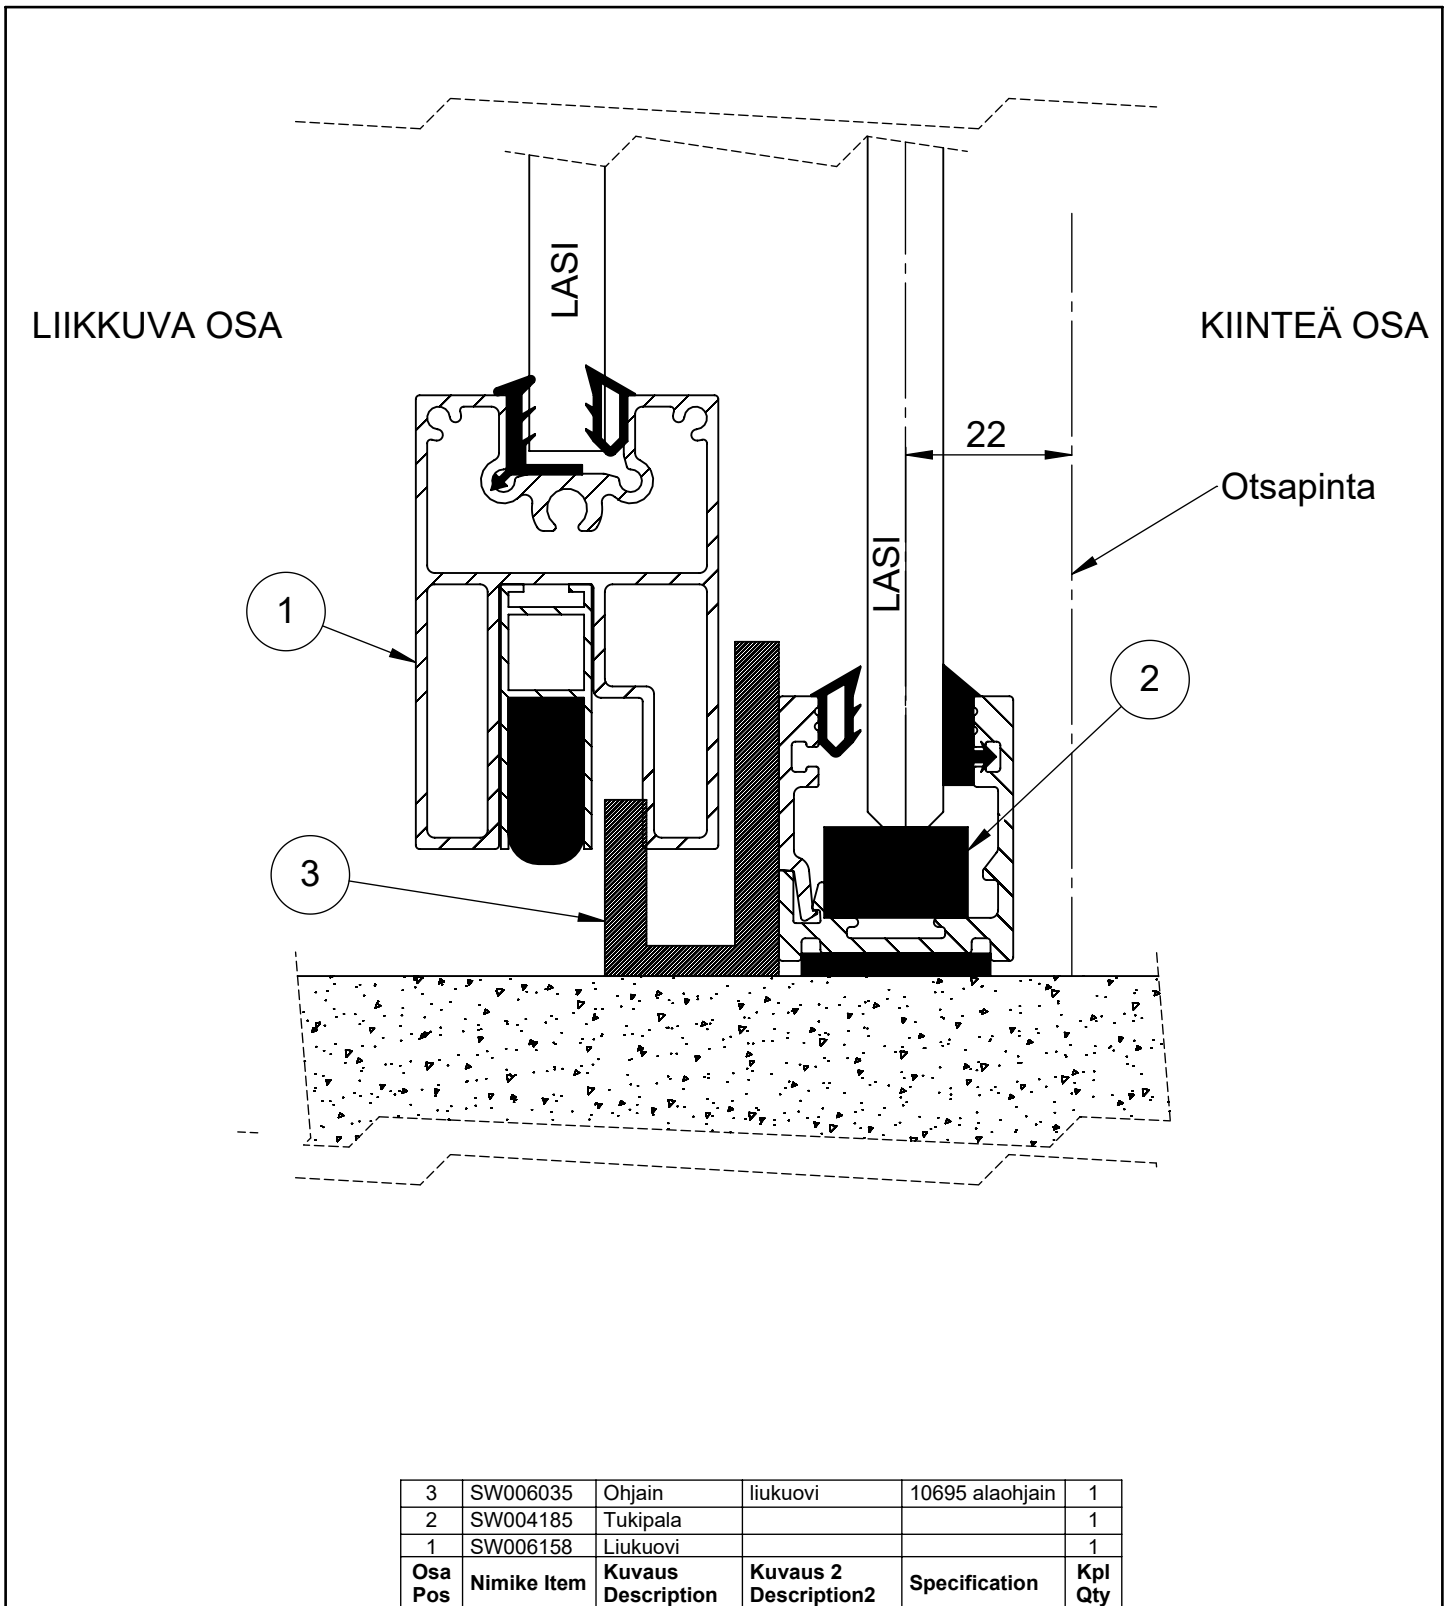

Tuote ML-lasiseinä	Detalji, pystyleikkaus	Paloluokka
liukuovi	Liittyvä nimike lattia	Ääniluokka

Koodi SW017942	Revisio A	Pidätämme oikeudet rakennemuutoksiin	Mittakaava 1:1
-------------------	--------------	--------------------------------------	-------------------