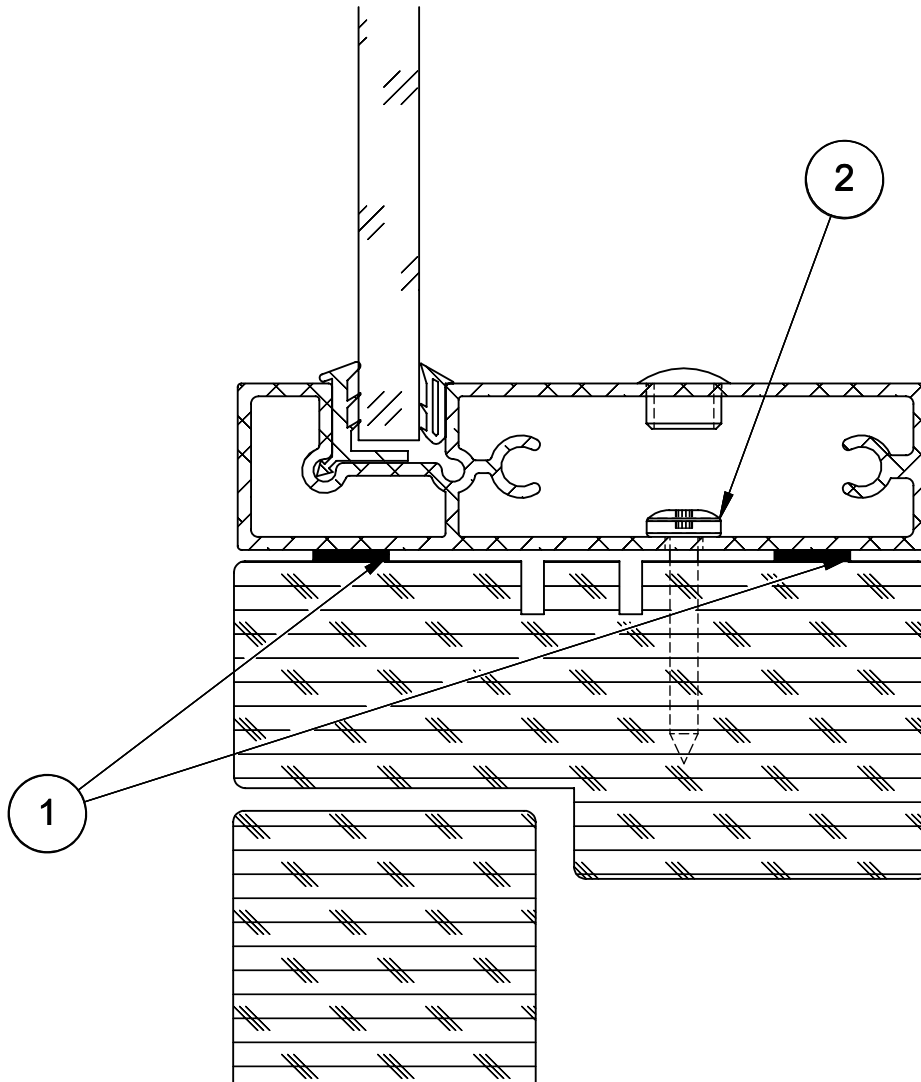

Tuote Alumia / ML-lasiseinä	Detalji, pystyleikkaus	Paloluokka
Puusaranaovi	Liittyvä nimike ylälaselementti	Ääniluokka

2		Yleisruuvi lieriökanta	5x30	3
1	SW008864	Tiiviste	alumia-tiiviste	2
Osa Pos	Nimike Item	Kuvaus Description	Specification	Default/ Kpl Qty