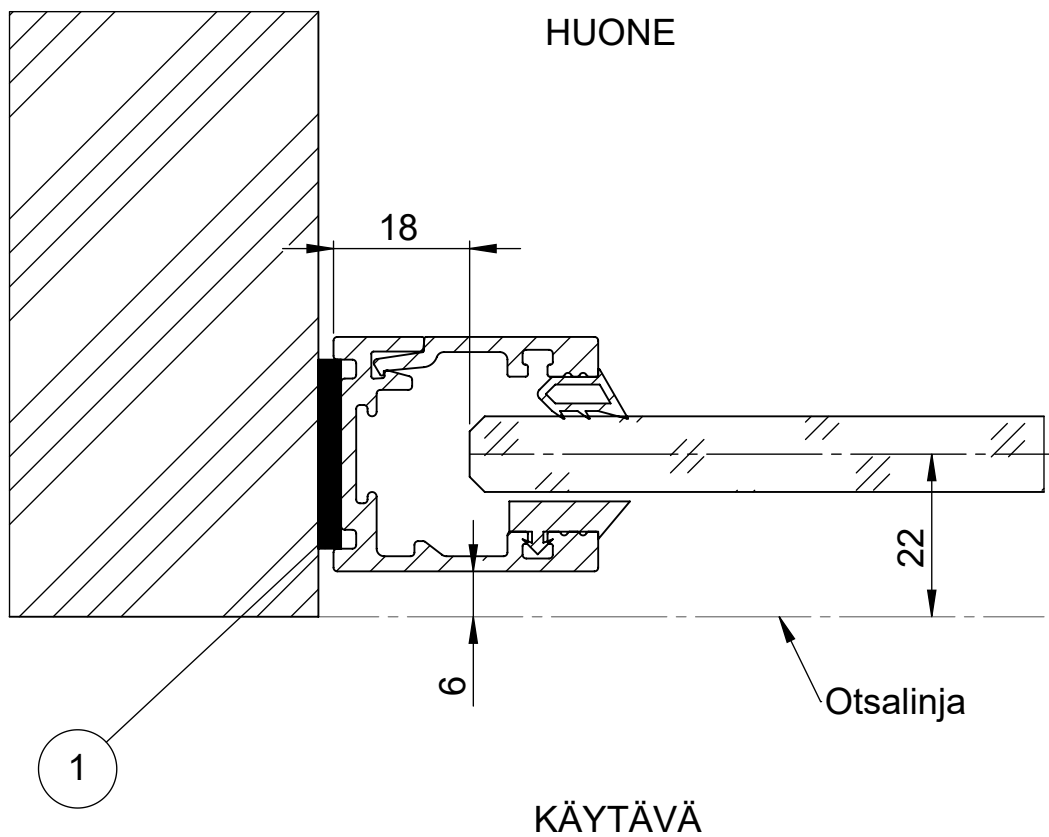

Tuote ML-lasiseinä	Detalji, vaakaleikkaus	Paloluokka
lasijakso	Liittyvä nimike kiinteä seinä	Ääniluokka

**RUUVAUSLINJA  
PROFIILIN  
KESKELLÄ  
KIINNITYSRUUVI  
ALUSTAN  
MUKAAN**

1	SW007124	Tiiviste	3x25x	1
Osa Pos	Nimike Item	Kuvaus Description	Dimensions	Kpl Qty

Koodi SW018045	Revisio A	Pidätämme oikeudet rakennemuutoksiin	Mittakaava 1:1
-------------------	--------------	--------------------------------------	-------------------