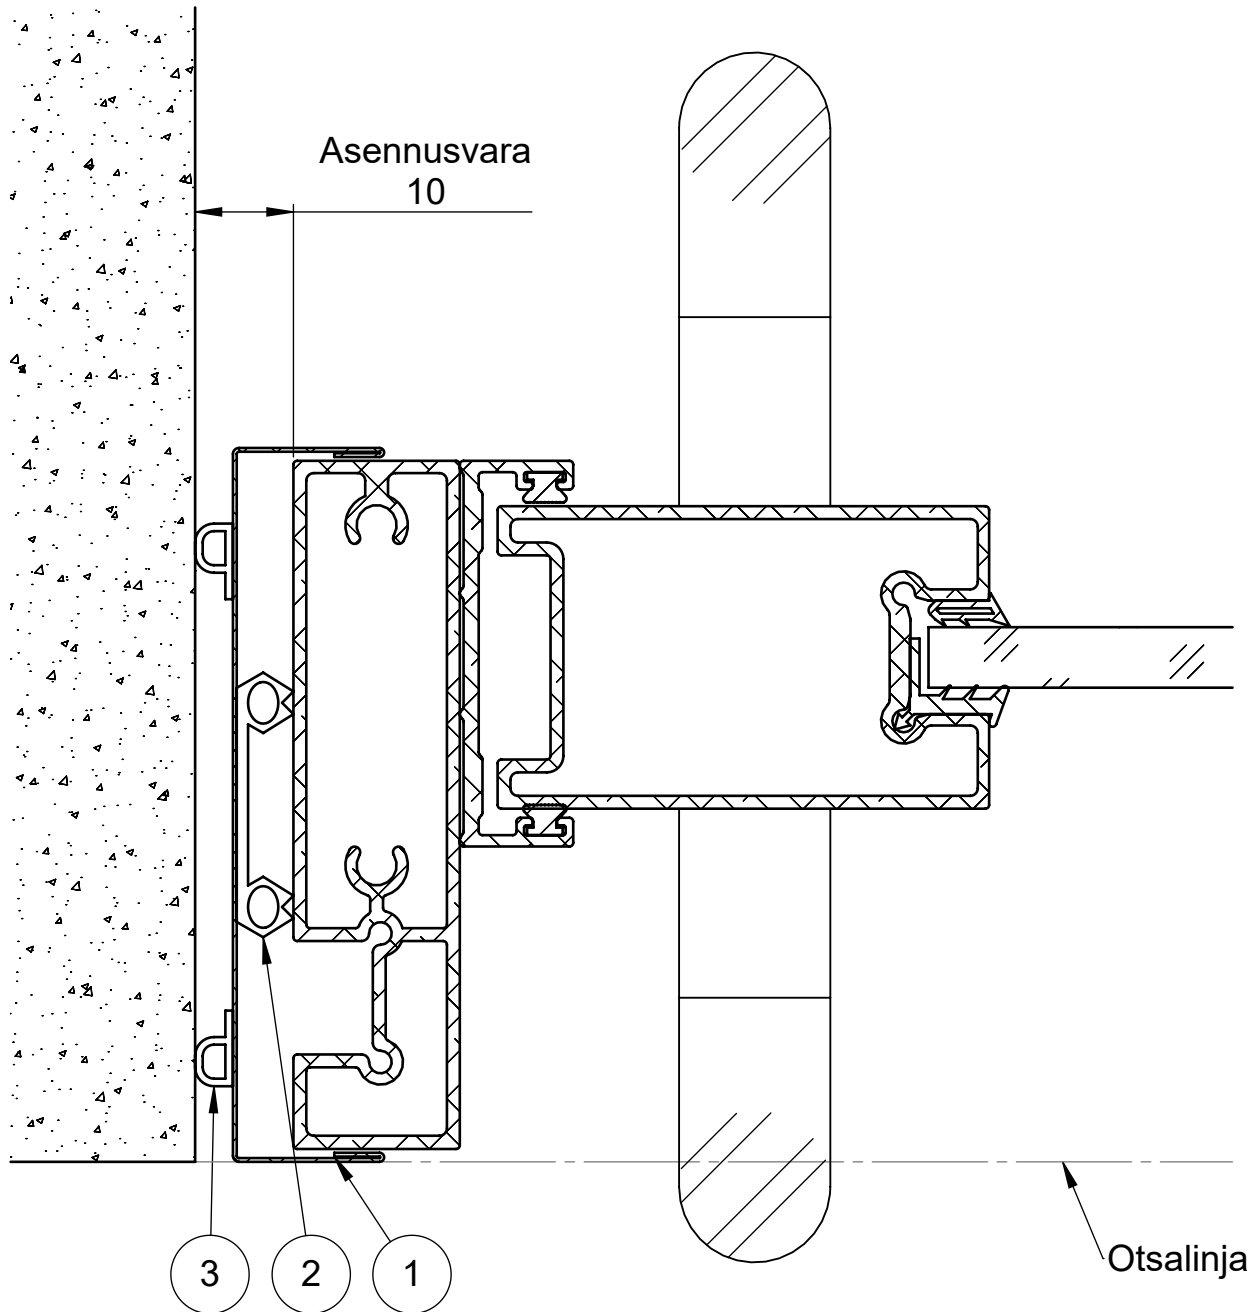

Tuote Alumia / ML-lasiseinä	Detalji, vaakaleikkaus	Paloluokka
liukuovi	Liittyvä nimike kiinteä seinä	Ääniluokka

3	SW008857	Tiiviste	P-tiiviste	2
2	SW010937	Tiiviste	epdm	1
1	SW008856	Liittymälista	92	1
Osa Pos	Nimike Item	Kuvaus Description	Specification	Default/Kpl Qty

Koodi SW011021	Revisio A03	Pidätämme oikeudet rakennemuutoksiin	Mittakaava 1:1
-------------------	----------------	--------------------------------------	-------------------