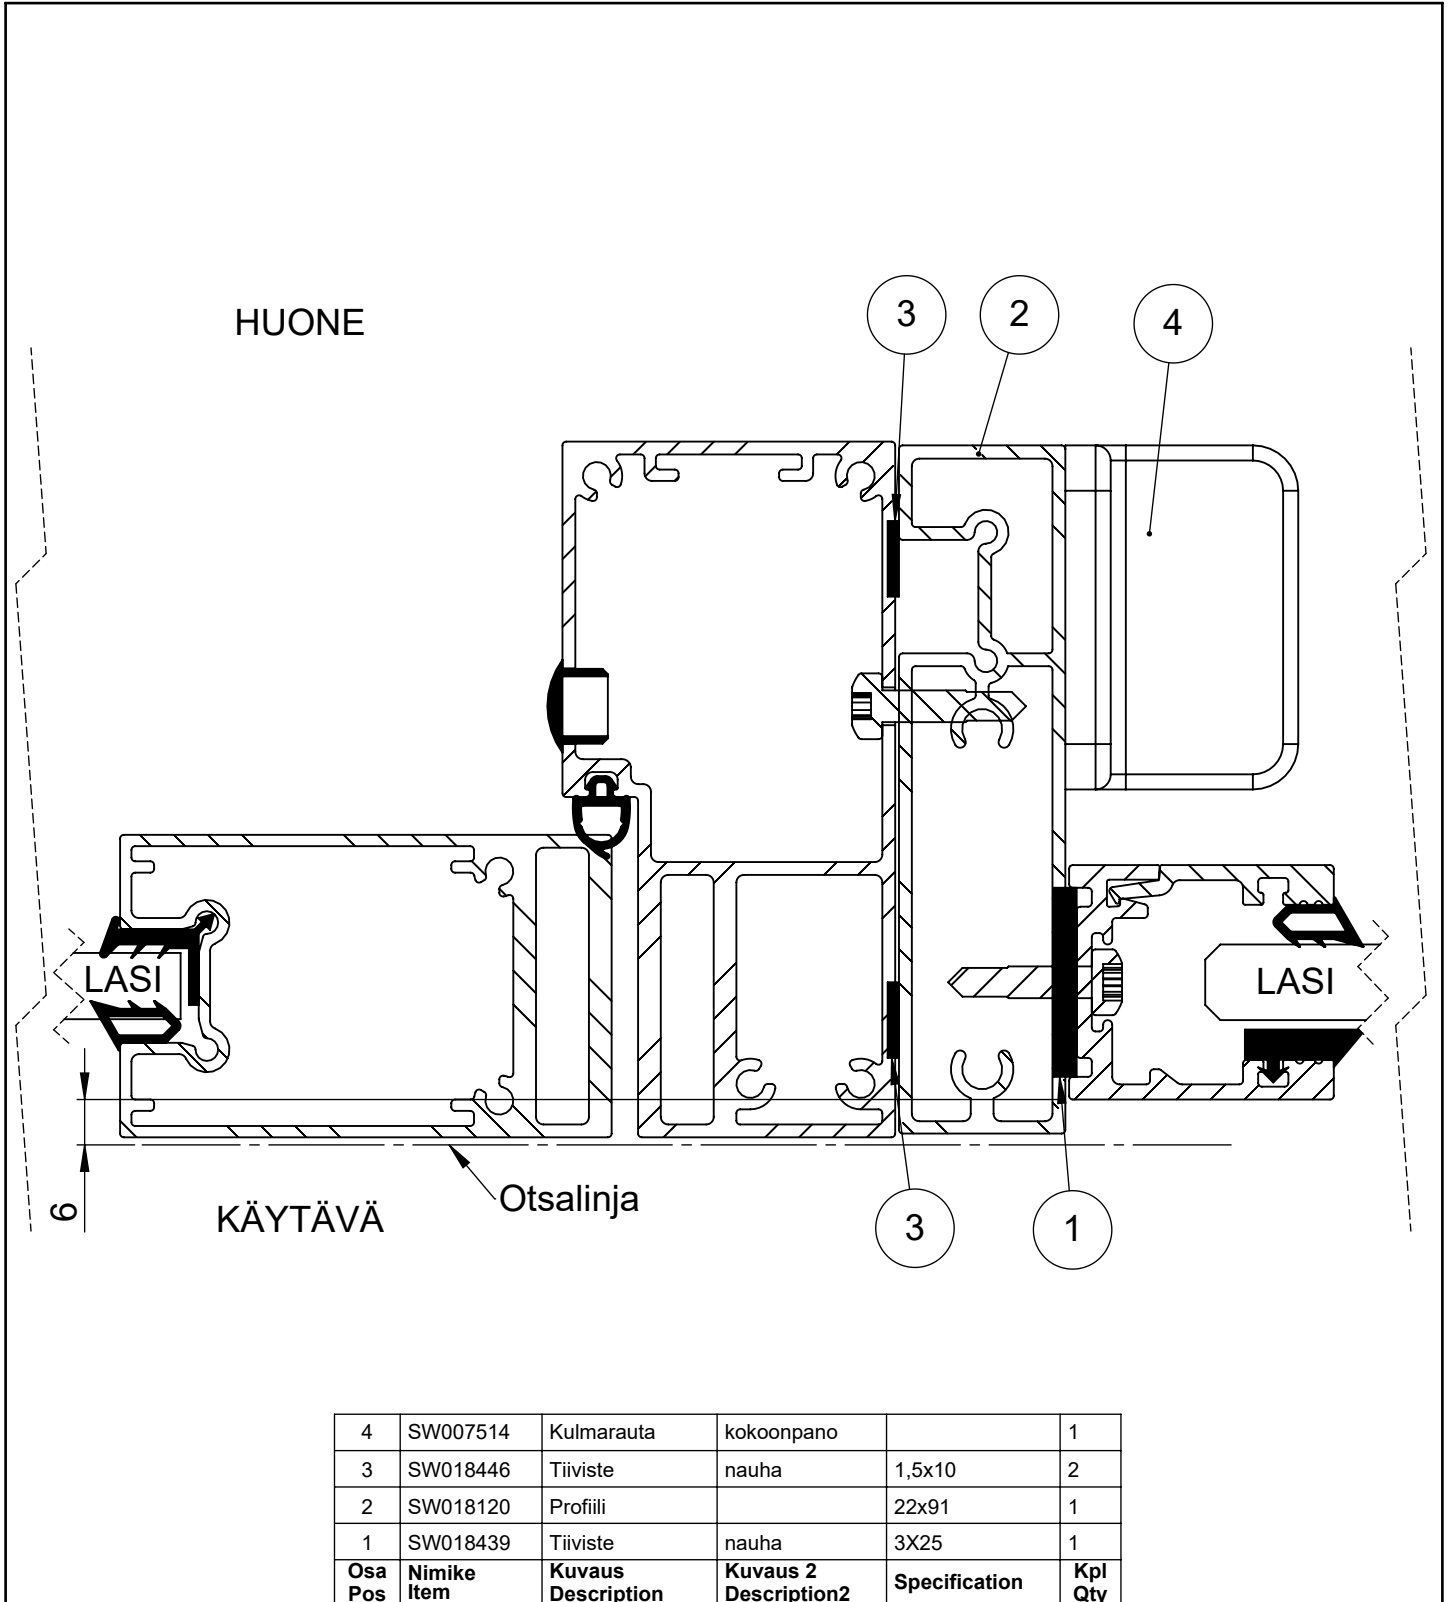

Tuote ML-lasiseinä	Detalji, vaakaleikkaus	Paloluokka
alumiinisaranaovi 32 dB	Liittyvä nimike lasijakso	Ääniluokka

Koodi SW018459	Revisio B	Pidätämme oikeudet rakennemuutoksiin	Mittakaava 1:1
-------------------	--------------	--------------------------------------	-------------------