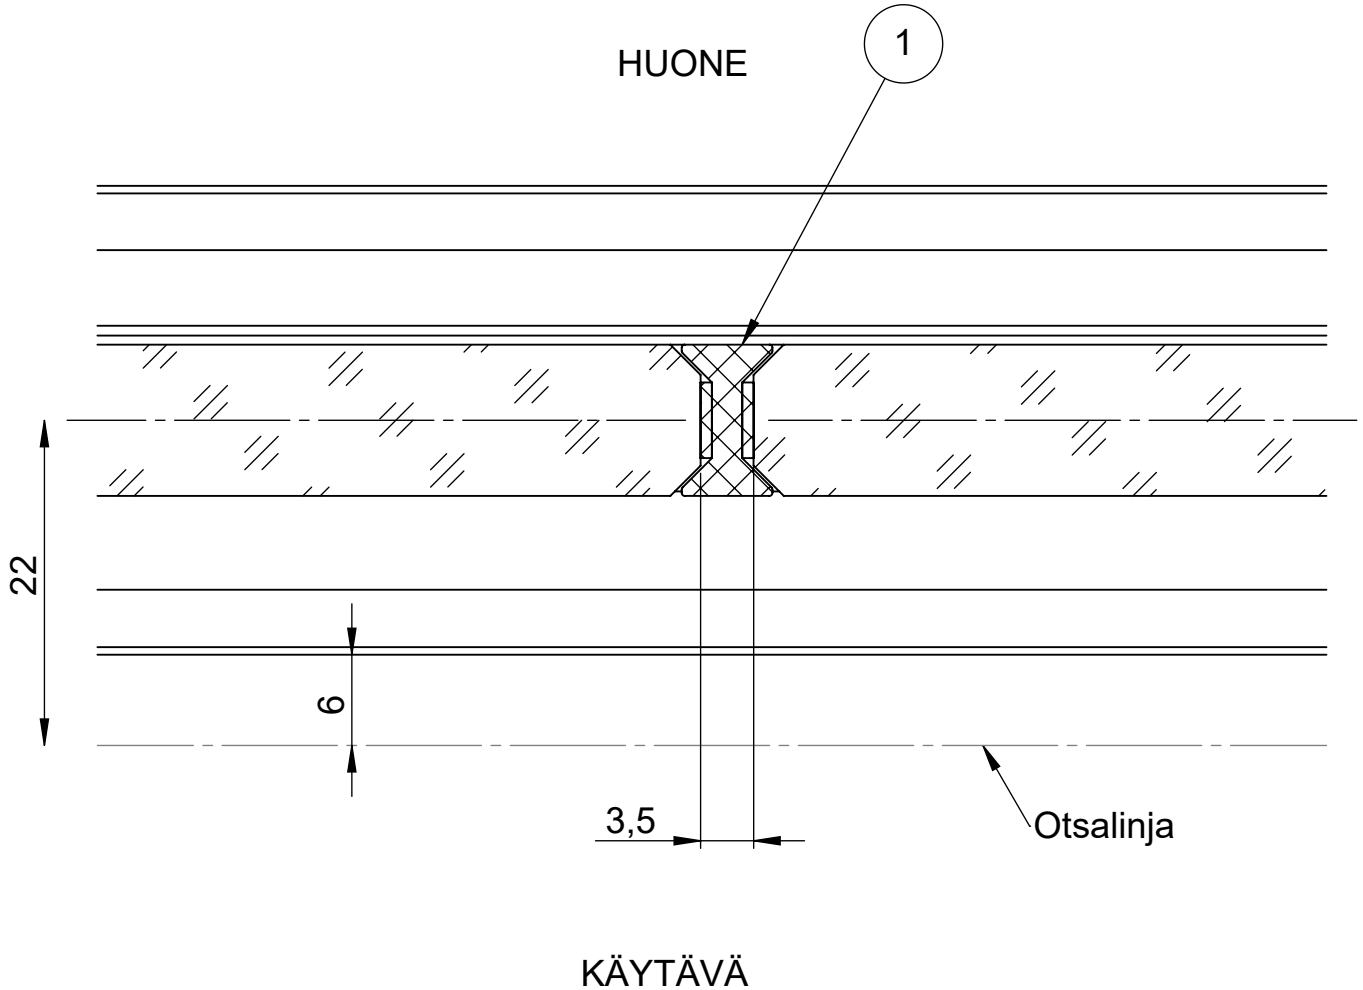

| | | |
|-----------------------|------------------------------|------------|
| Tuote ML-lasiseinä | Detalji, vaakaleikkaus | Paloluokka |
| lasijakso | Liittyvä nimike lasijakso | Ääniluokka |

| | | | | |
|----------------|--------------------|---------------------------|----------------------|----------------|
| 1 | SW004571 | Saumalista | pusku | 1 |
| Osa Pos | Nimike Item | Kuvaus Description | Specification | Kpl Qty |

Kiinnitys profiilin keskeltä

| | | | |
|-------------------|----------------|--------------------------------------|-------------------|
| Koodi SW007181 | Revisio B04 | Pidätämme oikeudet rakennemuutoksiin | Mittakaava 1:1 |
|-------------------|----------------|--------------------------------------|-------------------|