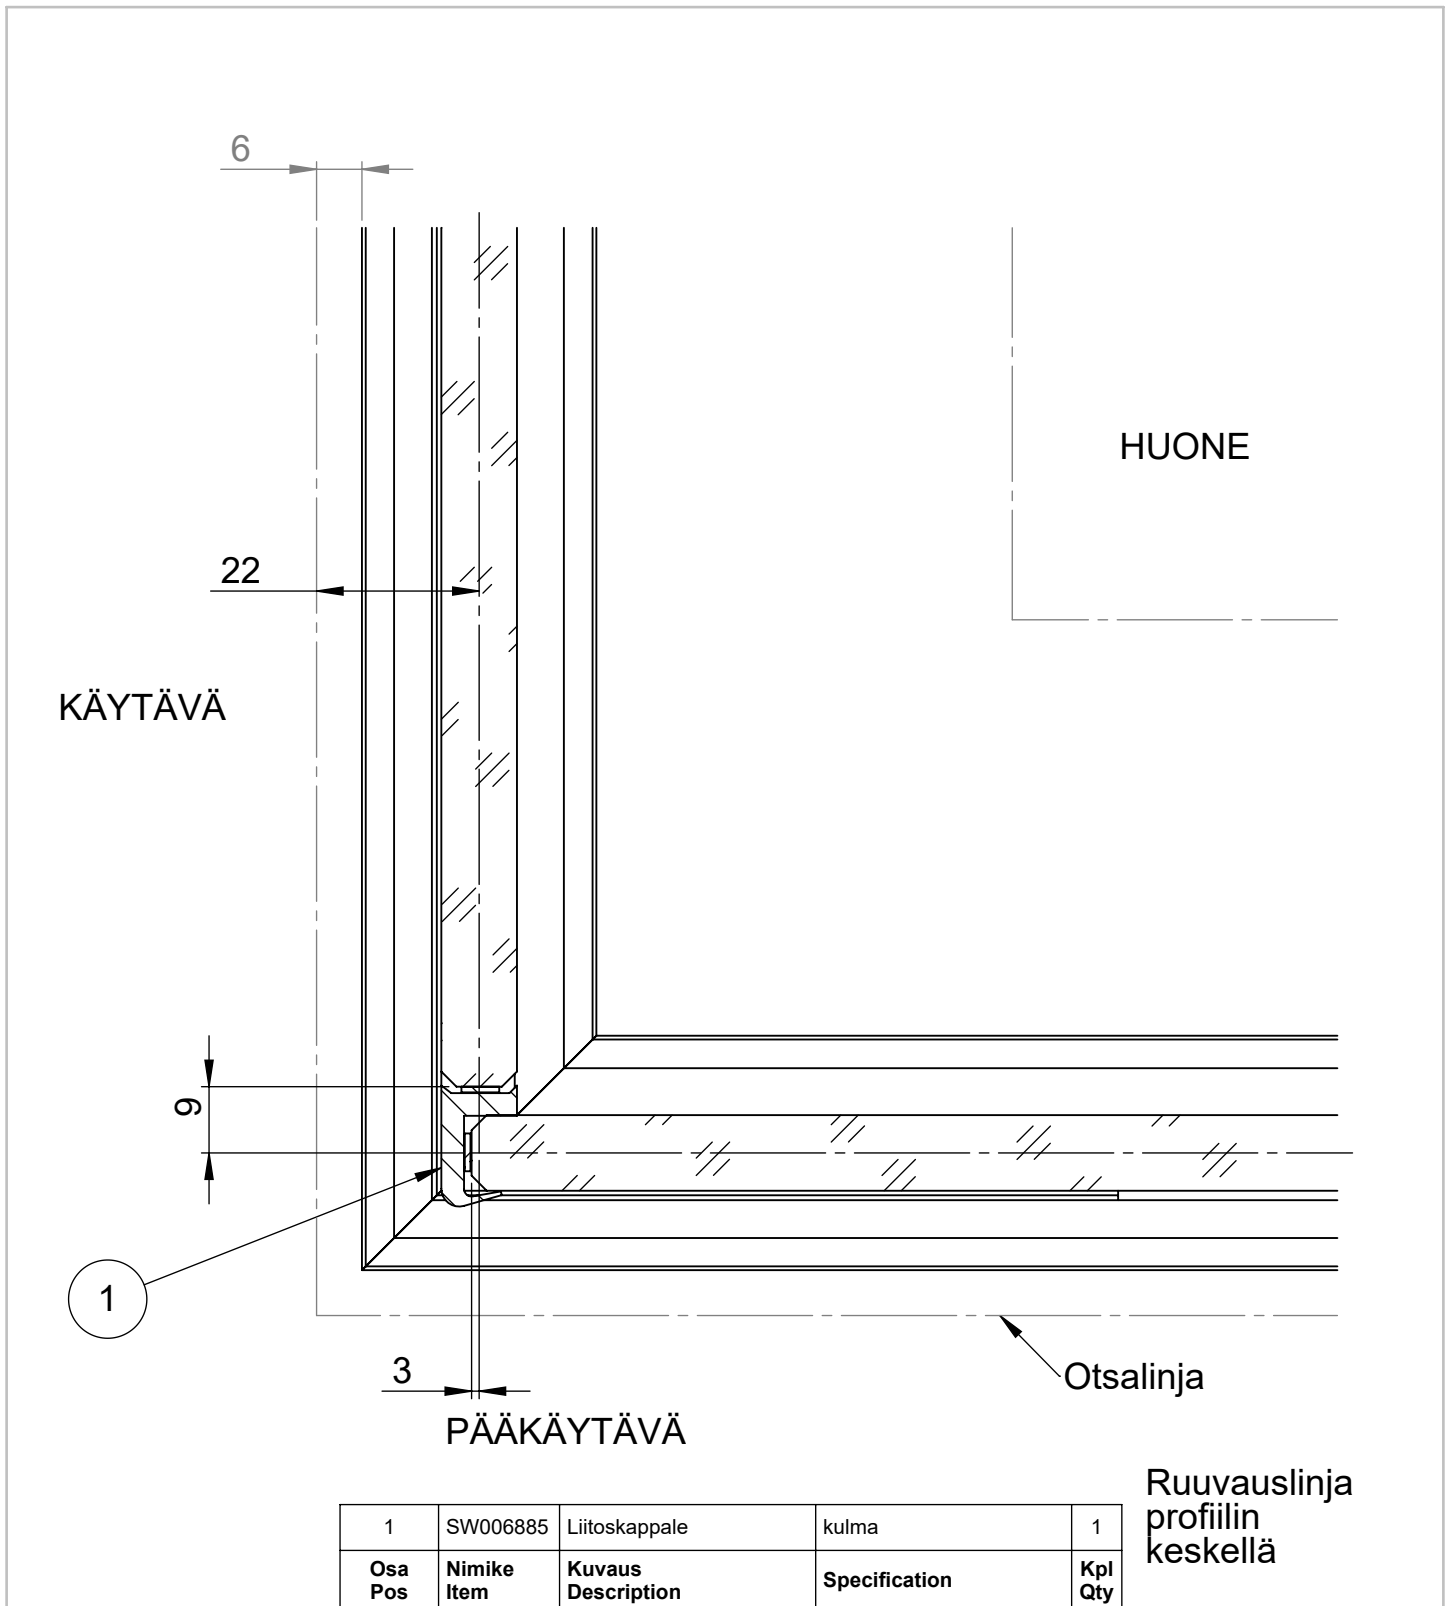

Tuote ML-lasiseinä	Detalji, vaakaleikkaus	Paloluokka
lasijakso	Liittyvä nimike lasijakso, kulma	Ääniluokka

Koodi SW007183	Revisio B04	Pidätämme oikeudet rakennemuutoksiin	Mittakaava 1:1
-------------------	----------------	--------------------------------------	-------------------