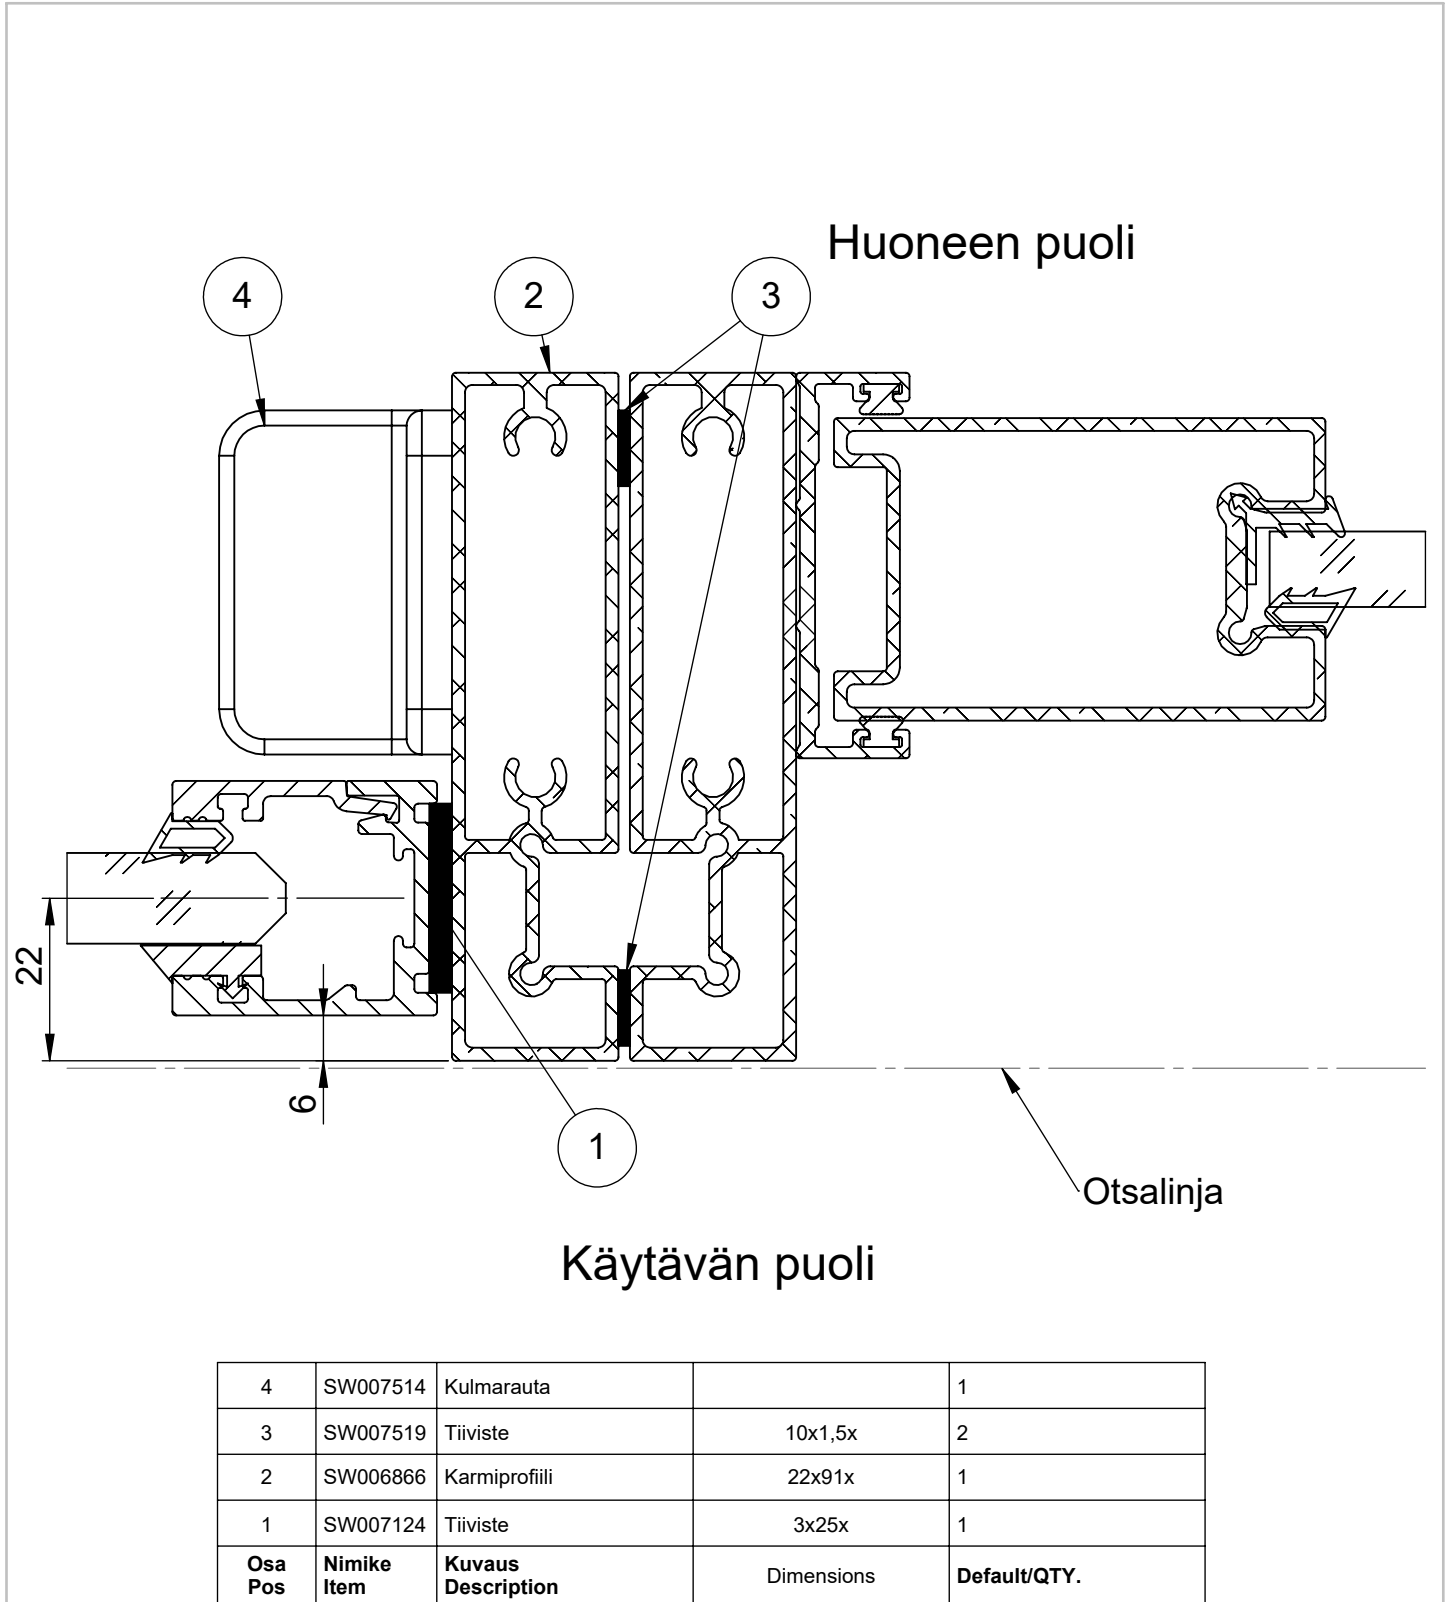

Tuote ML-lasiseinä	Detalji, vaakaleikkaus	Paloluokka
lasijakso	Liittyvä nimike liukuovi	Ääniluokka

Koodi SW007135	Revisio B05	Pidätämme oikeudet rakennemuutoksiin	Mittakaava 1:1
-------------------	----------------	--------------------------------------	-------------------