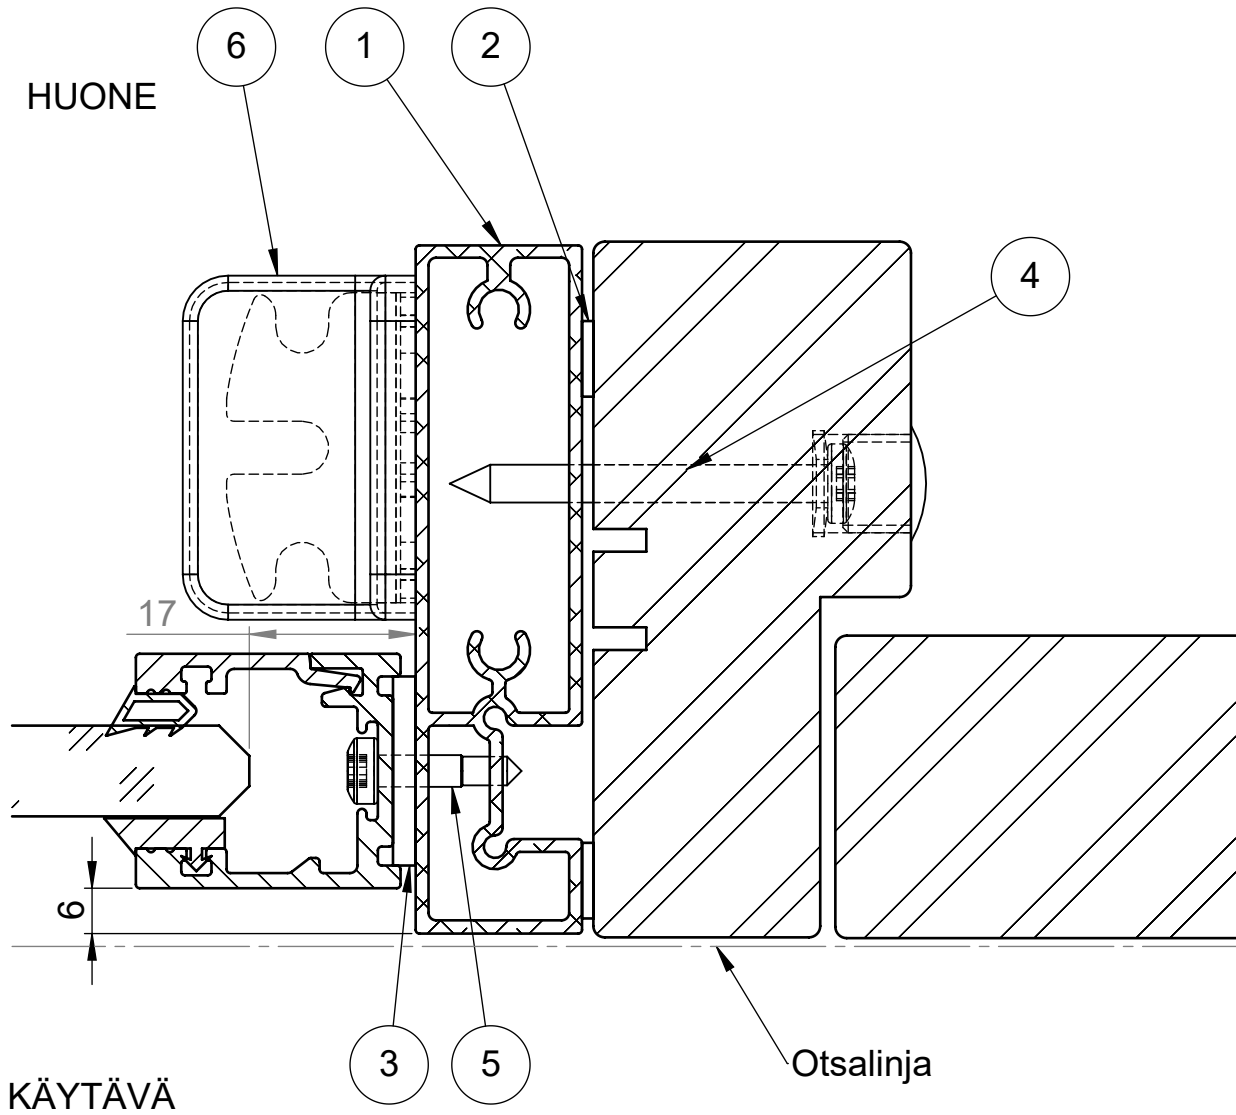

Tuote ML-lasiseinä	Detalji, vaakaleikkaus	Paloluokka
puusaranaovi	Liittyvä nimike lasijakso	Ääniluokka

8	SW007208	Tulppa	tulppa 13mm	4
7		Joustolaatta		4
6	SW007514	Kulmarauta		1
5		Porakärkiruuvi	4,2x19	8
4		Yleisruuvi lieriökanta	5x50	4
3	SW008862	Tiiviste	TN-3x25	1
2	SW008851	Tiiviste	Alumia tiiviste	2
1	SW006866	Karmiprofiili	väliprofiili	1
<b>Osa Pos</b>	<b>Nimike Item</b>	<b>Kuvaus Description</b>	<b>Specification</b>	<b>Default/Kpl Qty</b>

Koodi SW011124	Revisio B03	Pidätämme oikeudet rakennemuutoksiin	Mittakaava 1:1
-------------------	----------------	--------------------------------------	-------------------