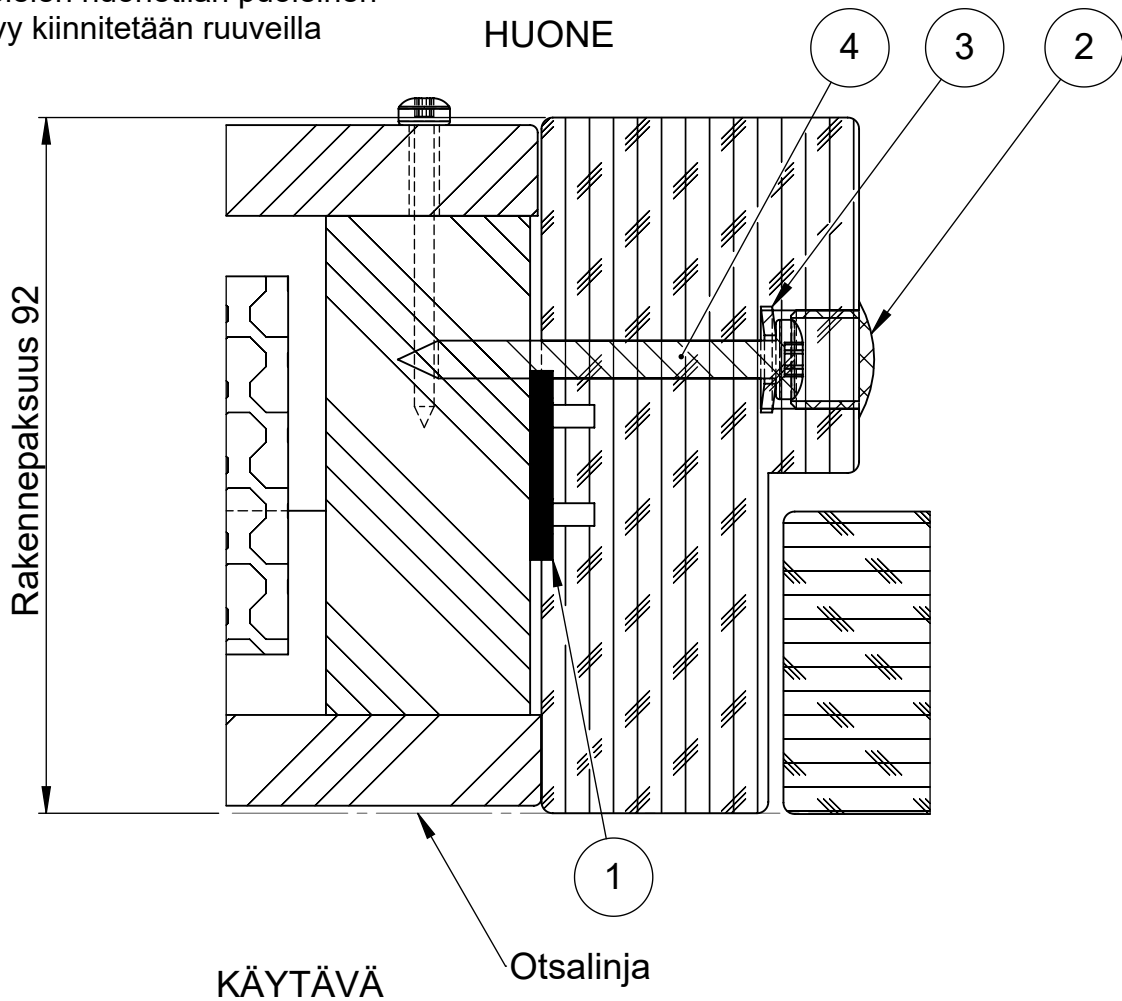

Tuote Alumia / ML-lasiseinä	Detalji, vaakaleikkaus	Paloluokka
sähköpieli	Liittyvä nimike puusaranaovi	Ääniluokka

Sähköpielen huonetilan puoleinen
pintalevy kiinnitetään ruuveilla

4		Yleisruuvi lieriökanta	5x50	4
3		Joustolaatta	M6	4
2	SW007208	Tulppa	Ø13	4
1	SW007176	Tiiviste	3x25x	1
Osa Pos	Nimike Item	Kuvaus Description	Dimensions	Kpl Qty

Koodi SW007177	Revisio B04	Pidätämme oikeudet rakennemuutoksiin	Mittakaava 1:1
-------------------	----------------	--------------------------------------	-------------------