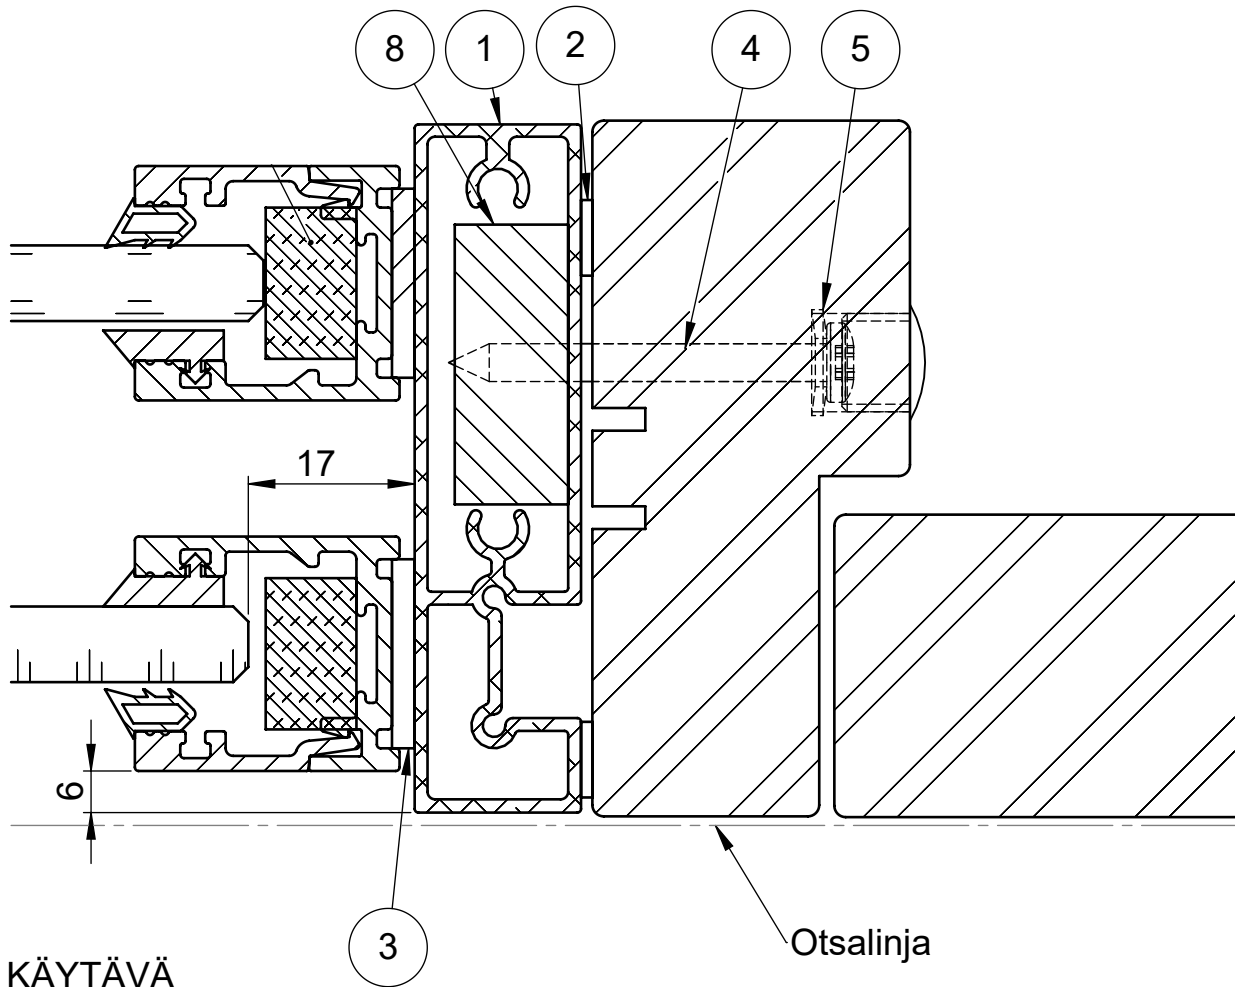

Tuote ML-lasiseinä	Detalji, vaakaleikkaus	Paloluokka
tuplaslasijakso	Liittyvä nimike puusaranaovi	Ääniluokka

HUONE

KÄYTÄVÄ

8	SW017185	Levy	ovelle	1
6	SW007208	Tulppa	tulppa 13mm	4
5		Joustolaatta		4
4		Yleisruuvi lieriökanta	5x50	4
3	SW008862	Tiiviste	TN-3x25	2
2	SW008851	Tiiviste	Alumia tiiviste	2
1	SW006866	Karmiprofiili	väliprofiili	1
Osa Pos	Nimike Item	Kuvaus Description	Specification	Default/Kpl Qty

Koodi SW017184	Revisio A03	Pidätämme oikeudet rakennemuutoksiin	Mittakaava 1:1
-------------------	----------------	--------------------------------------	-------------------