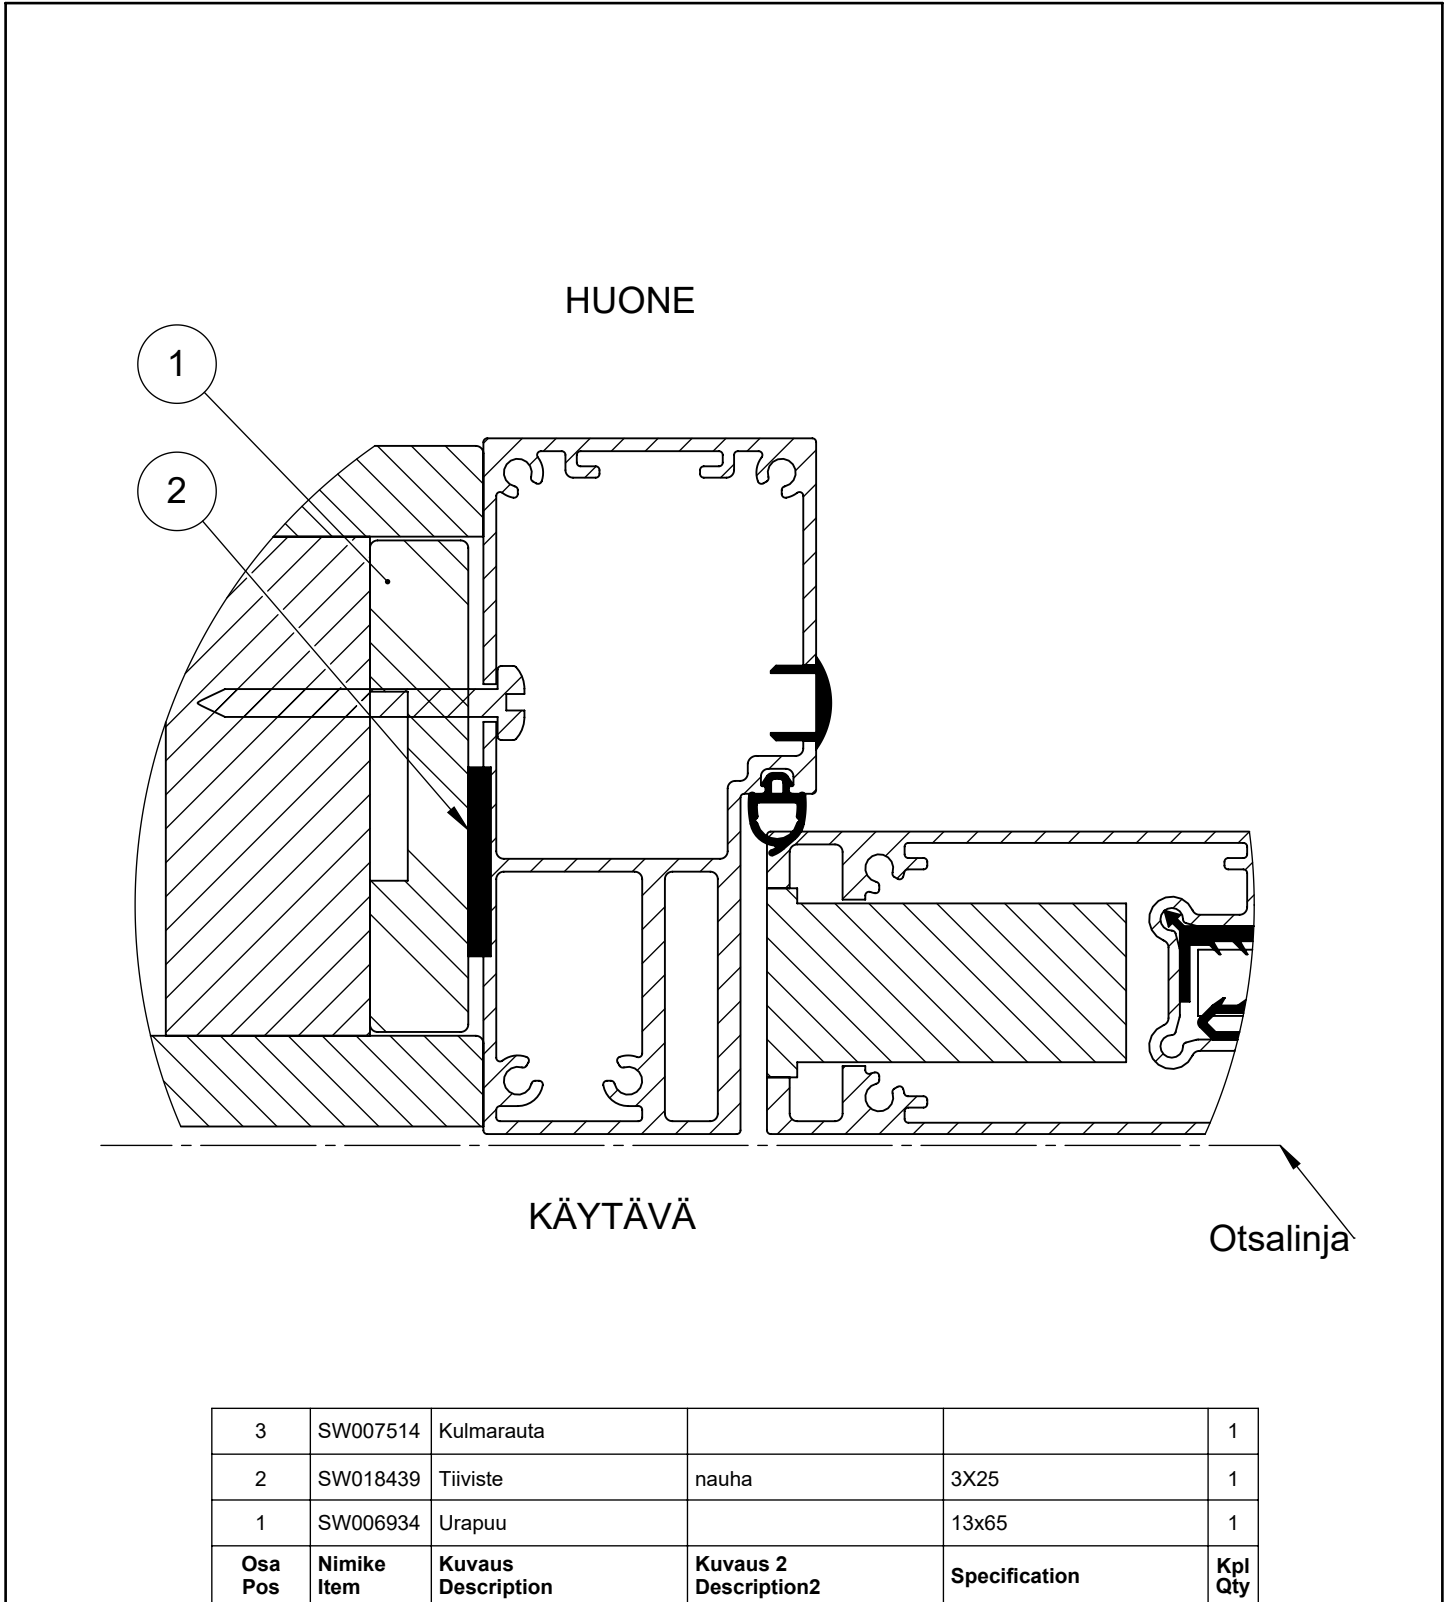

Tuote Alumia / ML-lasiseinä	Detalji, vaakaleikkaus	Paloluokka
umpielementti	Liittyvä nimike alumiinisaranaovi 32 dB	Ääniluokka

Koodi SW018435	Revisio B	Pidätämme oikeudet rakennemuutoksiin	Mittakaava 1:1
-------------------	--------------	--------------------------------------	-------------------