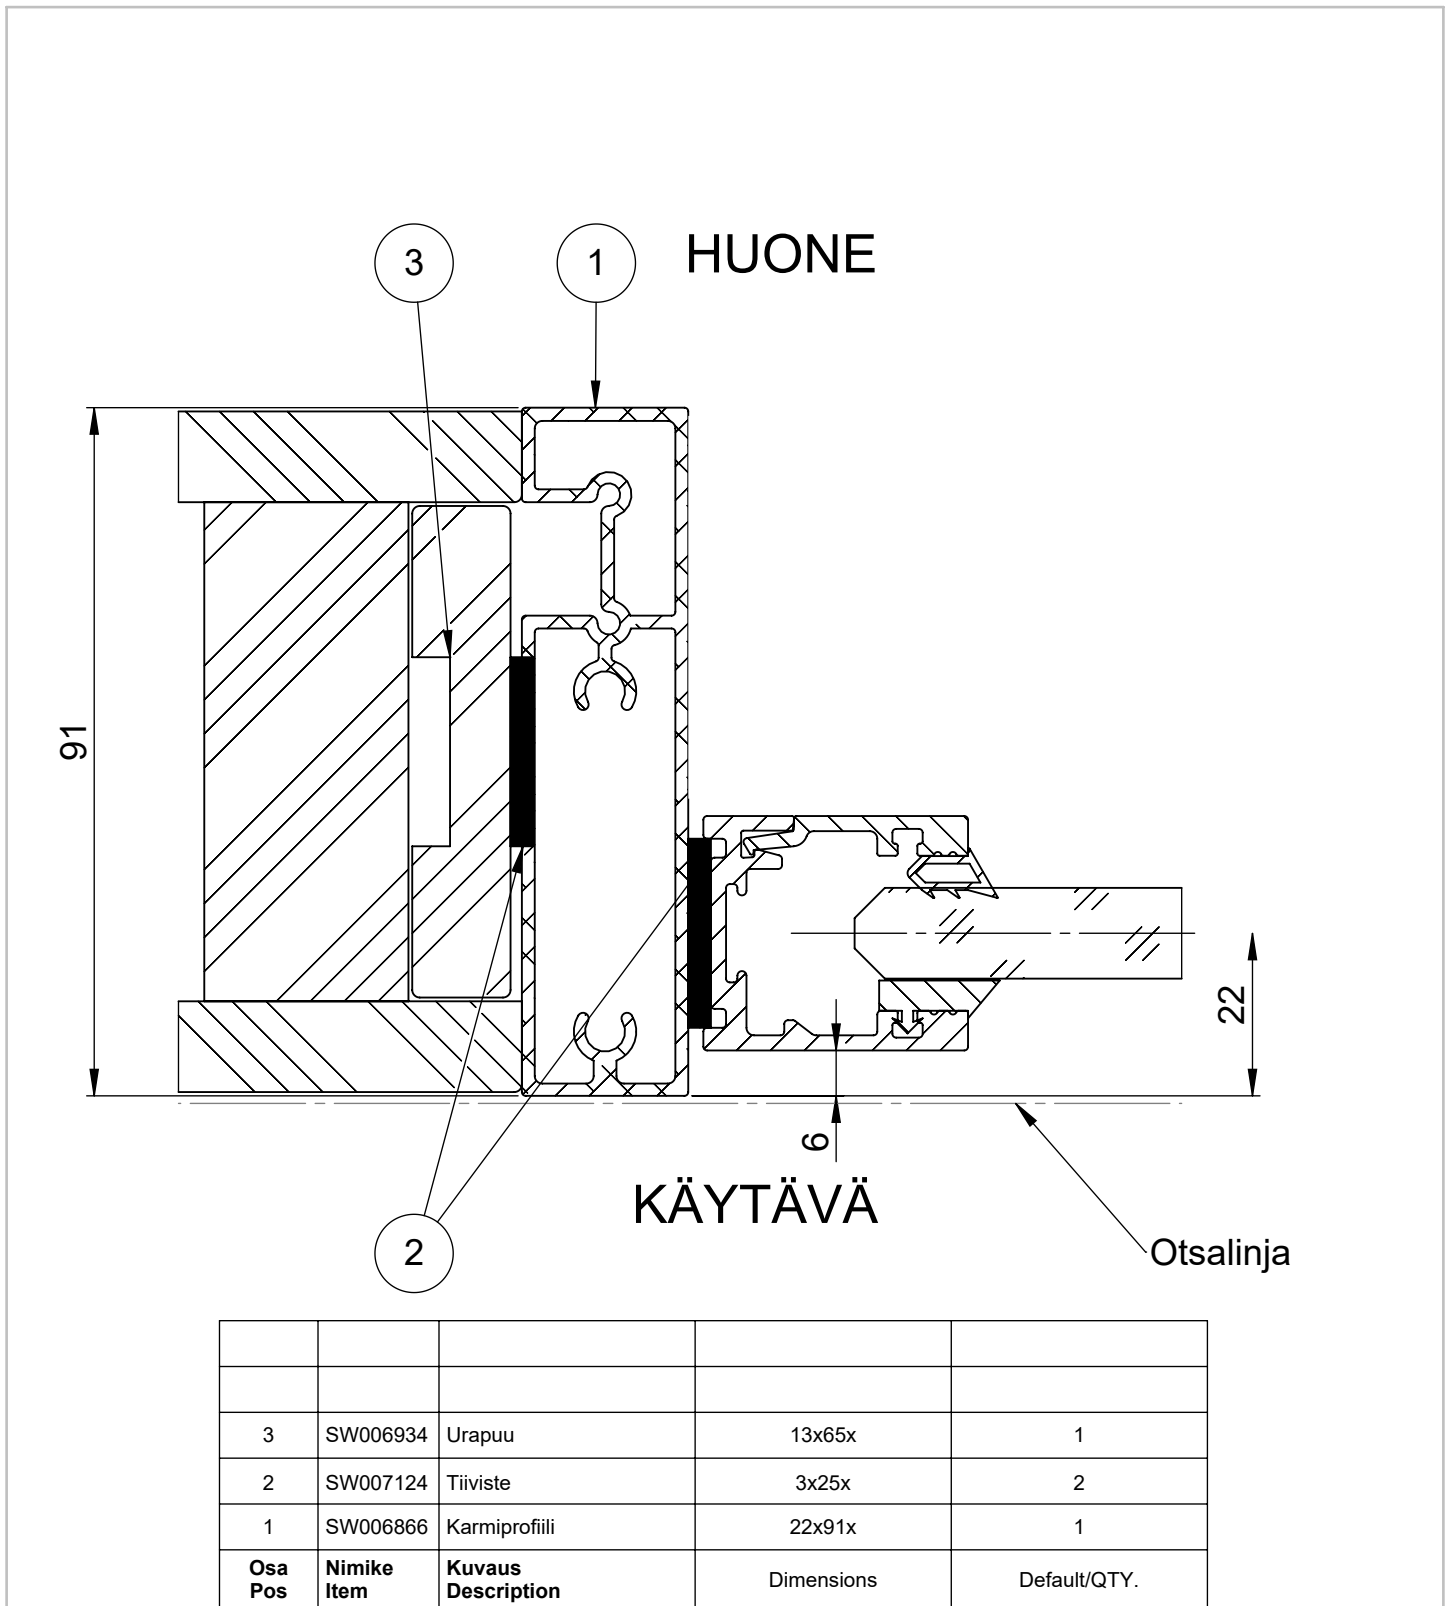

Tuote ML-lasiseinä	Detalji, vaakaleikkaus	Paloluokka
umpielementti	Liittyvä nimike lasijakso	Ääniluokka

Koodi SW007146	Revisio B04	Pidätämme oikeudet rakennemuutoksiin	Mittakaava 1:1
-------------------	----------------	--------------------------------------	-------------------