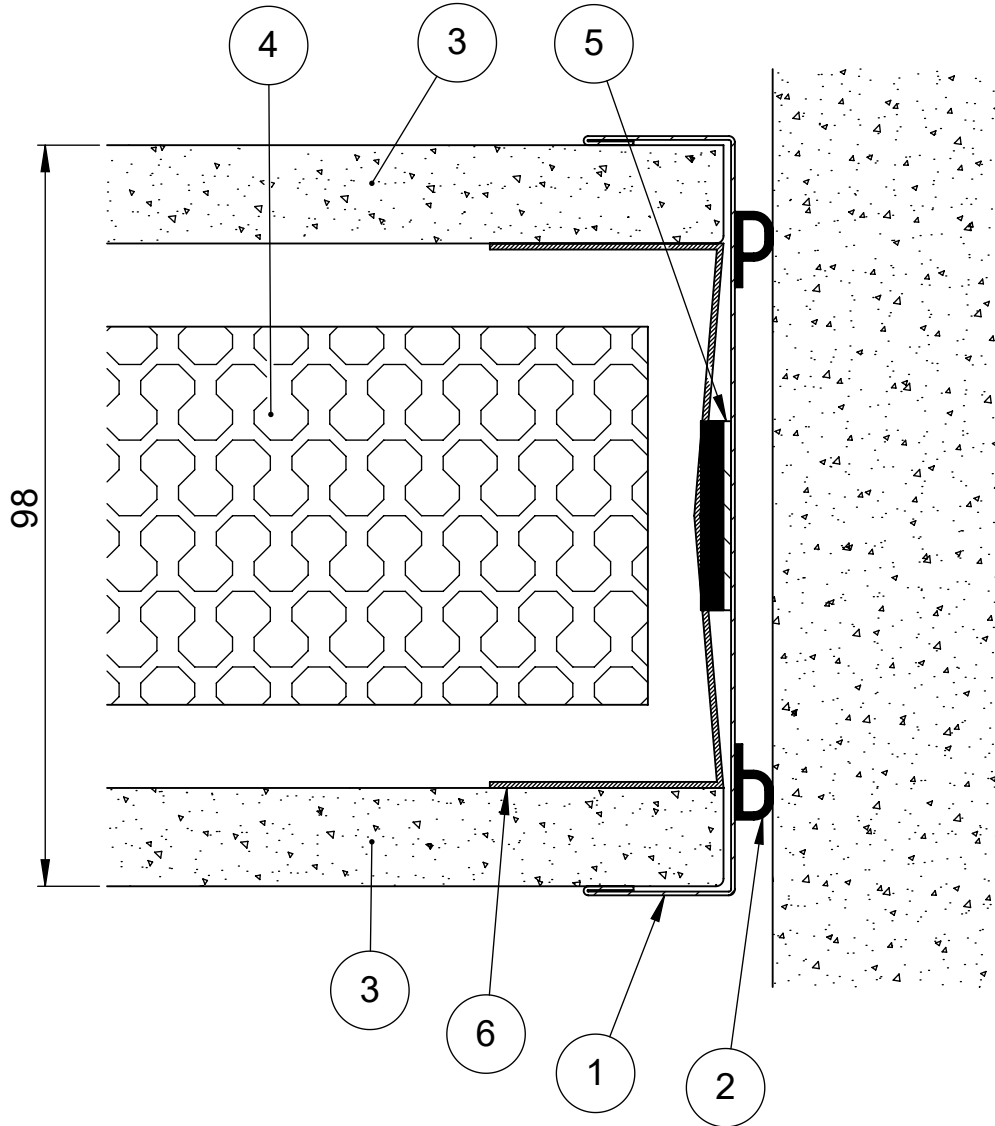

Tuote ML-umpiseinä	Detalji, vaakaleikkaus	Paloluokka
umpiseinä 401	Liittyvä nimike Kiinteä seinä	Ääniluokka

6	SW006812	Kisko			1
5	SW007124	Tiiviste	nauha	TN-3x25	1
4	SW018629	Eristevilla			1
3	SW006856	Levy		kipsilevy	2
2	SW007122	Tiiviste		P-tiiviste	2
1	SW006858	Liittymälista		c98	1
Osa Pos	Nimike Item	Kuvaus Description	Kuvaus 2 Description2	Specification	Kpl Qty