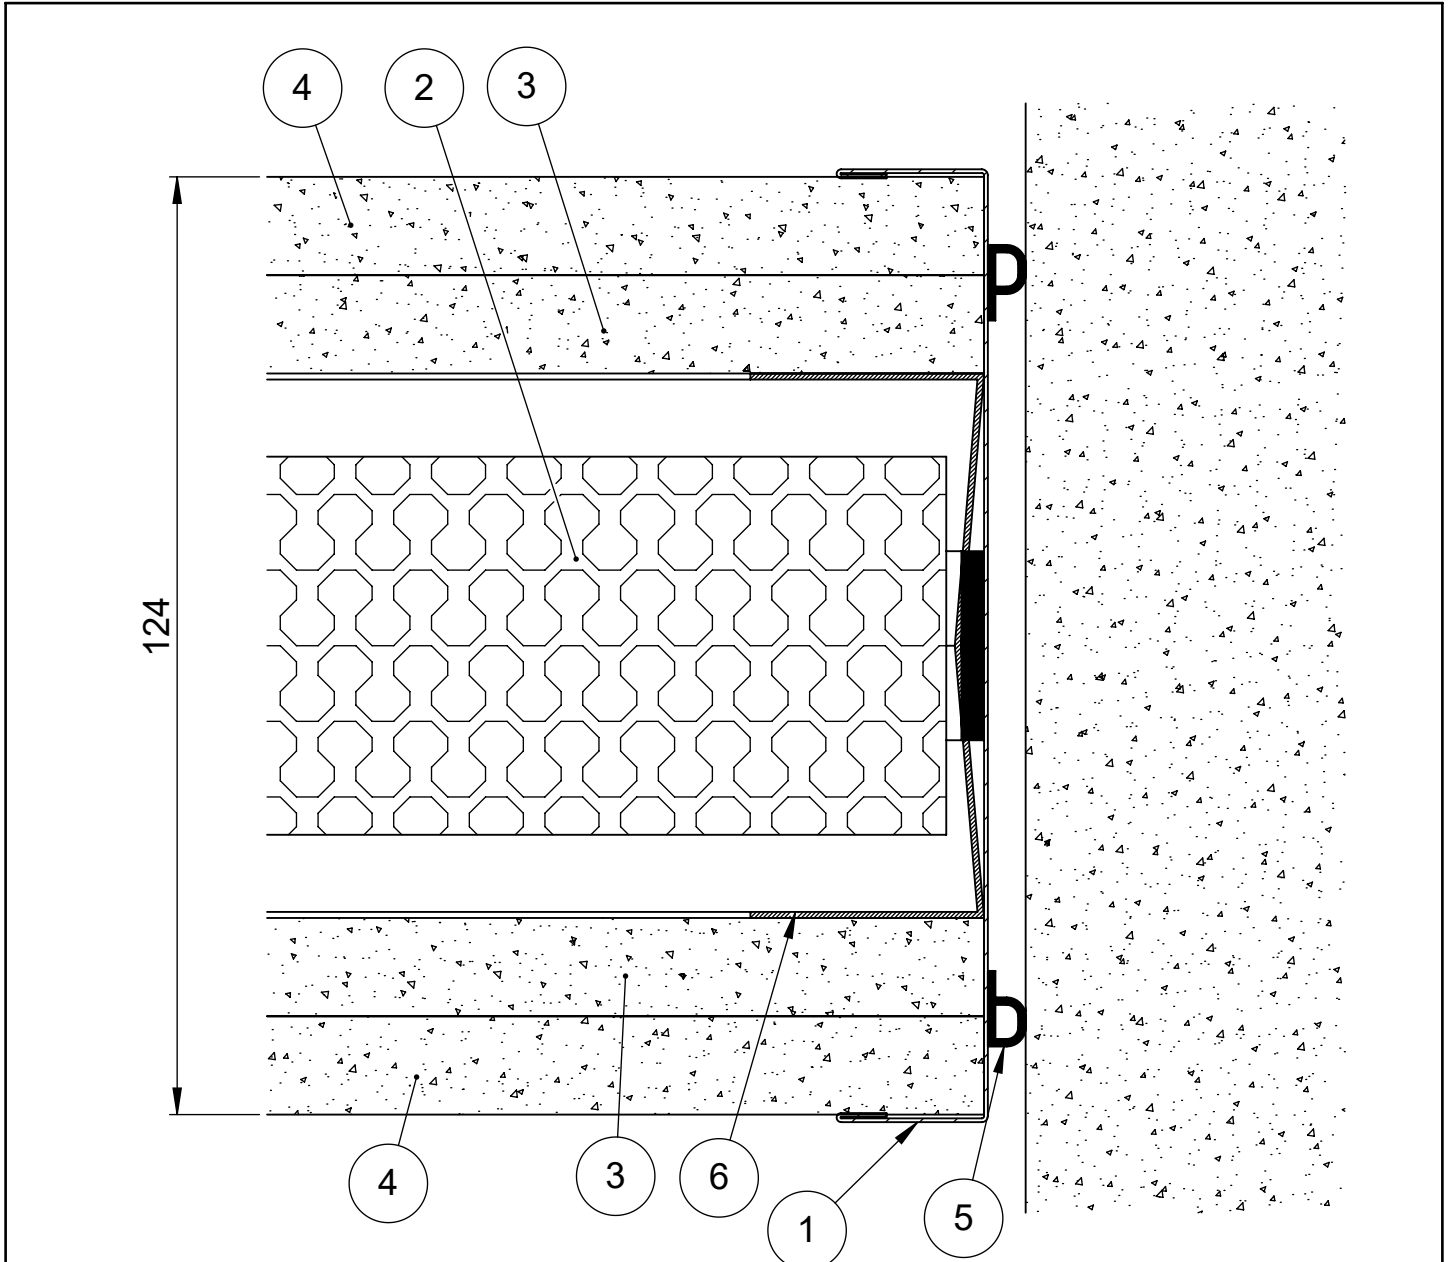

Tuote ML-umpiseinä	Detalji, vaakaleikkaus	Paloluokka
umpiseinä 402	Liittyvä nimike Kiinteä seinä	Ääniluokka

6	SW006812	Kisko			1
5	SW007123	Tiiviste		P-tiiviste	2
4	SW016806	Levy	kipsilevy	maalattu 13mm	2
3	SW016805	Levy		kipsilevy	2
2	SW018599	Eristevilla			1
1	SW014314	Liittymälista	C-muoto	C124	1
Osa Pos	Nimike Item	Kuvaus Description	Kuvaus 2 Description2	Specification	Kpl Qty