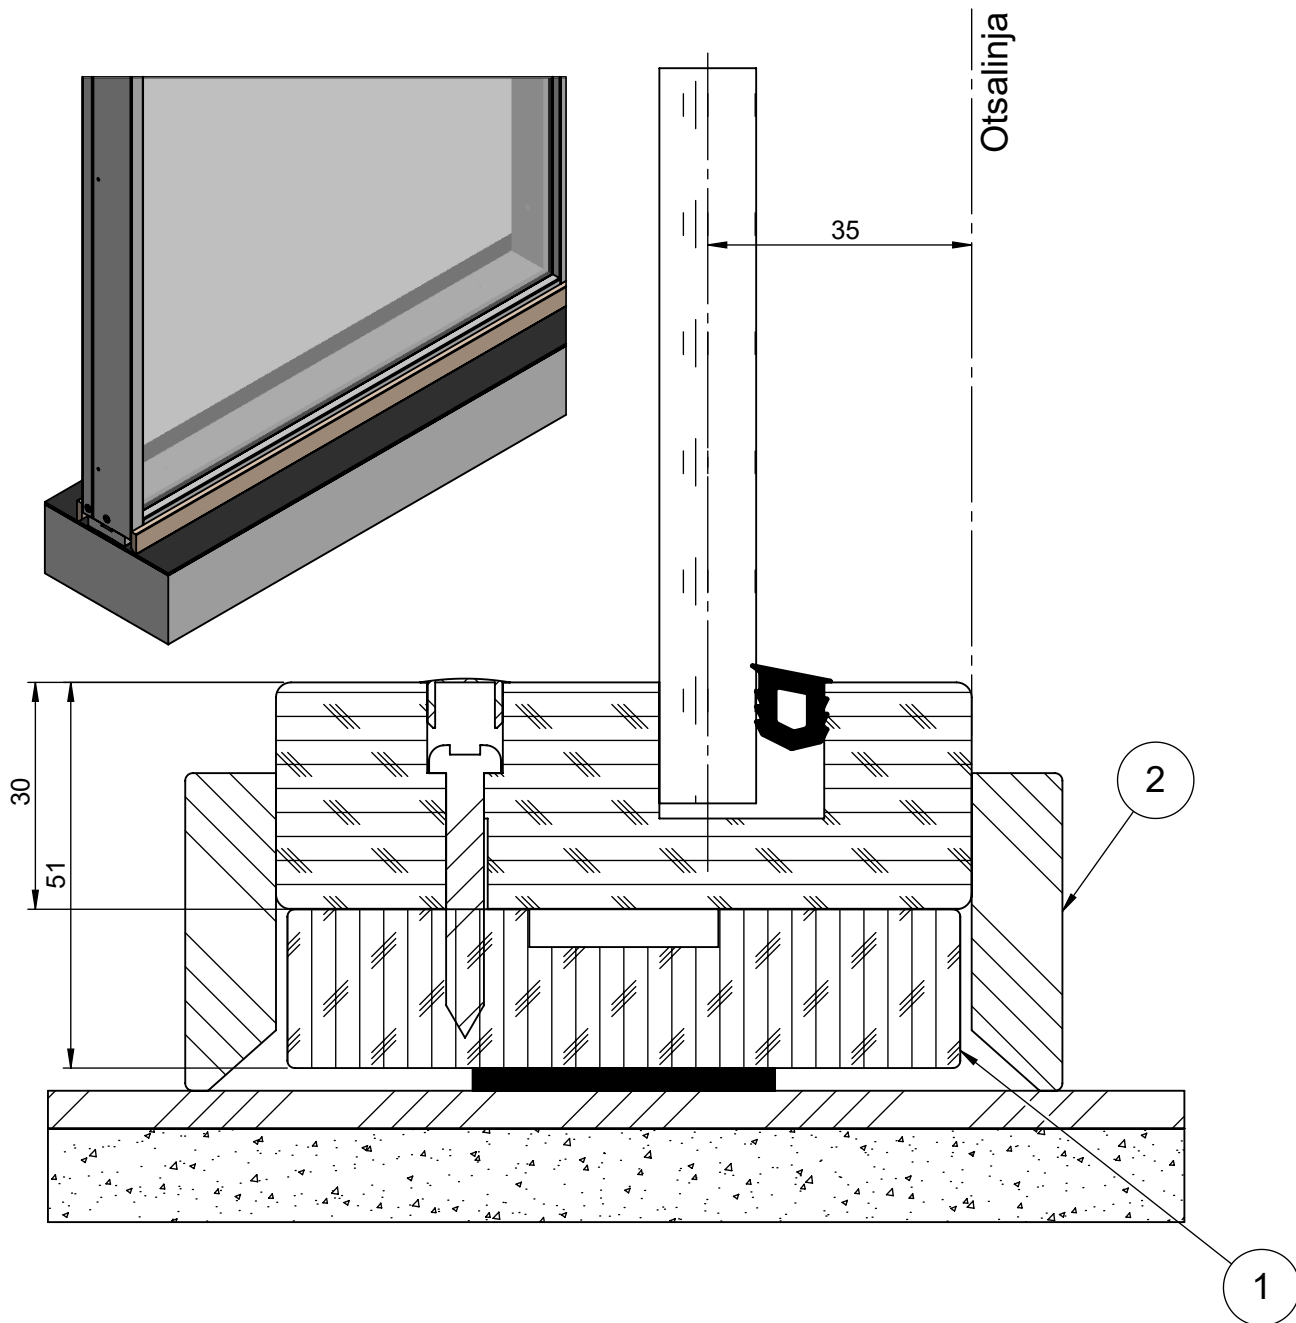

Tuote Skandia	Detalji, pystyleikkaus	Paloluokka
lasielementti	Liittyvä nimike lattia	Ääniluokka

2	302620	Lista	Jalkalista 12x42			2
1	304881	Puutolppa	21x89, tiivistetty			1
Osa Pos	Nimike Item	Kuvaus Description	Kuvaus 2 Description2	Materiaali Material	Mitat Dimensions	Kpl Qty