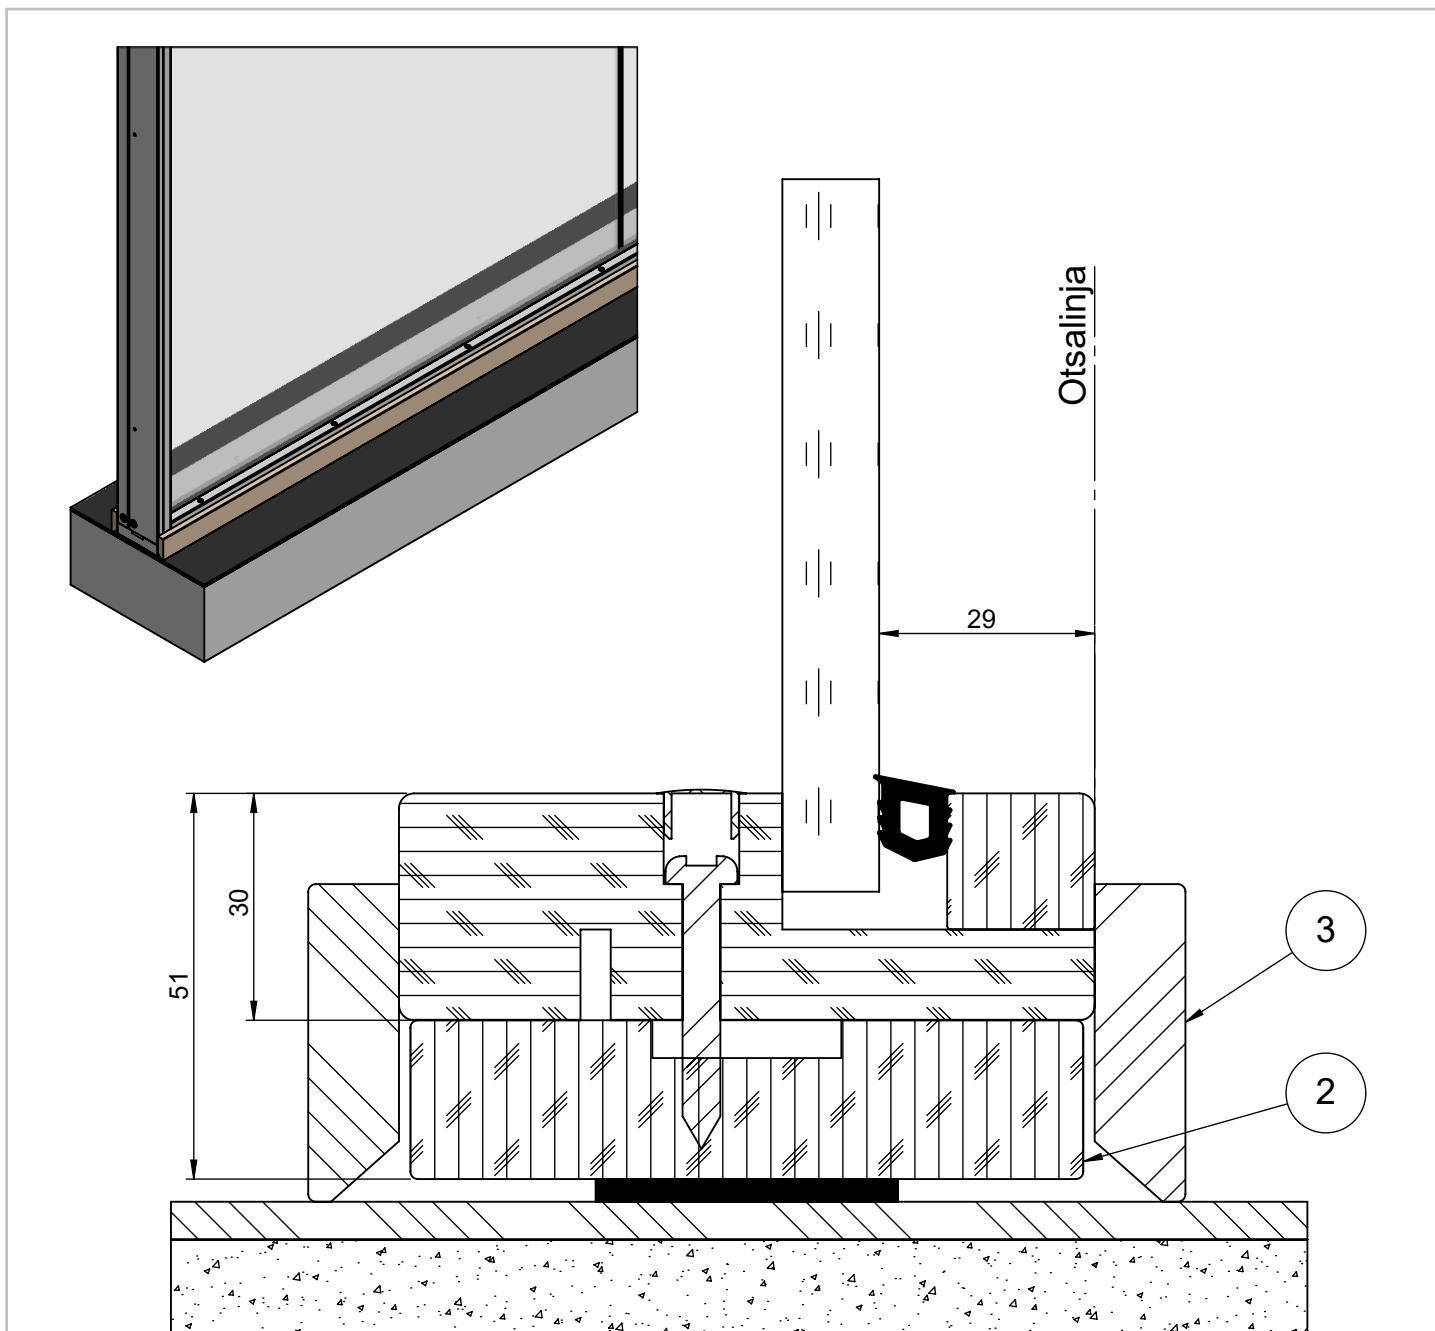

Tuote Skandia	Detalji, pystyleikkaus	Paloluokka
lasijakso	Liittyvä nimike lattia	Ääniluokka

3	302620	Lista	Jalkalista 12x42			2
2	304881	Puutolppa	21x89, tiivistetty			1
1	101585	Lasijakso				1
Osa Pos	Nimike Item	Kuvaus Description	Kuvaus 2 Description2	Materiaali Material	Mitat Dimensions	Kpl Qty