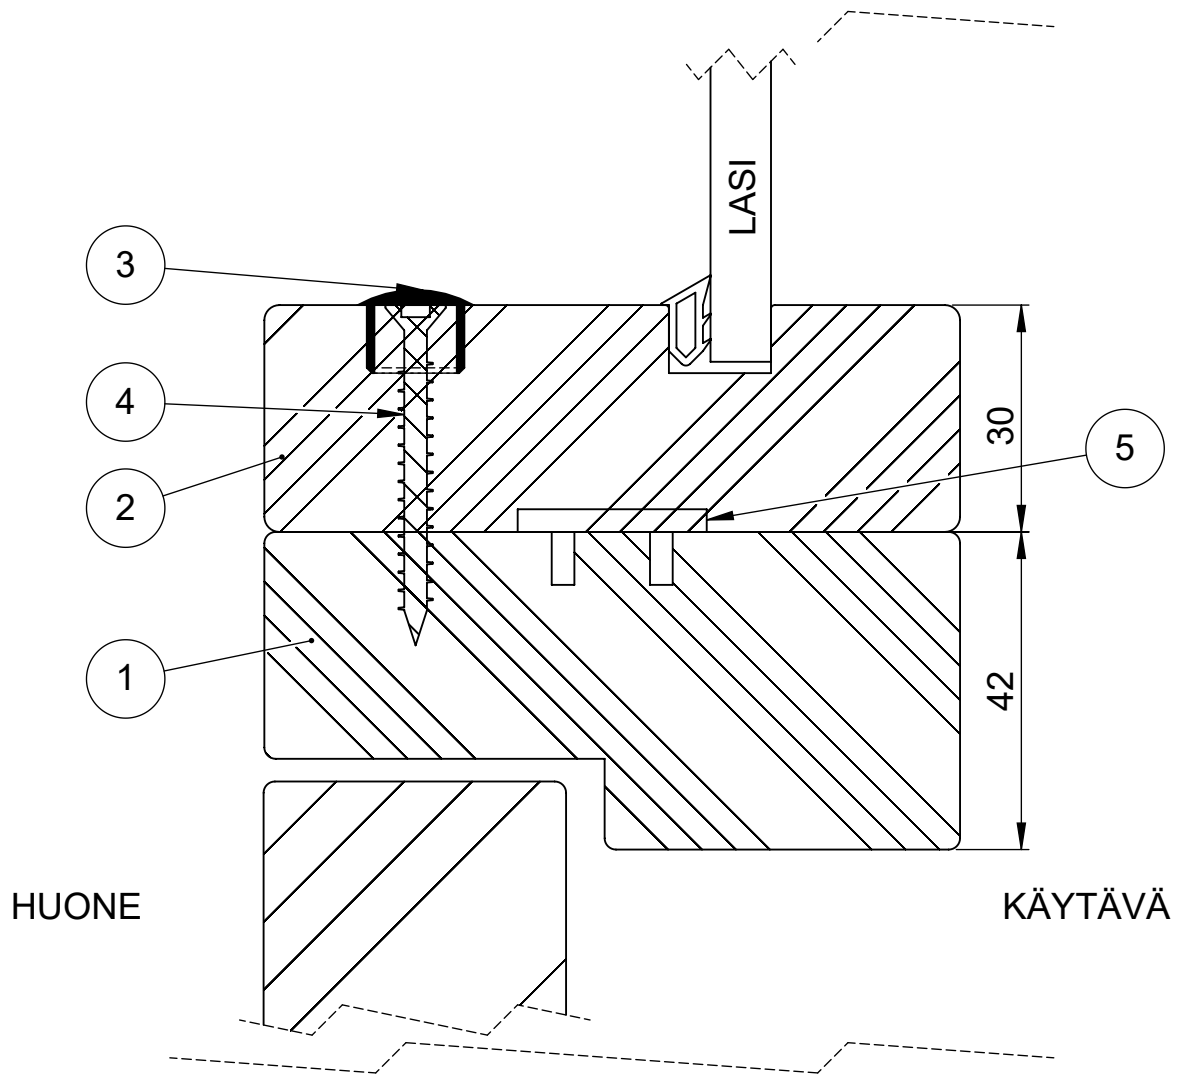

Tuote Skandia	Detalji, pystyleikkaus	Paloluokka
puusaranaovi	Liittyvä nimike ylälaseielementti	Ääniluokka

5	SW017353	Tiiviste	nauha	TN3x25	
4	SW007210	Ruuvi	uppokanta	4,5x45	
3		Tulppa		10mm	1
2	SW013249	Laseielementti	ylälaseielementti	30x92	1
1	SW007155	Saranaovi	koukkukarmi		1
<b>Osa Pos</b>	<b>Nimike Item</b>	<b>Kuvaus Description</b>	<b>Kuvaus 2 Description2</b>	<b>Specification</b>	<b>Kpl Qty</b>

Koodi SW017352	Revisio A02	Pidätämme oikeudet rakennemuutoksiin	Mittakaava 1:1
-------------------	----------------	--------------------------------------	-------------------