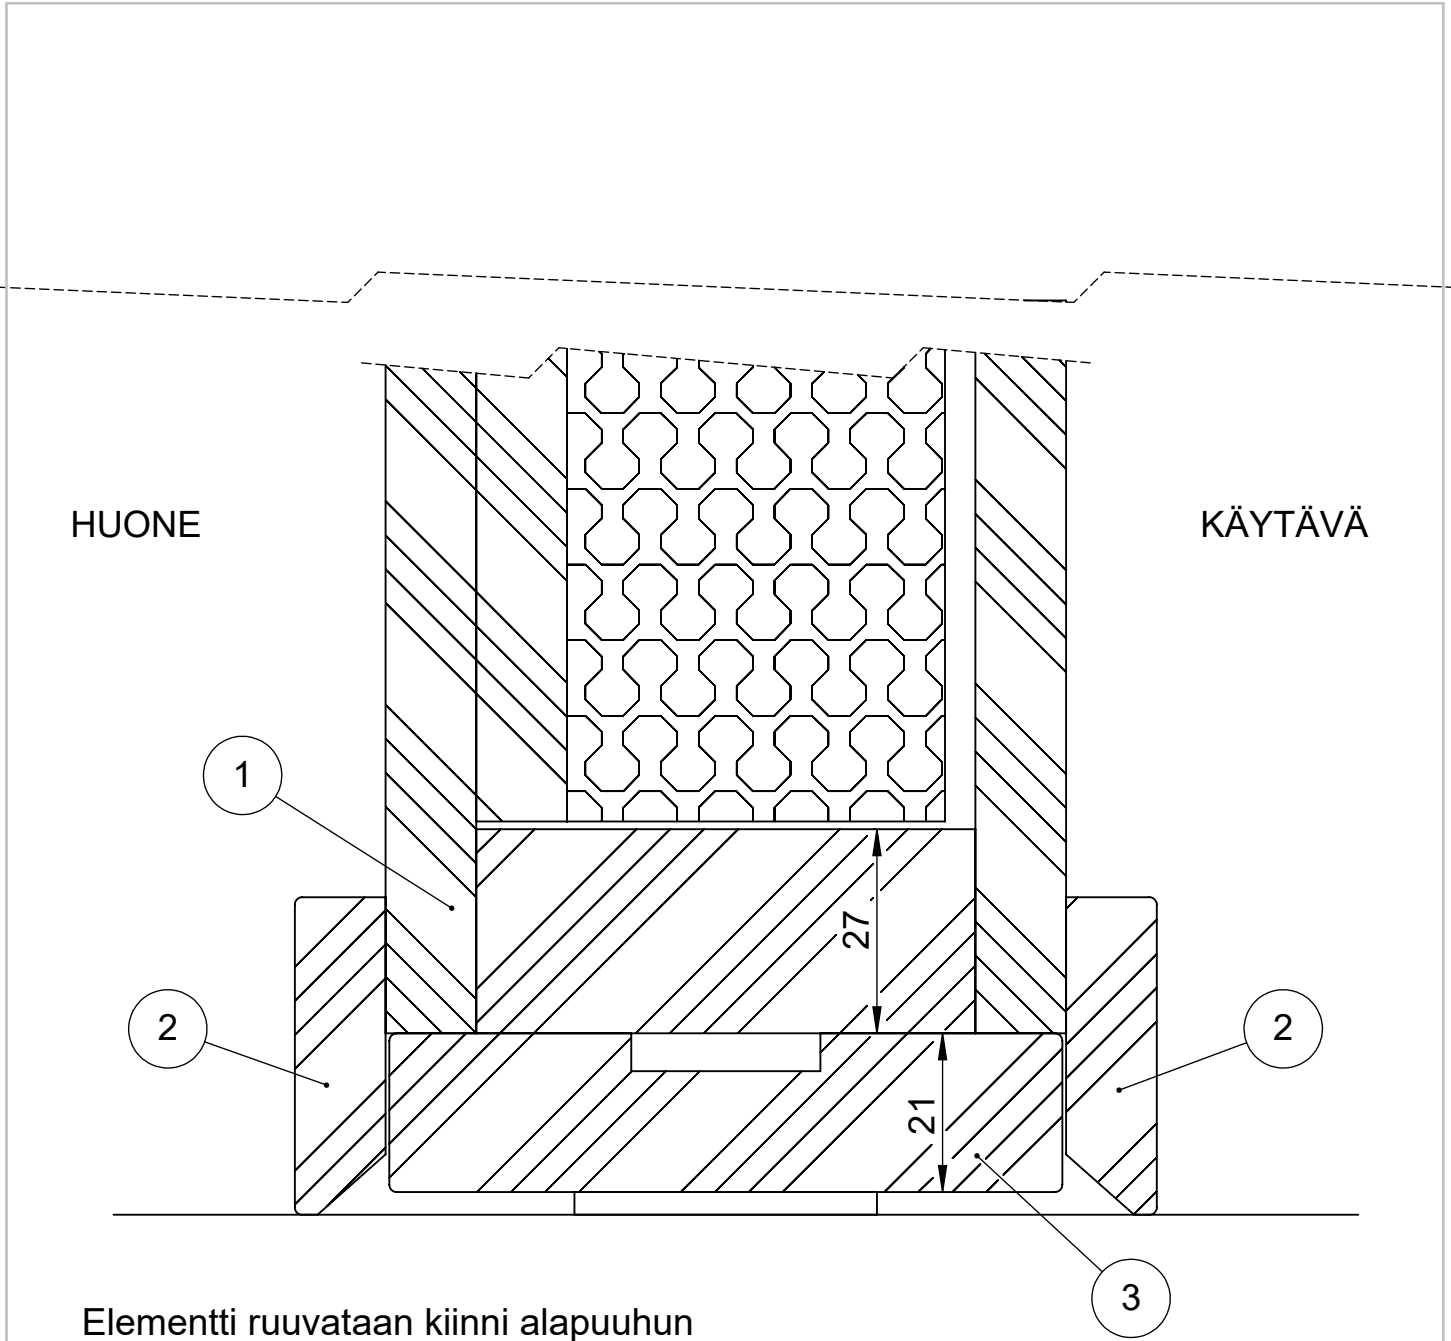

Tuote Skandia	Detalji, pystyleikkaus	Paloluokka
lattia	Liittyvä nimike sähköpieli	Ääniluokka

3	SW017164	Urapuu		89x21	1
2	SW016363	Lista		Jalkalista 12x42	2
1	SW017393	Sähköpieli			1
Osa Pos	Nimike Item	Kuvaus Description	Kuvaus 2 Description2	Specification	Kpl Qty