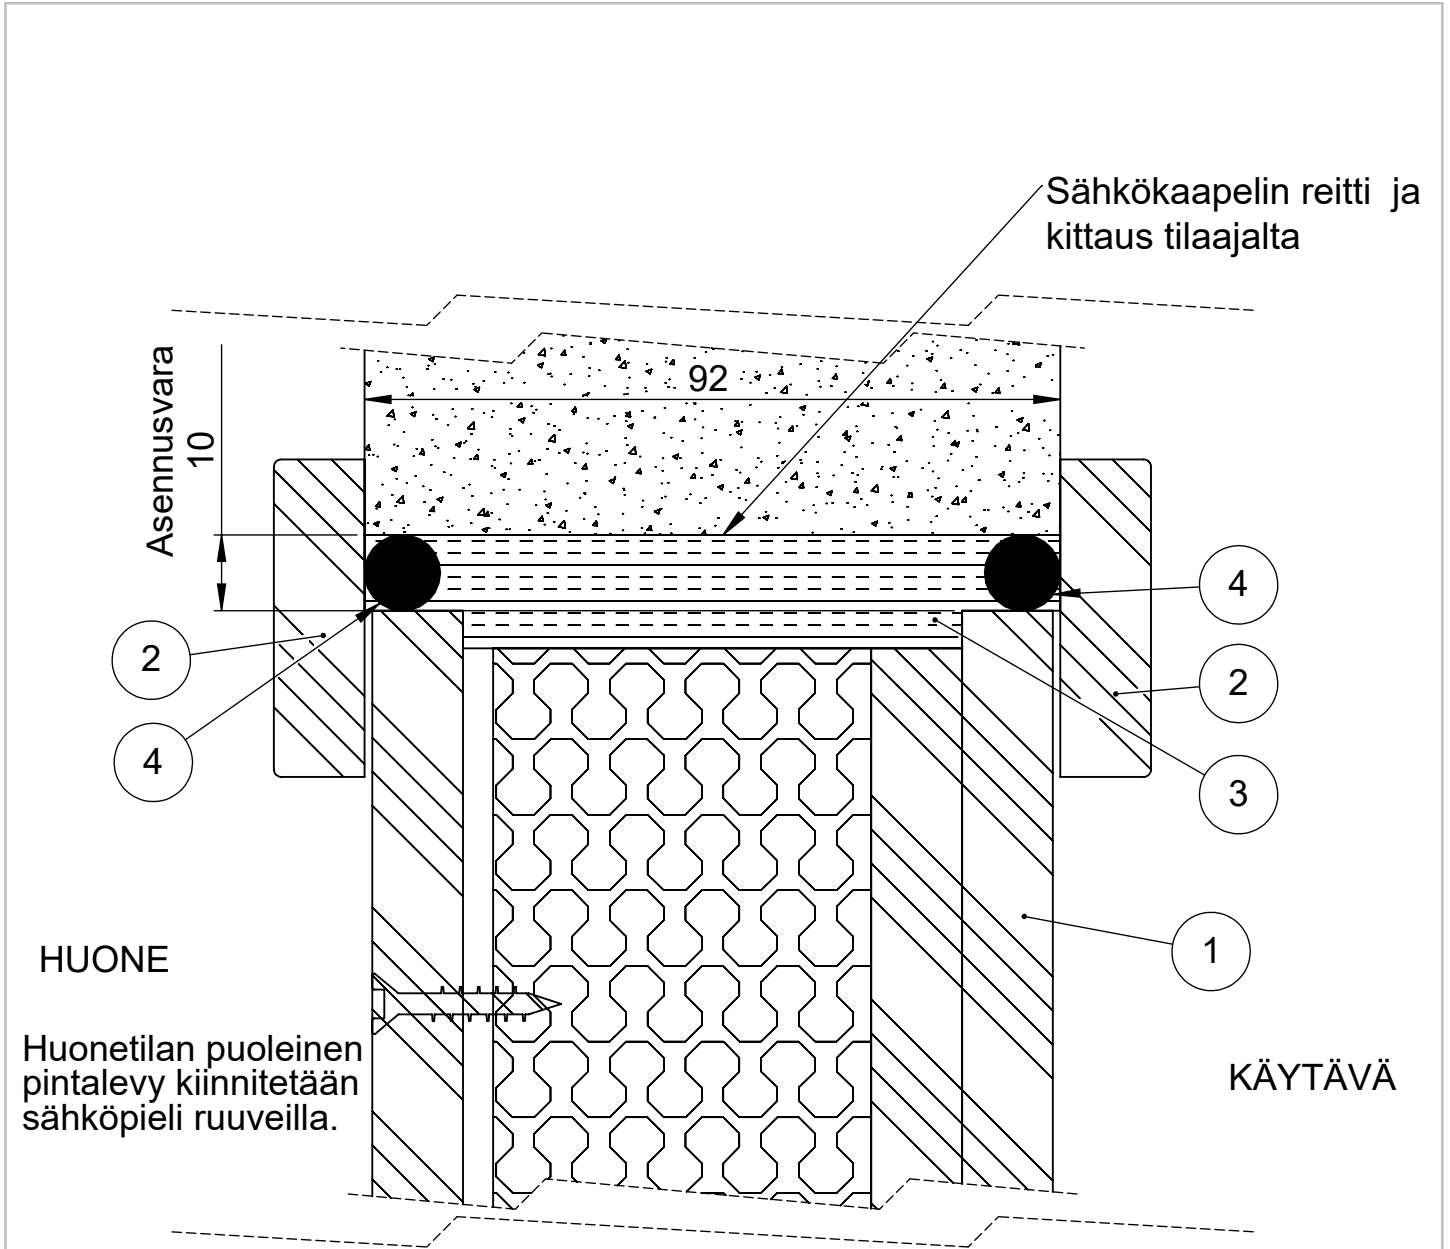

Tuote Skandia	Detalji, pystyleikkaus	Paloluokka
sähköpieli	Liittyvä nimike otsarakenne	Ääniluokka

5	SW007322	Kulmarauta		Skandia	1
4	SW017350	Tiiviste		Kitti	2
3	SW017390	Tiiviste		Tilkevilla	1
2	SW016769	Lista		peitelista 12x42	2
1	SW017393	Sähköpieli			1
Osa Pos	Nimike Item	Kuvaus Description	Kuvaus 2 Description2	Specification	Kpl Qty

Koodi SW017392	Revisio A03	Pidätämme oikeudet rakennemuutoksiin	Mittakaava 1:1
-------------------	----------------	--------------------------------------	-------------------