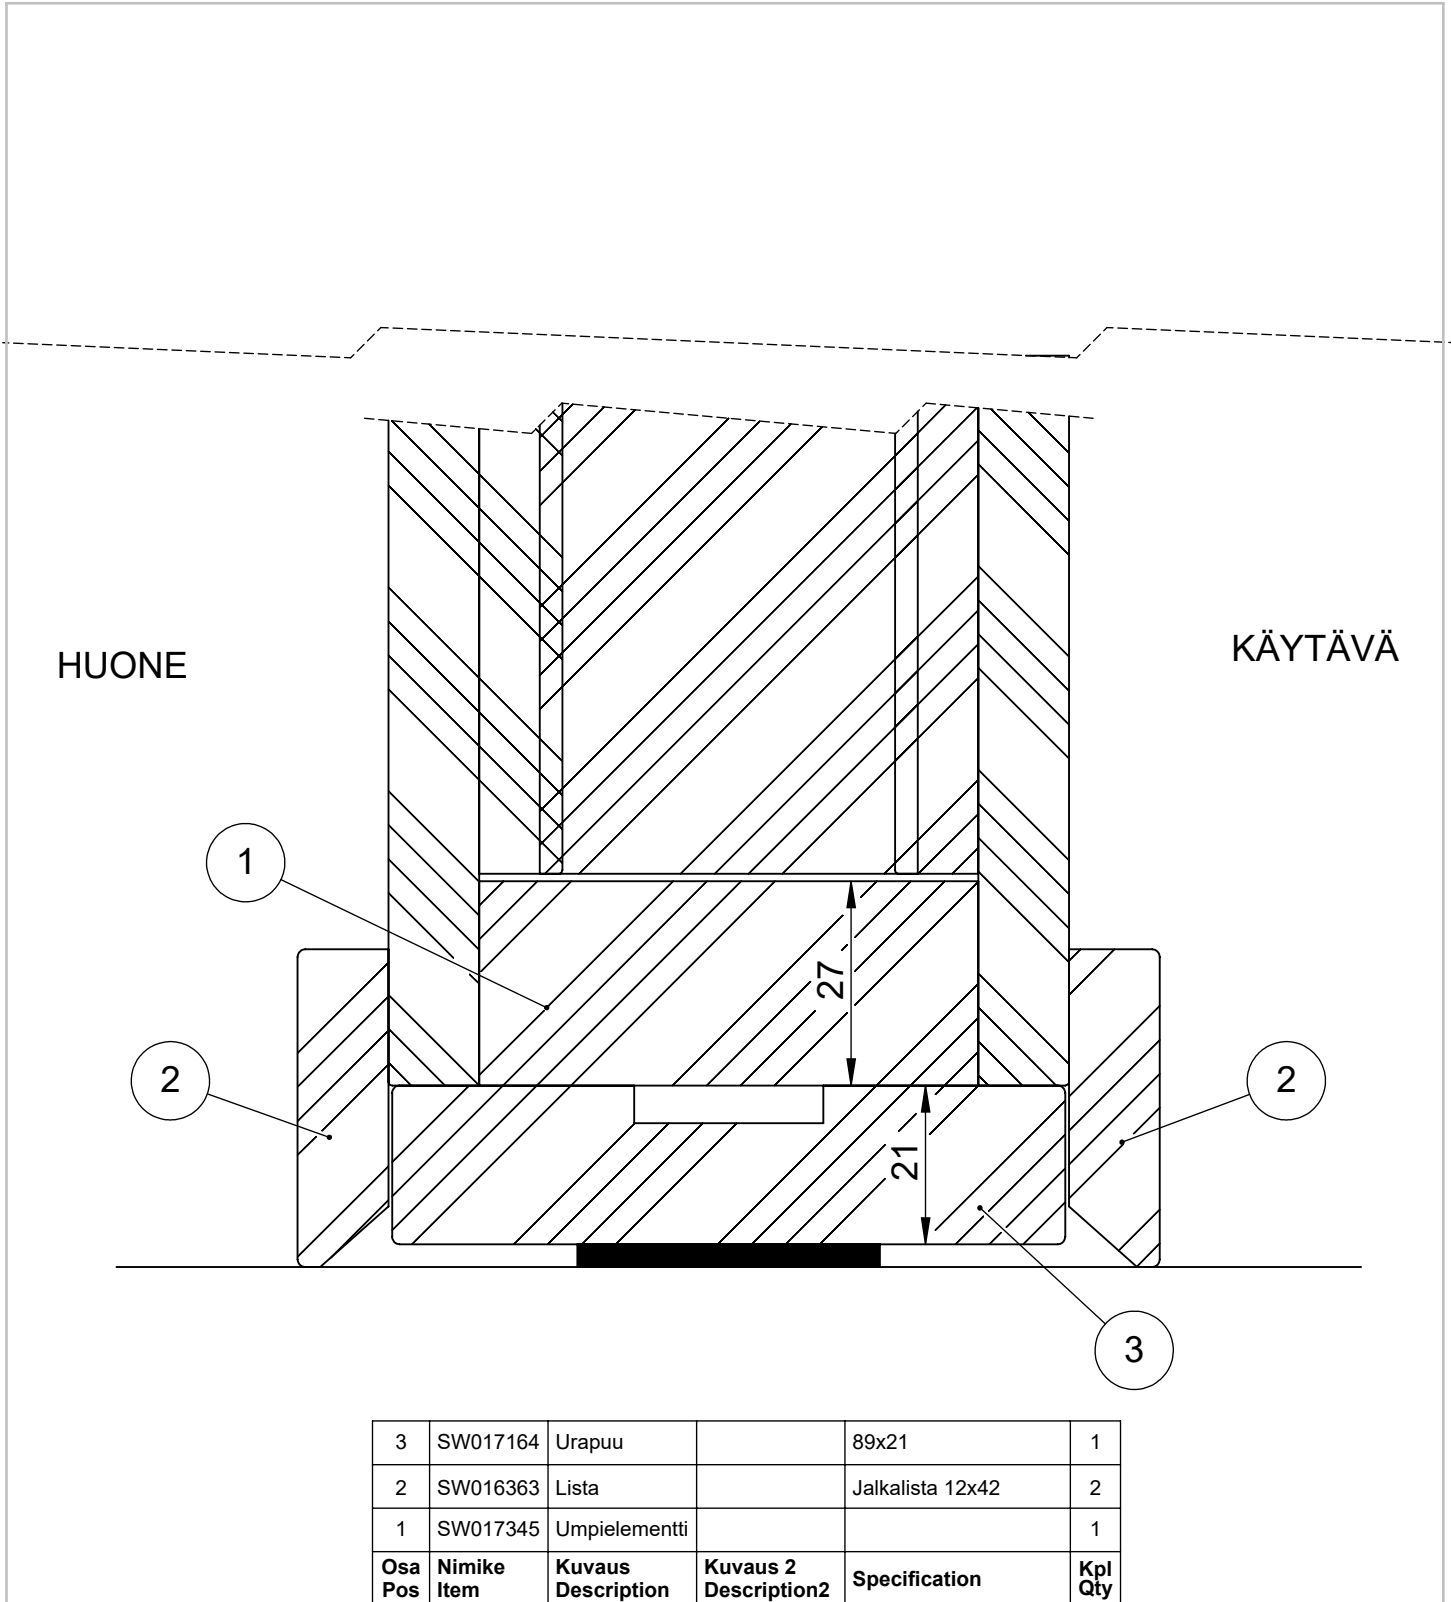

Tuote Skandia	Detalji, pystyleikkaus	Paloluokka
lattia	Liittyvä nimike umpielementti	Ääniluokka

Koodi SW017391	Revisio A03	Pidätämme oikeudet rakennemuutoksiin	Mittakaava 1:1
-------------------	----------------	--------------------------------------	-------------------