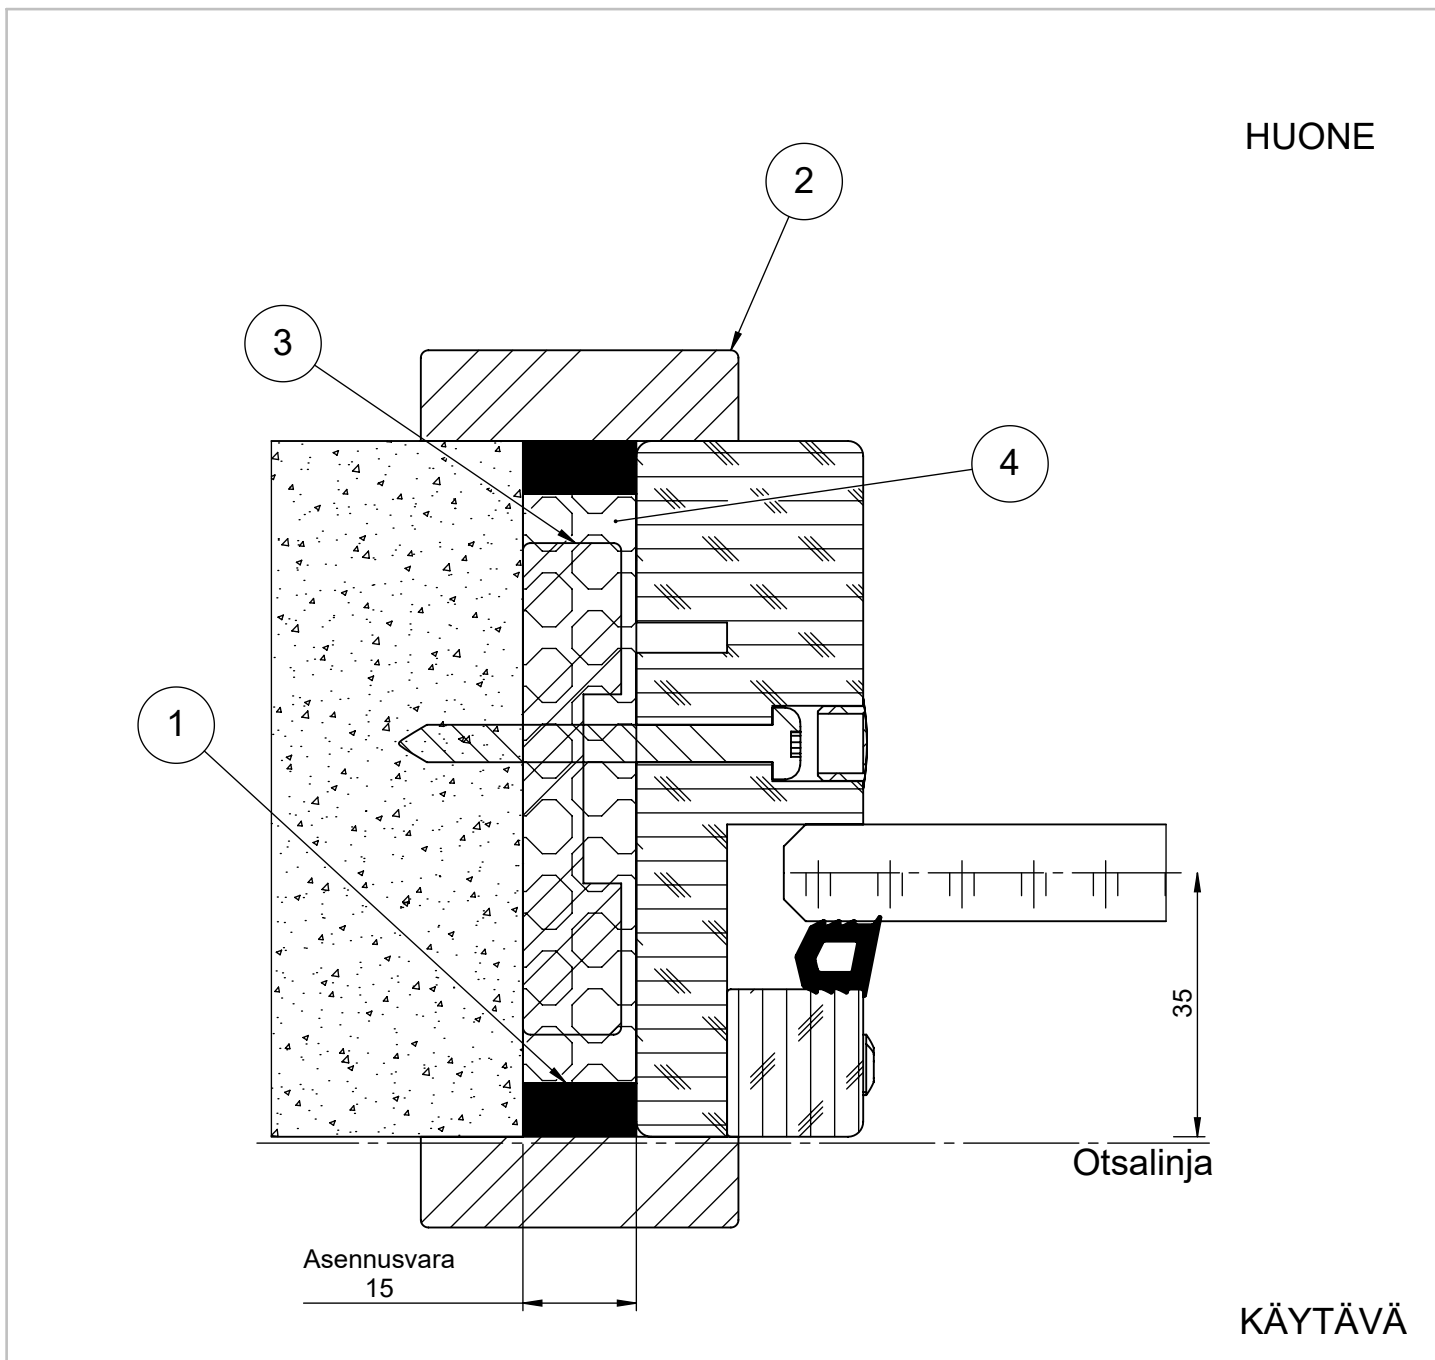

|                  |                              |            |
|------------------|------------------------------|------------|
| Tuote<br>Skandia | Detalji, vaakaleikkaus       | Paloluokka |
| Kiinteä seinä    | Liittyvä nimike<br>Lasijakso | Ääniluokka |

| 4          | 302590         | Eriste                | tilkevilla                      |                        |                     | 1          |
|------------|----------------|-----------------------|---------------------------------|------------------------|---------------------|------------|
| 3          | 100714         | Puutolppa             |                                 | Mänty                  | 13x65x3000          | 1          |
| 2          | 302621         | Lista                 | 12x42 peitelistä,<br>suorakaide |                        |                     | 2          |
| 1          | 302608         | Tiiviste              | akryylikiti                     |                        |                     | 2          |
| Osa<br>Pos | Nimike<br>Item | Kuvaus<br>Description | Kuvaus 2<br>Description2        | Materiaali<br>Material | Mitat<br>Dimensions | Kpl<br>Qty |