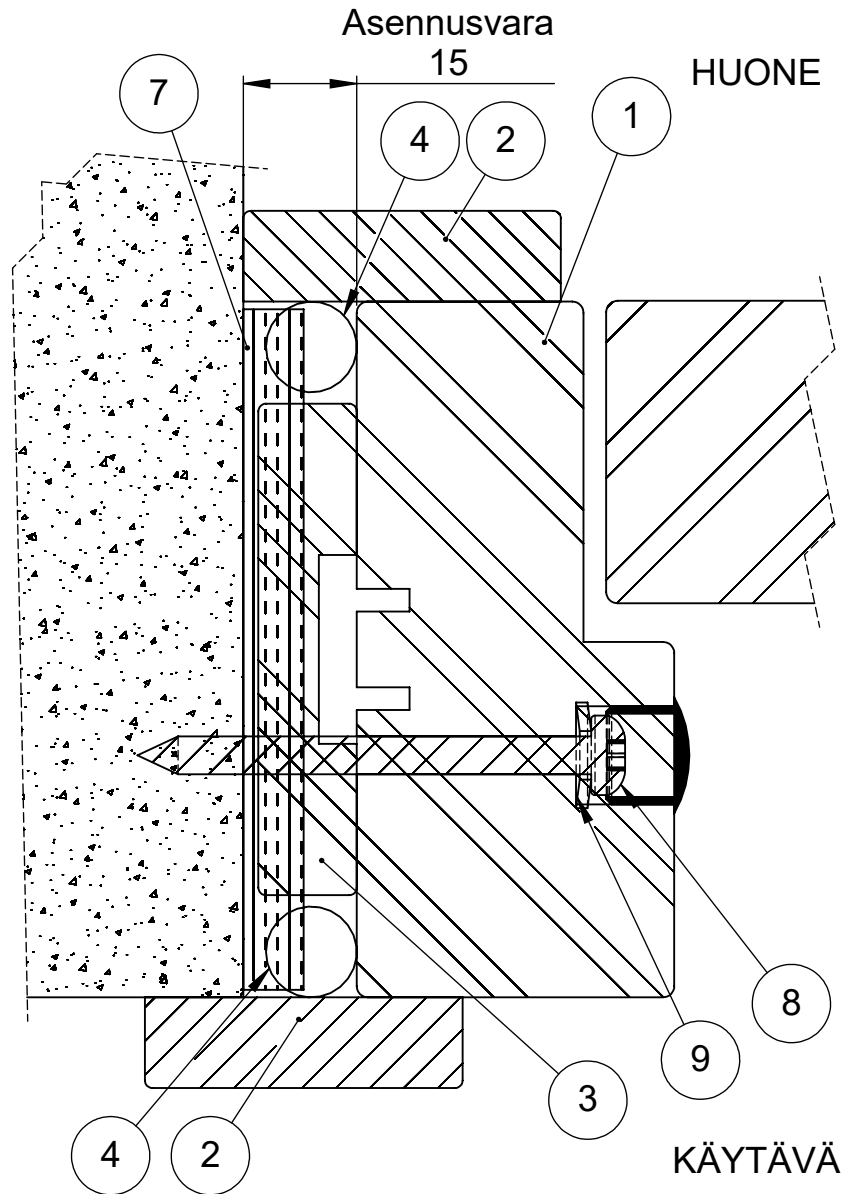

Tuote Skandia	Detalji, vaakaleikkaus	Paloluokka
puusaranaovi	Liittyvä nimike Kiinteä seinä	Ääniluokka

9		Joustolaatta			
8		Yleisruuvi	Lieriökanta	5x60	
7	SW017428	Tiiviste		Tilkevilla 8x90	1
6	SW007322	Kulmarauta		Skandia	2
5	SW007208	Tulppa		tulppa 13mm	1
4	SW017019	Tiiviste		Kitti	1
3	SW016768	Urapuu		13x65	1
2	SW016769	Lista		peitelista 12x42	2
1	SW007155	Saranaovi	koukkukarmi		1
<b>Osa Pos</b>	<b>Nimike Item</b>	<b>Kuvaus Description</b>	<b>Kuvaus 2 Description2</b>	<b>Specification</b>	<b>Kpl Qty</b>

Koodi SW016992	Revisio A04	Pidätämme oikeudet rakennemuutoksiin	Mittakaava 1:1
-------------------	----------------	--------------------------------------	-------------------