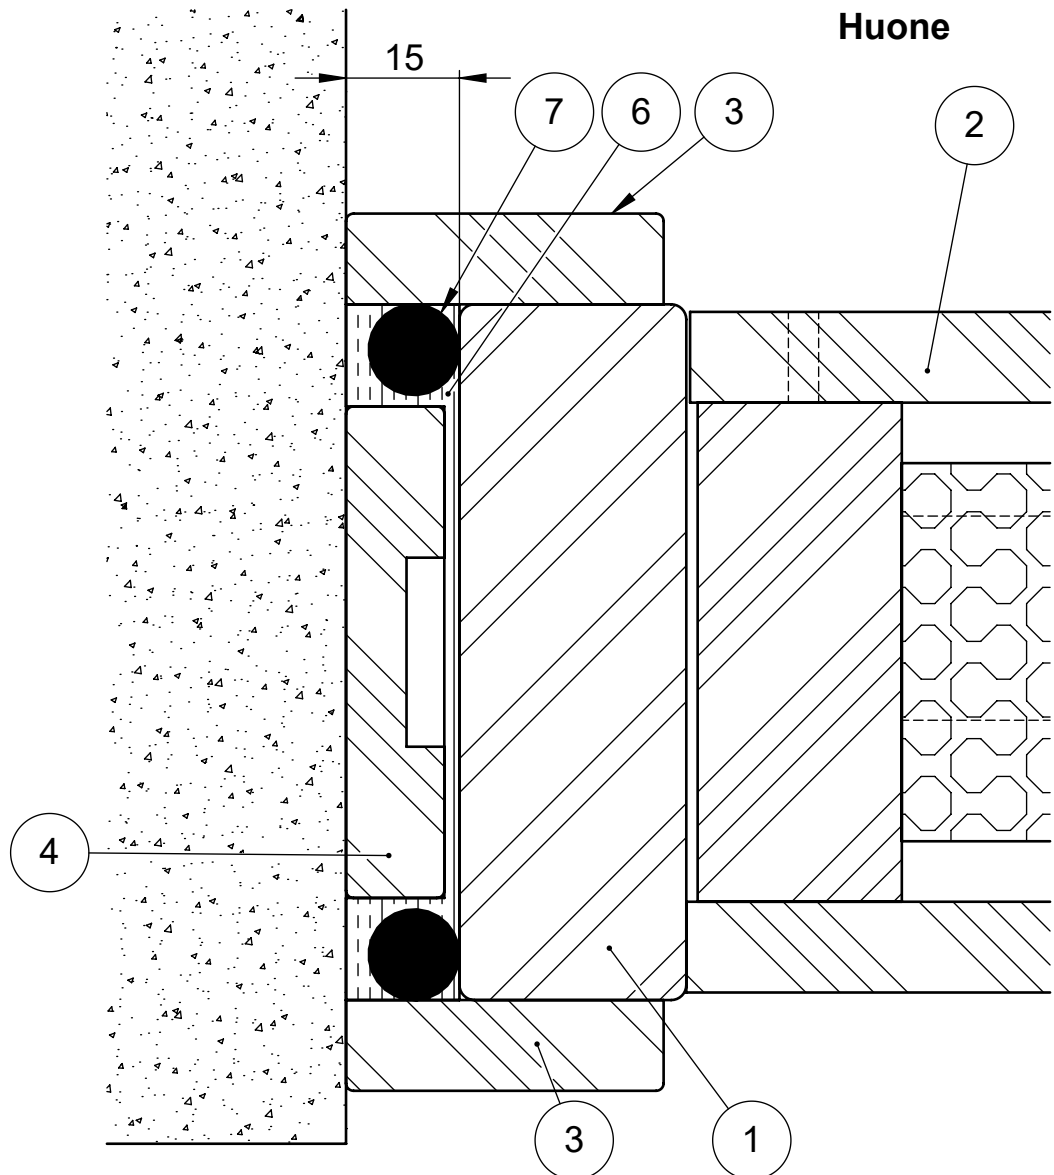

Tuote Skandia	Detalji, vaakaleikkaus	Paloluokka
kiinteä seinä	Liittyvä nimike sähköpieli	Ääniluokka

7	SW017019	Tiiviste	Kitti	1
6	SW017558	Tiiviste	Tilkevilla	1
5	SW007322	Kulmarauta	Skandia	2
4	SW010438	Urapuu	13x65	1
3	SW010433	Lista	peitelista 12x42	2
2	SW002599	Sähköpieli		1
1	SW010432	Päätykappale	30x92	1
Osa Pos	Nimike Item	Kuvaus Description	Specification	Kpl Qty