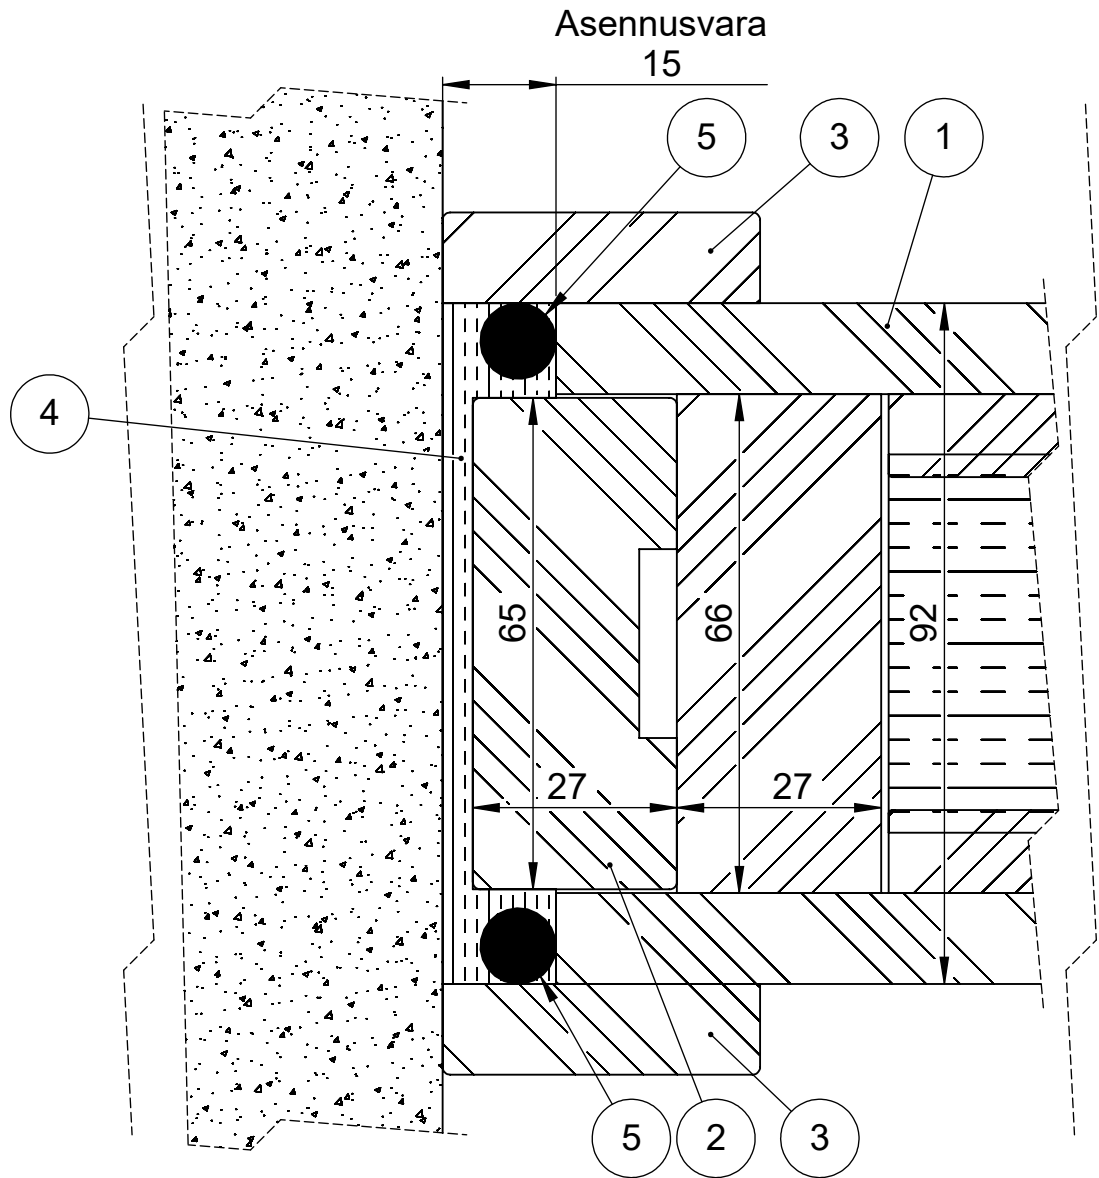

Tuote Skandia	Detalji, vaakaleikkaus	Paloluokka
umpielementti	Liittyvä nimike kiinteä seinä	Ääniluokka

6	SW007322	Kulmarauta		Skandia	2
5	SW017350	Tiiviste		Kitti	2
4	SW017401	Tiiviste		Tilkevilla	1
3	SW016769	Lista		peitelista 12x42	2
2	SW010949	Urapuu		65x27	1
1	SW017345	Umpielementti			1
Osa Pos	Nimike Item	Kuvaus Description	Kuvaus 2 Description2	Specification	Kpl Qty

Koodi SW017400	Revisio A06	Pidätämme oikeudet rakennemuutoksiin	Mittakaava 1:1
-------------------	----------------	--------------------------------------	-------------------