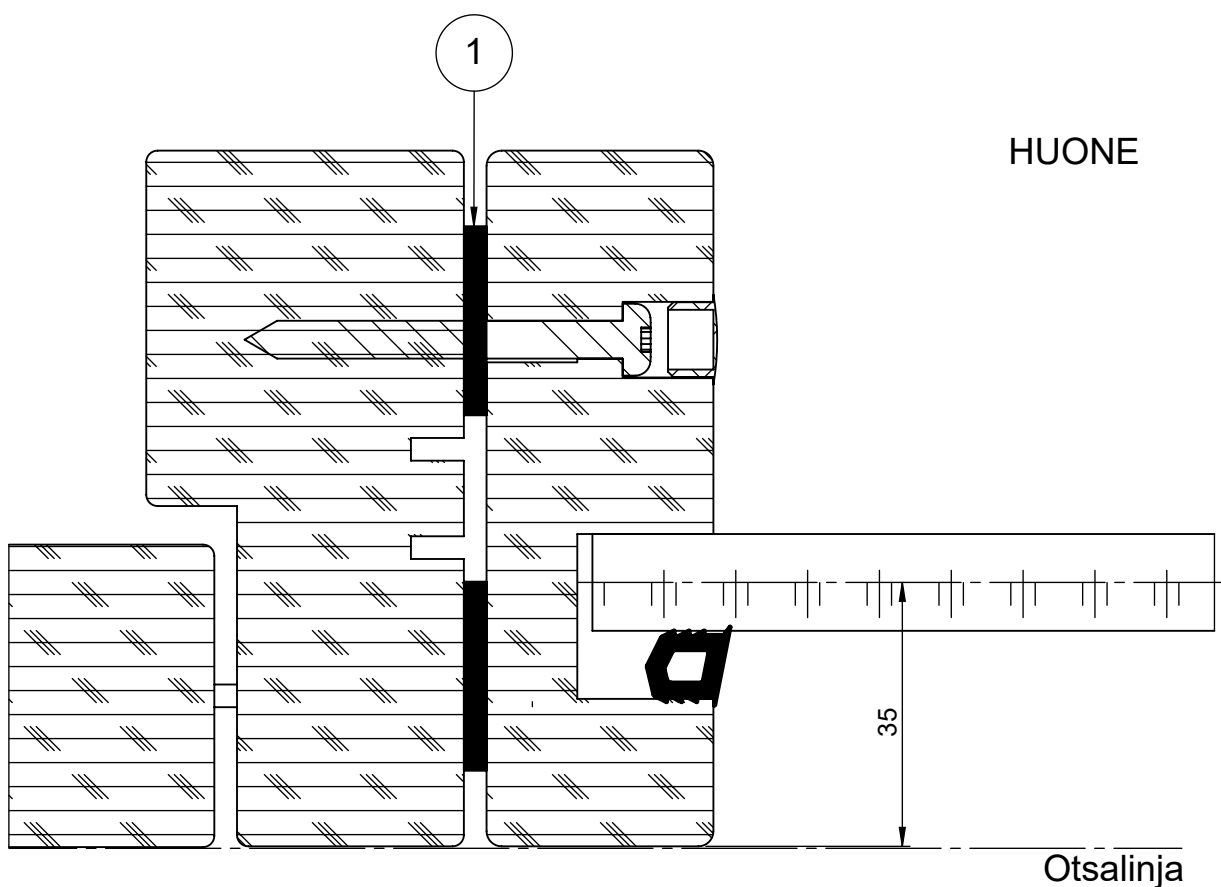

Tuote Skandia	Detalji, vaakaleikkaus	Paloluokka
Puusaranaovi	Liittyvä nimike Lasielementti	Ääniluokka

1	301609	Tiiviste	nauha PE TN3x25, 30m/rl 30rl/ltk	NEOPRENE		2
Osa Pos	Nimike Item	Kuvaus Description	Kuvaus 2 Description2	Materiaali Material	Mitat Dimensions	Kpl Qty