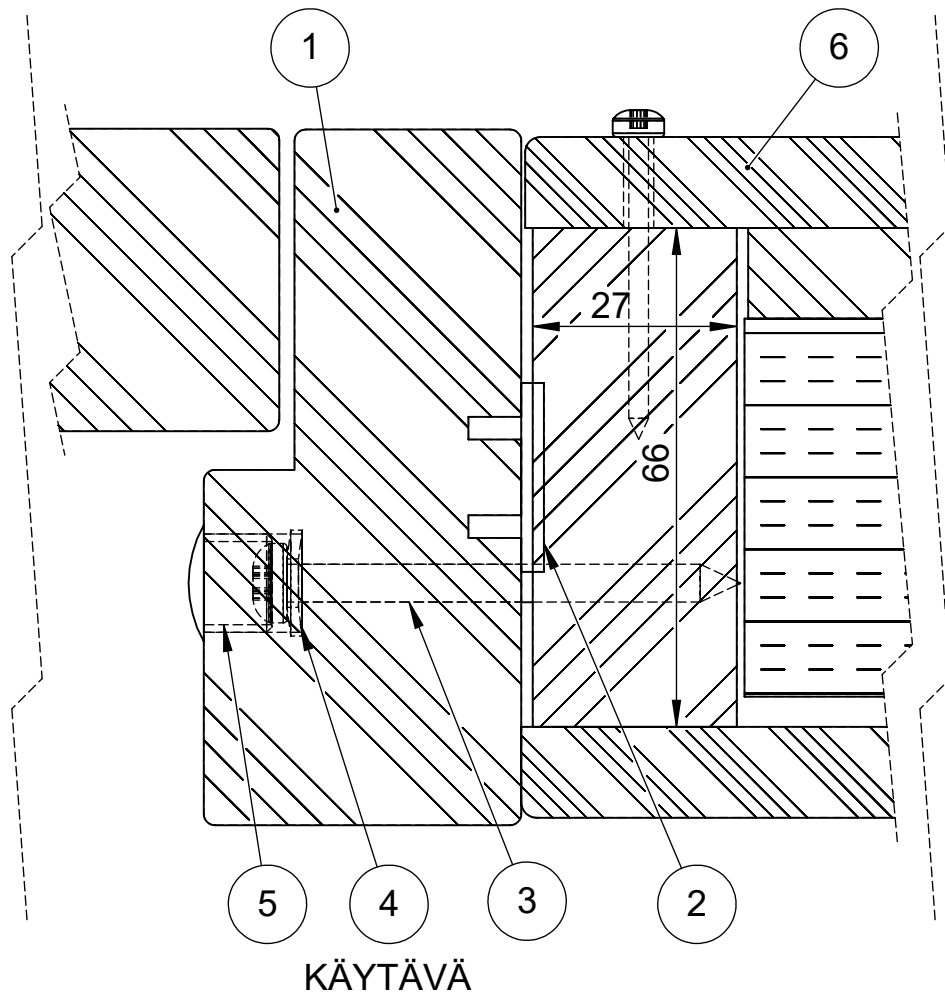

Tuote Skandia	Detalji, vaakaleikkaus	Paloluokka
puusaranaovi	Liittyvä nimike sähköpieli	Ääniluokka

Sähköpielen huonetilan puoleinen
pintalevy kiinnitetään ruuveilla

HUONE

6	SW017393	Sähköpieli			1
5	SW007208	Tulppa		tulppa 13mm	
4		Joustolaatta			
3		Yleisruuvi	Lieriökanta	5x60	
2	SW017353	Tiiviste	nauha	TN3x25	1
1	SW007155	Saranaovi	koukkukarmi		1
Osa Pos	Nimike Item	Kuvaus Description	Kuvaus 2 Description2	Specification	Kpl Qty

Koodi SW017404	Revisio A03	Pidätämme oikeudet rakennemuutoksiin	Mittakaava 1:1
-------------------	----------------	--------------------------------------	-------------------