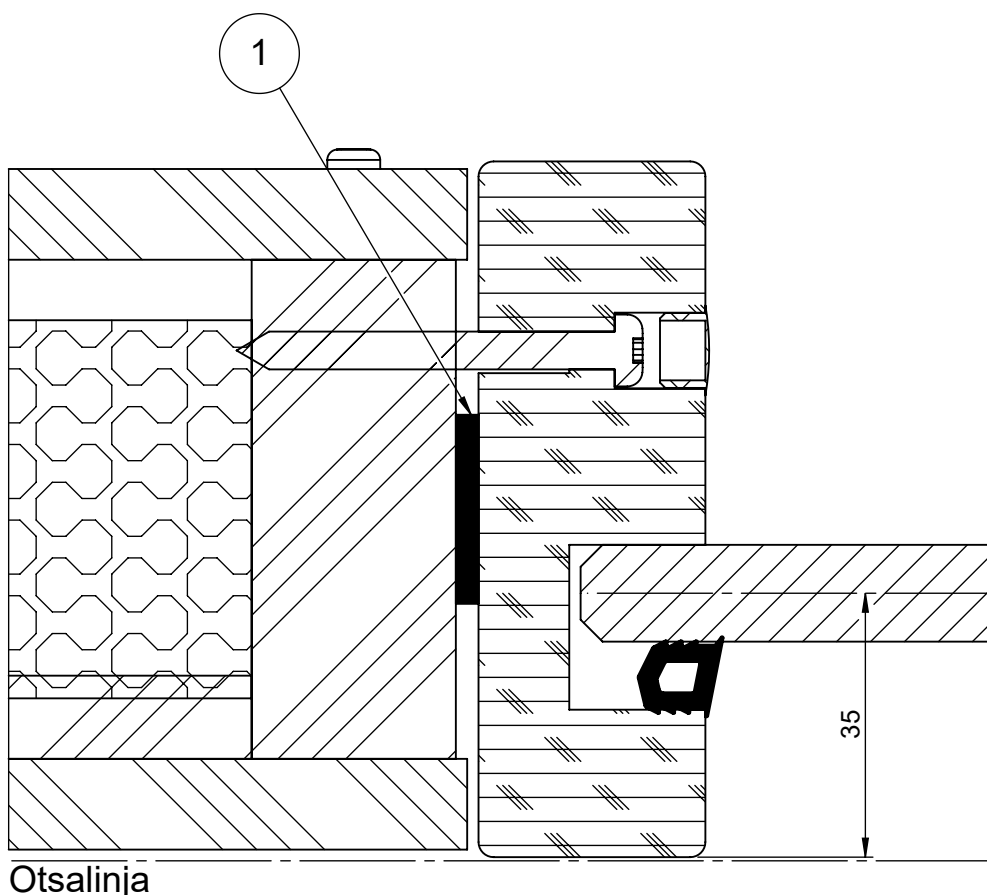

Tuote Skandia	Detalji, vaakaleikkaus	Paloluokka
Sähköpieli	Liittyvä nimike Lasielementti	Ääniluokka

HUONE

Otsalinja

KÄYTÄVÄ

1	301609	Tiiviste	nauha PE TN3x25, 30m/rl 30rl/ltk			1
Osa Pos	Nimike Item	Kuvaus Description	Kuvaus 2 Description2	Materiaali Material	Mitat Dimensions	Kpl Qty