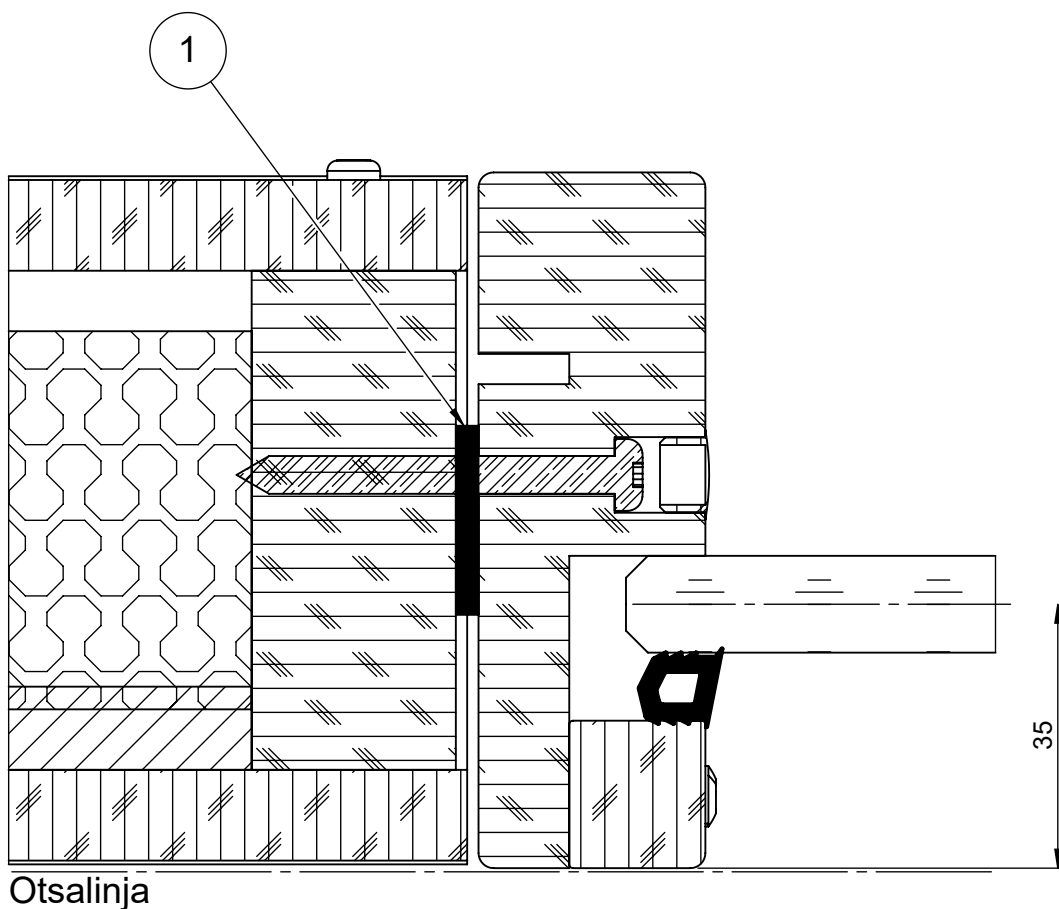

Tuote Skandia	Detalji, vaakaleikkaus	Paloluokka
Sähköpieli	Liittyvä nimike Lasijakso	Ääniluokka

HUONE

Otsalinja

KÄYTÄVÄ

1	301609	Tiiviste	nauha PE TN3x25, 30m/rl 30rl/ltk			1
Osa Pos	Nimike Item	Kuvaus Description	Kuvaus 2 Description2	Materiaali Material	Mitat Dimensions	Kpl Qty