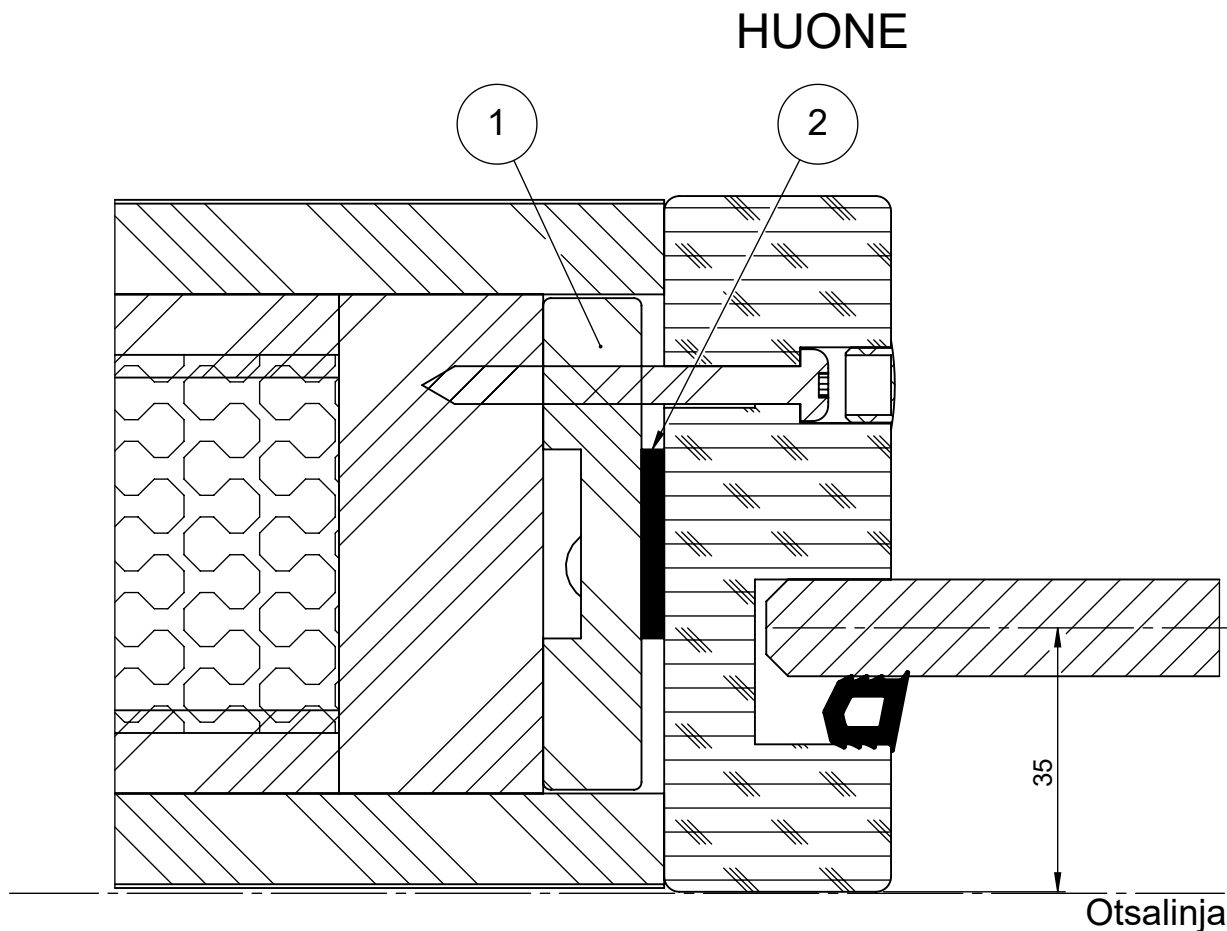

Tuote Skandia	Detalji, vaakaleikkaus	Paloluokka
Umpelementti	Liittyvä nimike Laselementti	Ääniluokka

2	301609	Tiiviste	nauha PE TN3x25, 30m/rolli 30roll/ltk	NEOPRENE		1
1	302580	Urapuu	kertopuu, 13x65	Kertopuu		1
Osa Pos	Nimike Item	Kuvaus Description	Kuvaus 2 Description2	Materiaali Material	Mitat Dimensions	Kpl Qty