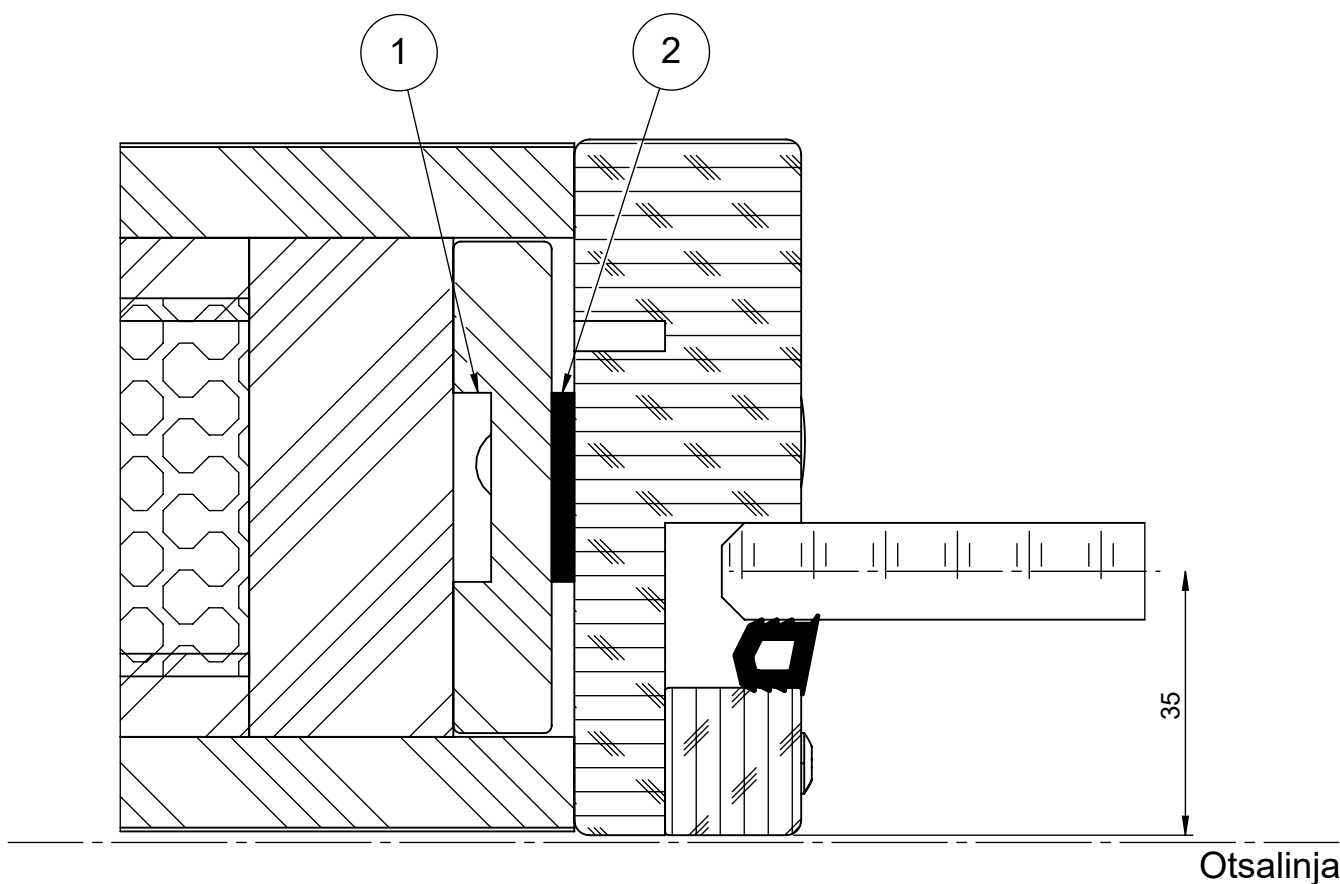

Tuote Skandia	Detalji, vaakaleikkaus	Paloluokka
umpielementti	Liittyvä nimike lasijakso	Ääniluokka

HUONE

KÄYTÄVÄ

2	301609	Tiiviste	nauha PE TN3x25, 30m/roll 30rll/tk	NEOPRENE		1
1	302580	Urapuu	kertopuu, 13x65	Kertopuu		1
Osa Pos	Nimike Item	Kuvaus Description	Kuvaus 2 Description2	Materiaali Material	Mitat Dimensions	Kpl Qty