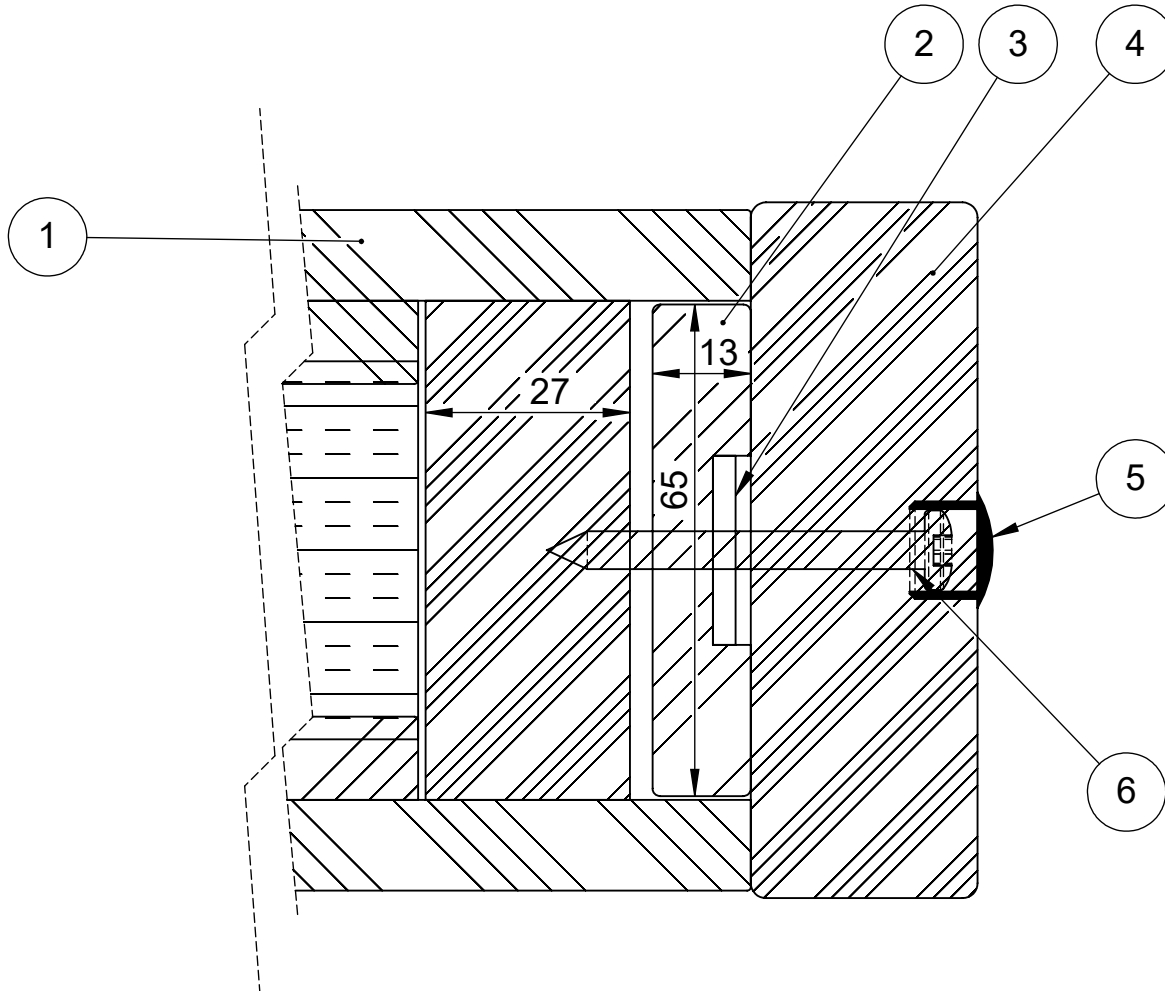

Tuote Skandia	Detalji, vaakaleikkaus	Paloluokka
umpielementti	Liittyvä nimike päätyleiitymä	Ääniluokka

7	SW007322	Kulmarauta		Skandia	2
6		Yleisruuvi	Lieriökanta	5x50	
5	Tulppa 10 mm	Tulppa		10mm	
4	SW010432	Päätykappale		30x92	1
3	SW017353	Tiiviste	nauha	TN3x25	1
2	SW016768	Urapuu		13x65	1
1	SW017345	Umpielementti			1
Osa Pos	Nimike Item	Kuvaus Description	Kuvaus 2 Description2	Specification	Kpl Qty

Koodi SW017430	Revisio A04	Pidätämme oikeudet rakennemuutoksiin	Mittakaava 1:1
-------------------	----------------	--------------------------------------	-------------------