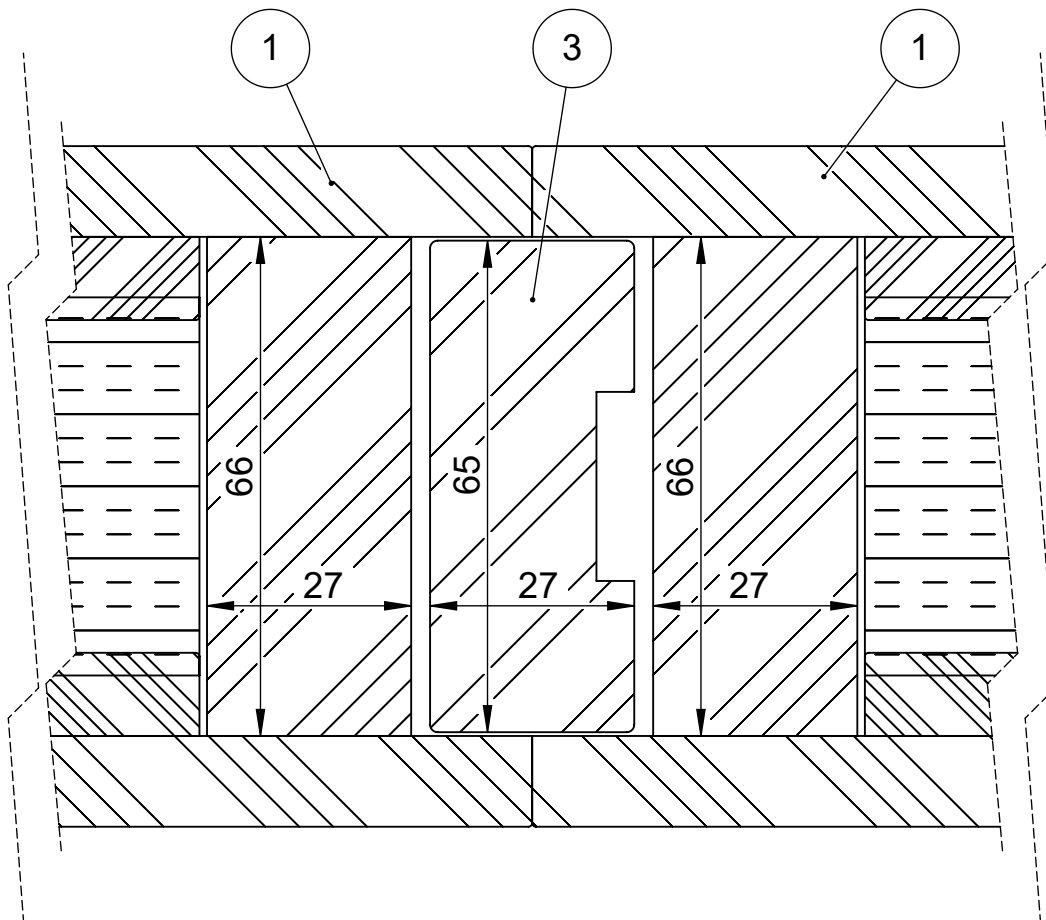

Tuote Skandia	Detalji, vaakaleikkaus	Paloluokka
umpielementti	Liittyvä nimike umpielementti	Ääniluokka

3	SW010949	Urapuu		65x27	1
2	SW007322	Kulmarauta		Skandia	2
1	SW017345	Umpielementti			2
Osa Pos	Nimike Item	Kuvaus Description	Kuvaus 2 Description2	Specification	Kpl Qty

Koodi SW017435	Revisio A05	Pidätämme oikeudet rakennemuutoksiin	Mittakaava 1:1
-------------------	----------------	--------------------------------------	-------------------