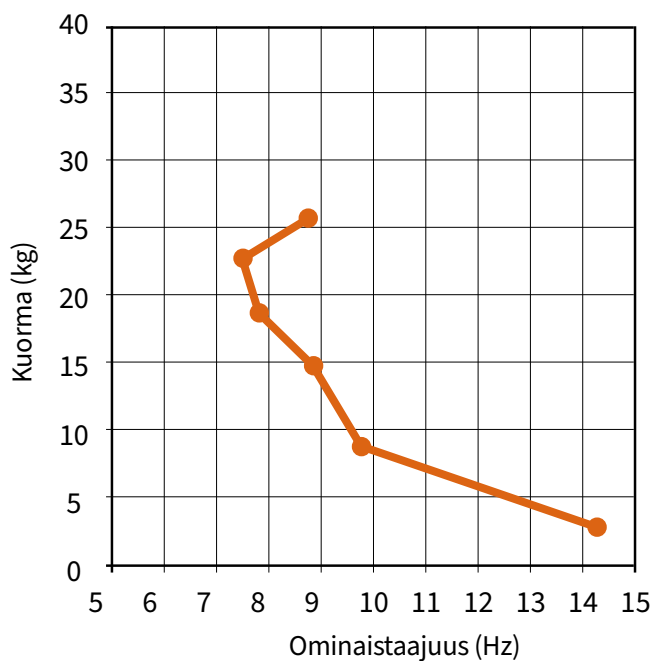

# ML F RAPID 30 Tuotetiedot

Tuote	Väri	Kierre (mm)	Kisko (mm)	Kuorma (kg)	Kpl/pkt
ML F RAPID 30		6-8	60	03-25	50

## ML F Rapid 30 kannakkeen venymä- ja ominaistajuustaulukot

Kuorma (kg)	Venymä (mm)	Ominaistaajuus (Hz)	Alue (Hz)		Ääneneristystaso (%)	
3	1,85	14,25	25	50	51,87	91,16
9	4,02	9,75	25	50	82,06	96,05
15	5,32	8,85	25	50	85,67	96,77
19	6,24	7,80	25	50	89,22	97,51
23	7,05	7,50	25	50	90,11	97,70
26	7,80	8,75	25	50	86,04	96,84