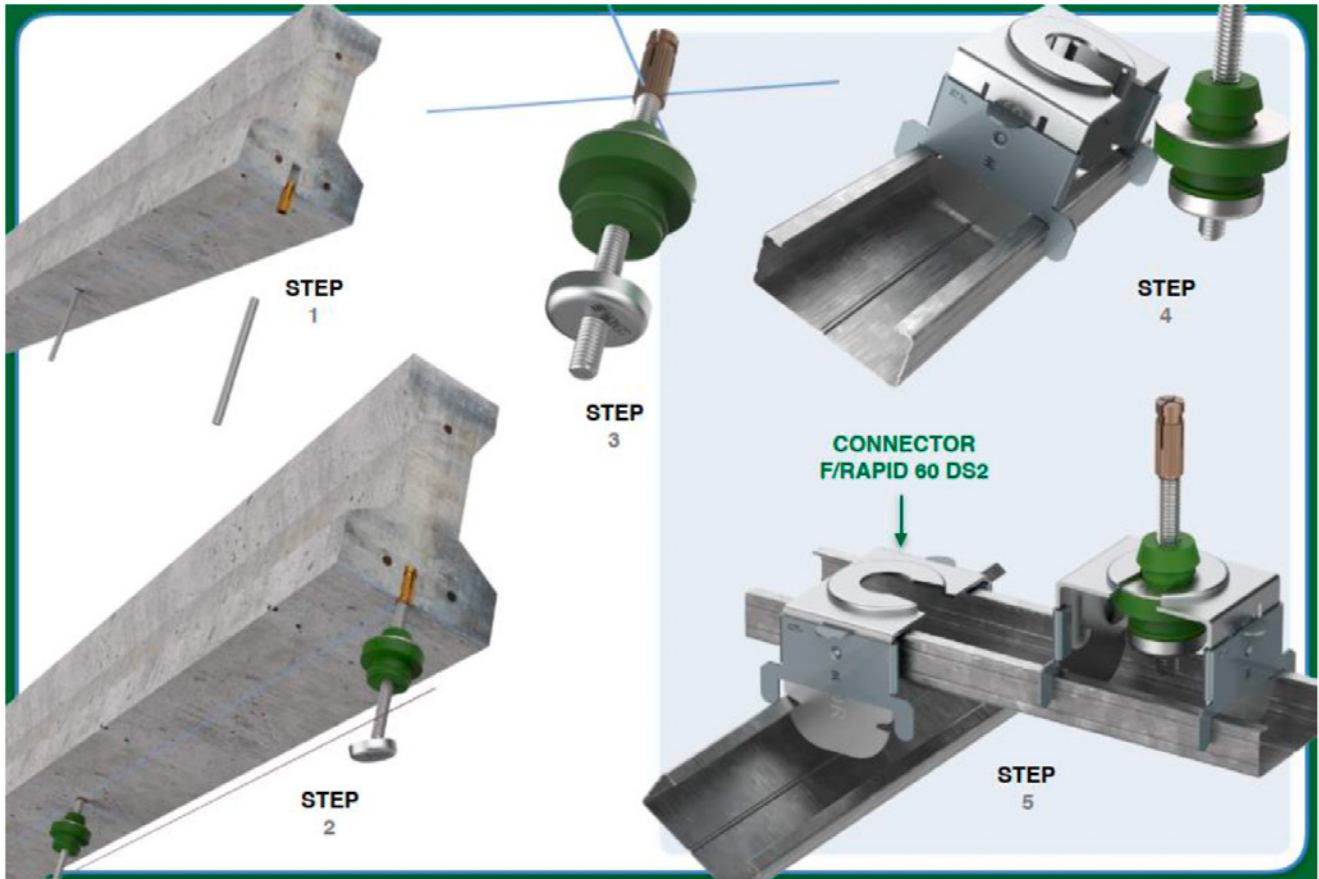

Asennus

Asennusvideo

<https://youtu.be/dFwSPv9NMmU?si=brXvCpp_lmwh6cls>