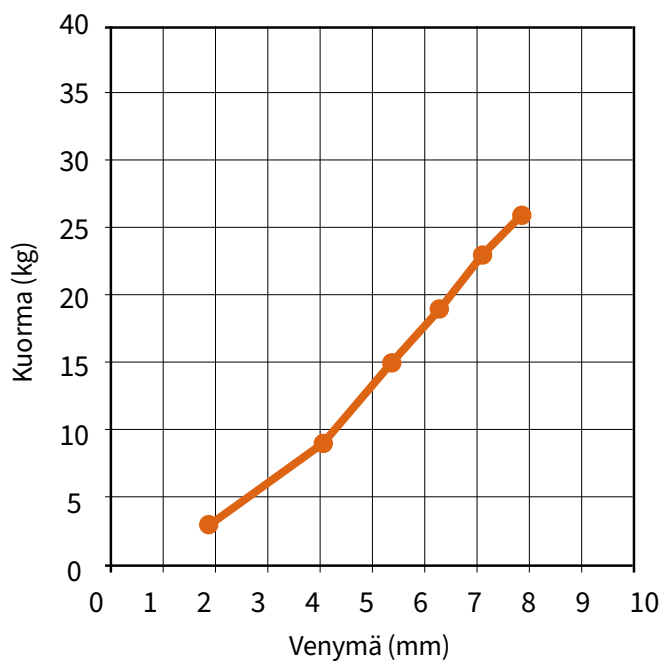

# ML F RAPID 30 Tuotetiedot

Tuote	Väri	Kierre (mm)	Kisko (mm)	Kuorma (kg)	Kpl/pkt
ML F RAPID 30		6-8	60	03-25	50

## ML F Rapid 30 kannakkeen venymä- ja ominaistajuustaulukot

Kuorma (kg)	Venymä (mm)	Ominaistaajuus (Hz)	Alue (Hz)		Ääneneristystaso (%)	
3	1,85	14,25	25	50	51,87	91,16
9	4,02	9,75	25	50	82,06	96,05
15	5,32	8,85	25	50	85,67	96,77
19	6,24	7,80	25	50	89,22	97,51
23	7,05	7,50	25	50	90,11	97,70
26	7,80	8,75	25	50	86,04	96,84