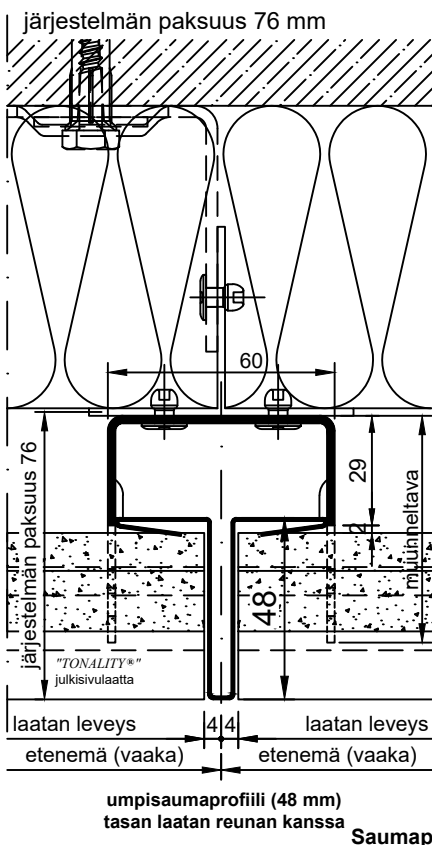

MUOTOLEVY

RAKENNUSTUOTTEET

"TONALITY®"-Julkisivulaatta

SIDING-järjestelmä

Saumaprofiilit "SB"

Nro. SID 500-11

Mittakaava: 1:1 DIN A3

SAUMAPROFIILIT "SB"