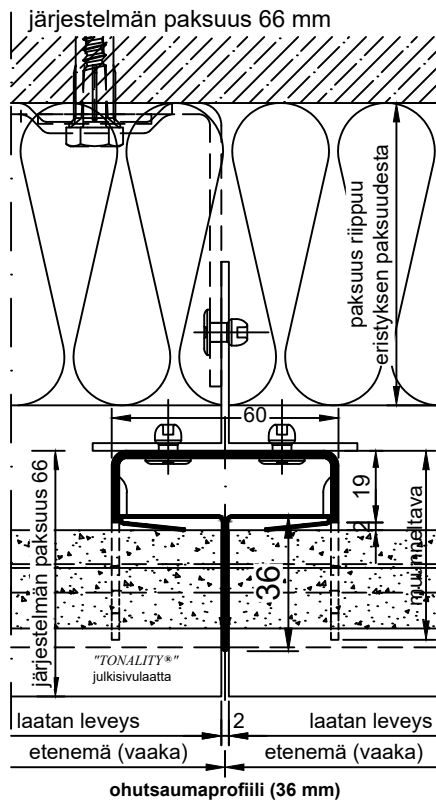

**Pystyleikkaus
katso detaili SID 13**

MUOTOLEVY

RAKENNUSTUOTTEET

"TONALITY®"-Julkisivulaatta

SIDING-järjestelmä

Saumaprofiilit "SA"

Nro. SID 500-10

Mittakaava: 1:1 DIN A3

MUOTOLEVY

RAKENNUSTUOTTEET

"TONALITY®"-Julkisivulaatta

SIDING-järjestelmä

Saumaprofiilit "SB"

Nro. SID 500-11

Mittakaava: 1:1 DIN A3

SAUMAPROFIILIT "SB"