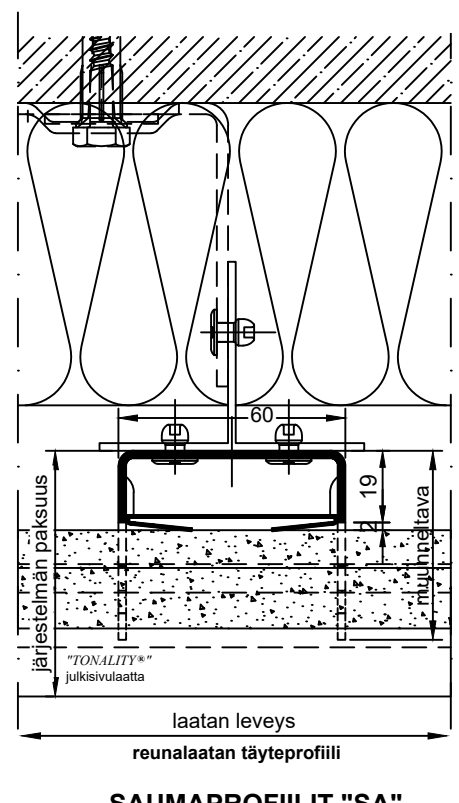

**Pystyleikkaus
katso detaili SID 13**

MUOTOLEVY

RAKENNUSTUOTTEET

"TONALITY®"-Julkisivulaatta

SIDING-järjestelmä

Saumaprofiilit "SA"

Nro. SID 500-10

Mittakaava: 1:1 DIN A3

MUOTOLEVY

RAKENNUSTUOTTEET

"TONALITY®"-Julkisivulaatta

SIDING-järjestelmä

Saumaprofiilit "SB"

Nro. SID 500-11

Mittakaava: 1:1 DIN A3

SAUMAPROFIILIT "SB"