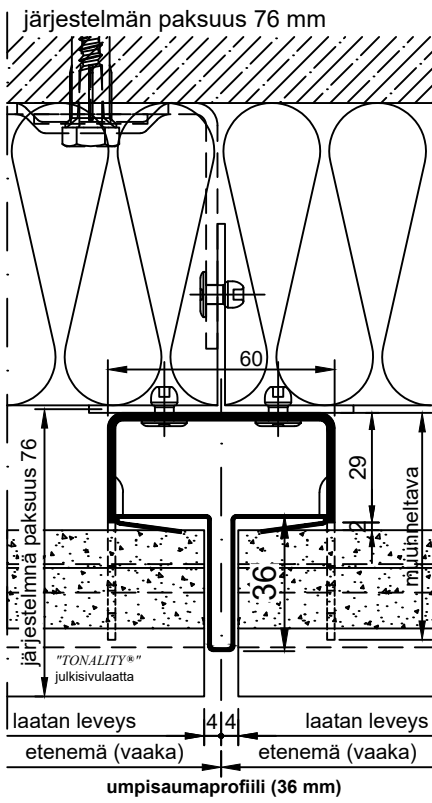

**Pystyleikkaus
katso detaili SID 13**

MUOTOLEVY

RAKENNUSTUOTTEET

"TONALITY®"-Julkisivulaatta

SIDING-järjestelmä

Saumaprofiilit "SA"

Nro. SID 500-10

Mittakaava: 1:1 DIN A3

MUOTOLEVY

RAKENNUSTUOTTEET

"TONALITY®"-Julkisivulaatta

SIDING-järjestelmä

Saumaprofiilit "SB"

Nro. SID 500-11

Mittakaava: 1:1 DIN A3

SAUMAPROFIILIT "SB"