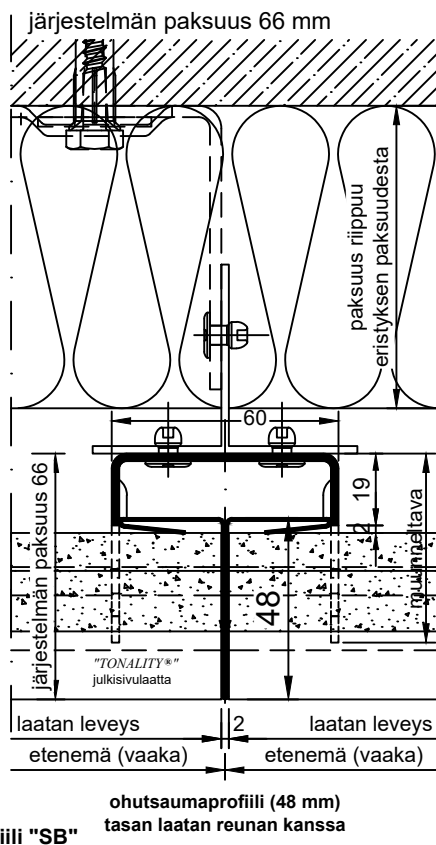

**Pystyleikkaus
katso detaili SID 13**

MUOTOLEVY

RAKENNUSTUOTTEET

"TONALITY®"-Julkisivulaatta

SIDING-järjestelmä

Saumaprofiilit "SA"

Nro. SID 500-10

Mittakaava: 1:1 DIN A3

MUOTOLEVY

RAKENNUSTUOTTEET

"TONALITY®"-Julkisivulaatta

SIDING-järjestelmä

Saumaprofiilit "SB"

Nro. SID 500-11

Mittakaava: 1:1 DIN A3

SAUMAPROFIILIT "SB"