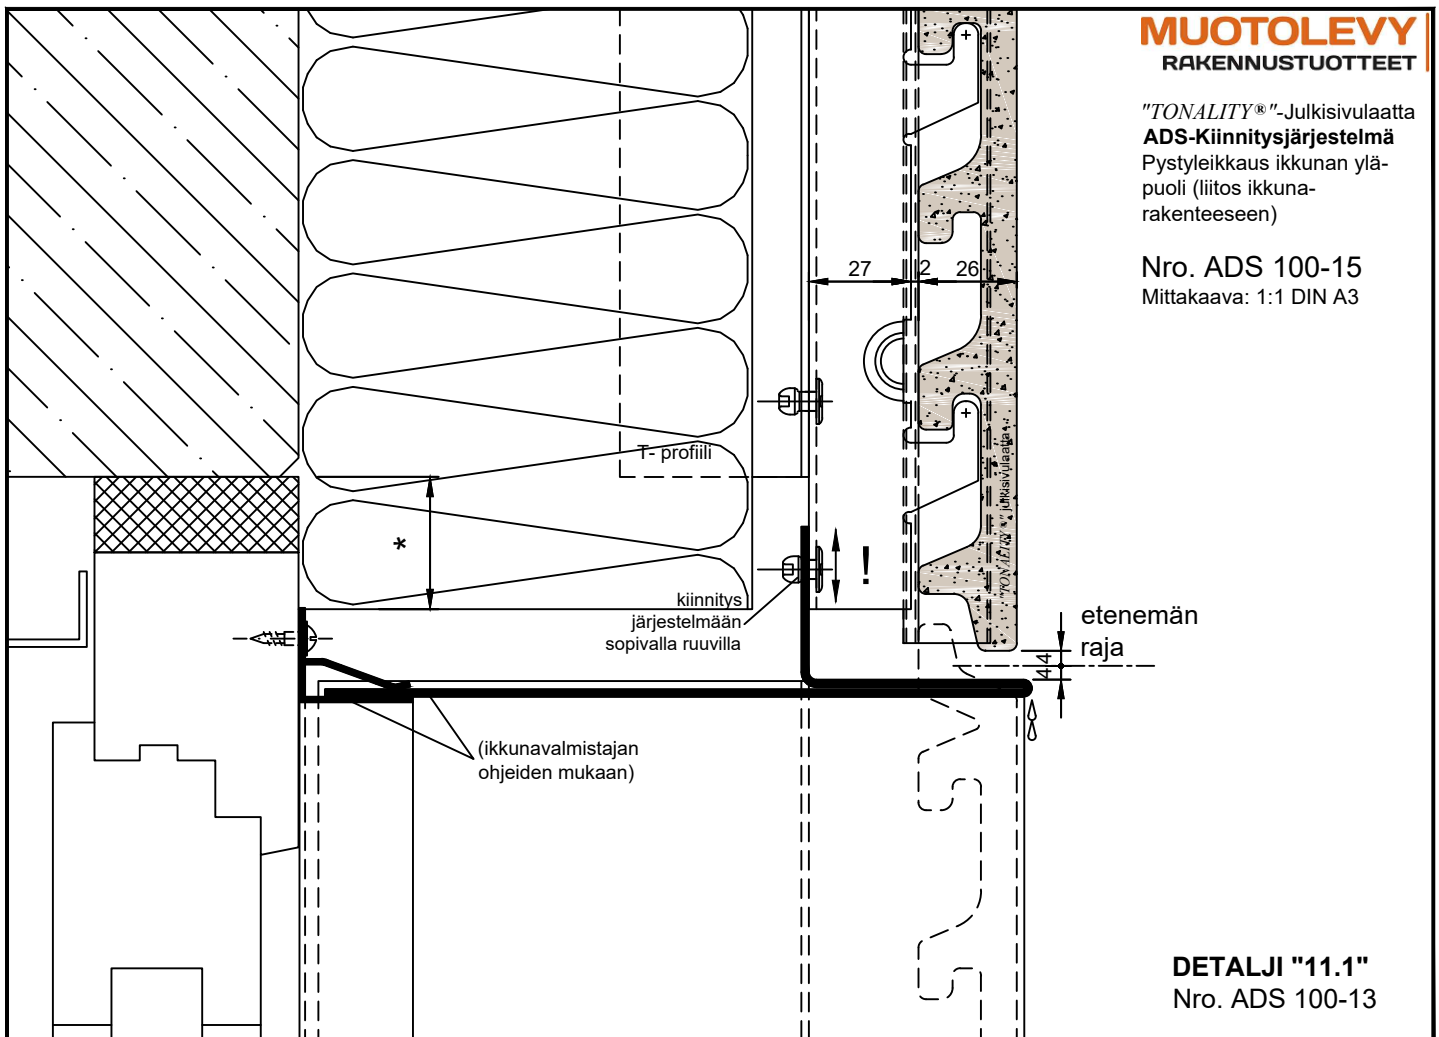

"TONALITY®"-Julkisivulaatta
ADS-Kiinnitysjärjestelmä
Pystyleikkaus ikkunan ylä-
puoli (liitos ikkuna-
rakenteeseen)

Nro. ADS 100-15
Mittakaava: 1:1 DIN A3

DETALJI "11.1"
Nro. ADS 100-13

"TONALITY®"-Julkisivulaatta
ADS-Kiinnitysjärjestelmä
Pystyleikkaus ikkunan
alapuoli (liitos räystäslistaan)

Nro. ADS 100-16
Mittakaava: 1:1 DIN A3

DETALJI "10.1"
Nro. ADS 100-13