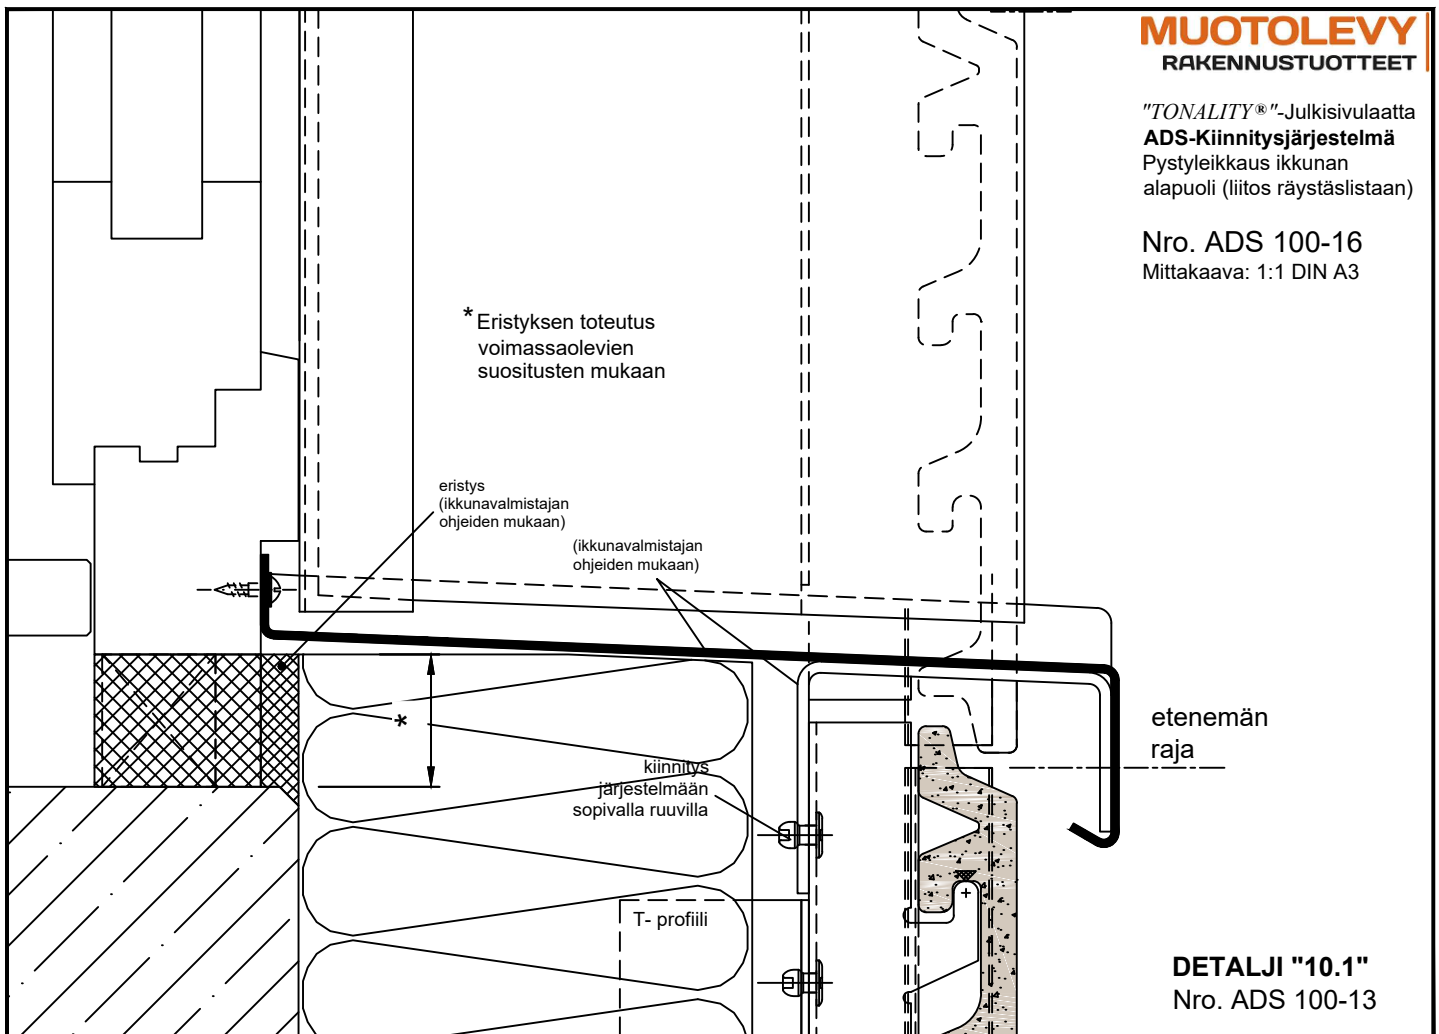

"TONALITY®"-Julkisivulaatta
ADS-Kiinnitysjärjestelmä
Pystyleikkaus ikkunan ylä-
puoli (liitos ikkuna-
rakenteeseen)

Nro. ADS 100-15
Mittakaava: 1:1 DIN A3

DETALJI "11.1"
Nro. ADS 100-13

"TONALITY®"-Julkisivulaatta
ADS-Kiinnitysjärjestelmä
Pystyleikkaus ikkunan
alapuoli (liitos räystäslistaan)

Nro. ADS 100-16
Mittakaava: 1:1 DIN A3

DETALJI "10.1"
Nro. ADS 100-13