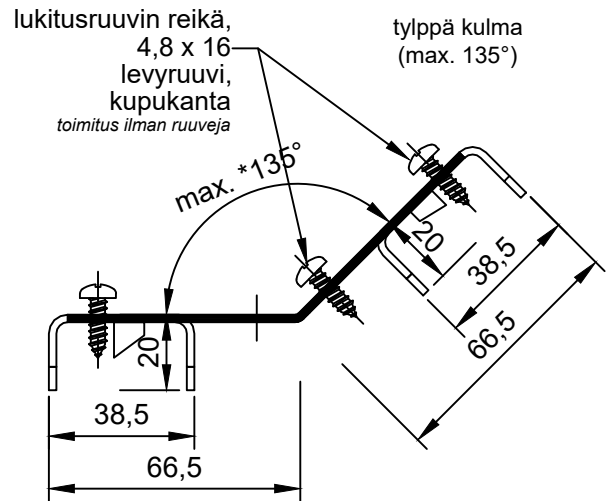

"TONALITY®"
jiiriulkokulman
kiinnityskisko
20 x 66 x 66 x 20 mm

Mat.: AlMg3 H22
 pintakäsittelemätön

"TONALITY®"-Julkisivulaatta
 ADS-Kiinnitysjärjestelmä
Jiiriulkokulma
kiinnityskiskot

Nro. ADS 100-27
 mittakaava 1:2 DIN-A4

"TONALITY®" laattakorkeudet:
150

"TONALITY®" laattakorkeudet:
175 + 200 + 225 + 250 + 300 - 600

Toimitus ei sisällä ruuveja.
 Lukitusruuvien kiristys käsin!