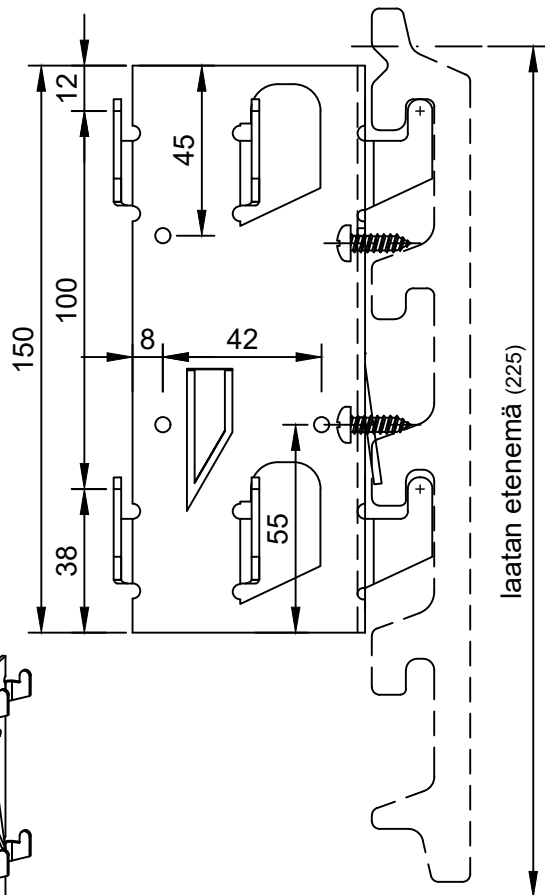

"TONALITY®"
jiiriulkokulman
kiinnityskisko
20 x 66 x 66 x 20 mm

Mat.: AlMg3 H22
 pintakäsittelemätön

"TONALITY®"-Julkisivulaatta
 ADS-Kiinnitysjärjestelmä
Jiiriulkokulma
kiinnityskiskot

Nro. ADS 100-27
 mittakaava 1:2 DIN-A4

"TONALITY®" laattakorkeudet:
150

"TONALITY®" laattakorkeudet:
175 + 200 + 225 + 250 + 300 - 600

Toimitus ei sisällä ruuveja.
 Lukitusruuvien kiristys käsin!