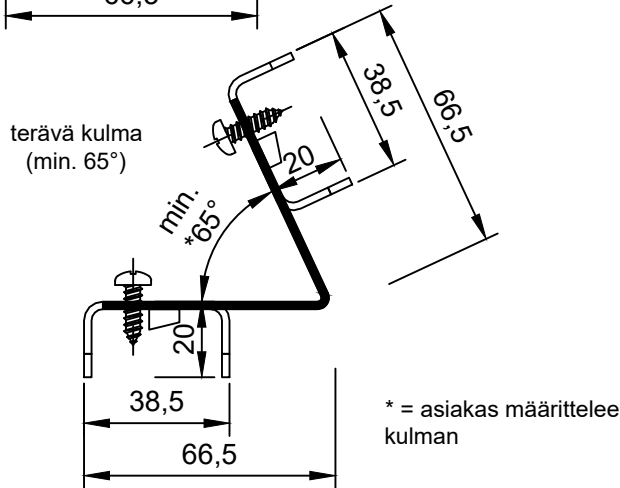

"TONALITY®"
jiiriulkokulman
kiinnityskisko
20 x 66 x 66 x 20 mm

Mat.: AlMg3 H22
 pintakäsittelemätön

"TONALITY®"-Julkisivulaatta
 ADS-Kiinnitysjärjestelmä
Jiiriulkokulma
kiinnityskiskot

Nro. ADS 100-27
 mittakaava 1:2 DIN-A4

"TONALITY®" laattakorkeudet:
150

"TONALITY®" laattakorkeudet:
175 + 200 + 225 + 250 + 300 - 600

Toimitus ei sisällä ruuveja.
 Lukitusruuvien kiristys käsin!