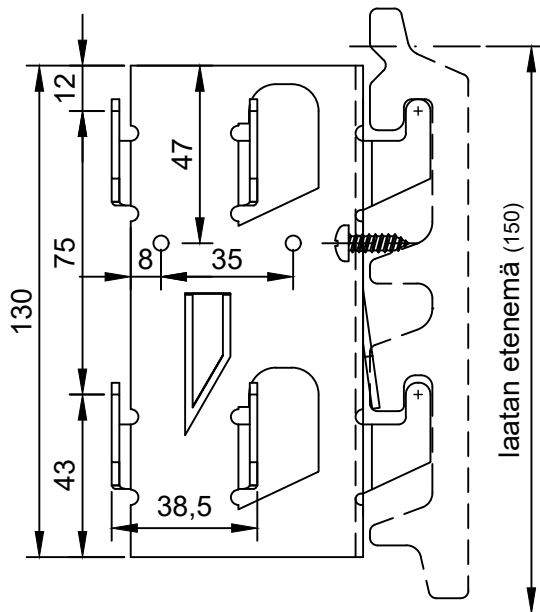

"TONALITY®"
jiiriulkokulman
kiinnityskisko
20 x 66 x 66 x 20 mm

Mat.: AlMg3 H22
 pintakäsittelemätön

"TONALITY®"-Julkisivulaatta
 ADS-Kiinnitysjärjestelmä
Jiiriulkokulma
kiinnityskiskot

Nro. ADS 100-27
 mittakaava 1:2 DIN-A4

"TONALITY®" laattakorkeudet:
150

"TONALITY®" laattakorkeudet:
175 + 200 + 225 + 250 + 300 - 600

Toimitus ei sisällä ruuveja.
 Lukitusruuvien kiristys käsin!