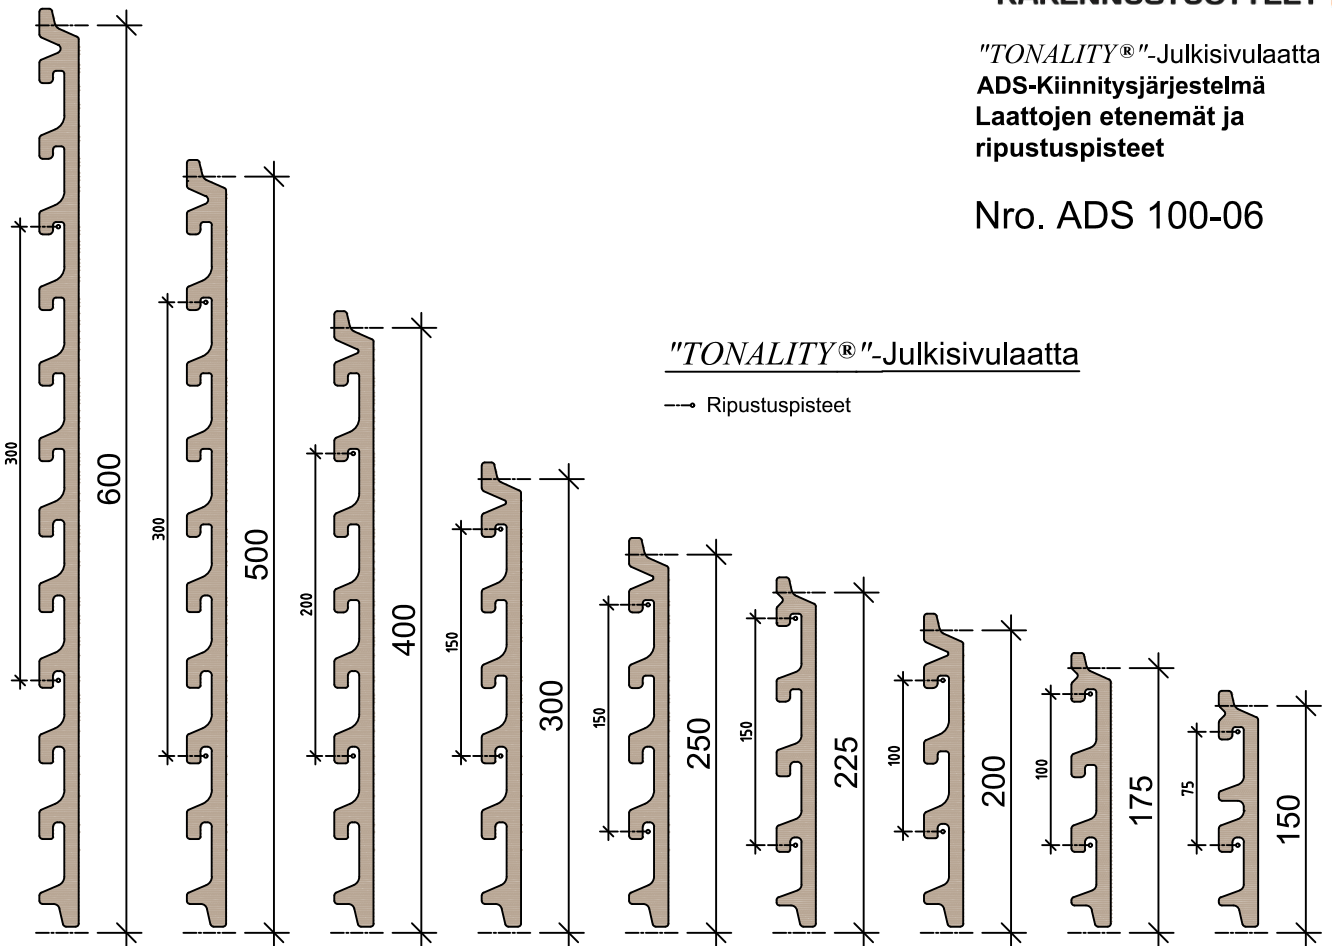

"TONALITY®"-Julkisivulaatta
ADS-Kiinnitysjärjestelmä
Laattojen etenemät ja
riipustuspaikat

Nro. ADS 100-06

Välikoot ja suuremmat koot
pyydettyäessä, jos teknisesti
mahdollista.

Etenemän korkeus / leveys (maksimi)

150 x 900

175 x 900

200 x 1.600

225 x 1.600

250 x 1.600

300 x 1.600

400 x 1.600

500 x 1.600

600 x 1.600

Laattojen etenemät