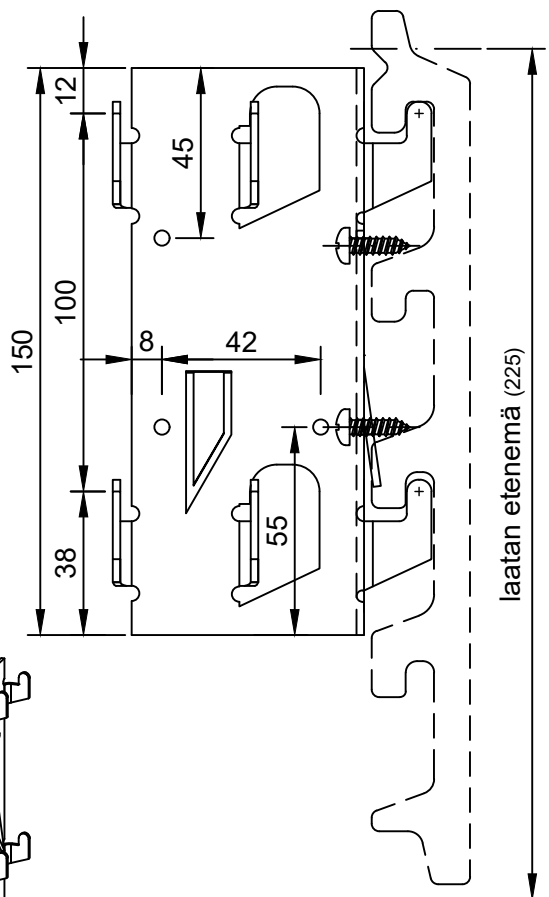

"TONALITY®"
jiiriulkokulman
kiinnityskisko
20 x 66 x 66 x 20 mm

Mat.: AlMg3 H22
pintakäsitlemätön

"TONALITY®"-Julkisivulaatta
BAS kiskojärjestelmä
Jiiriulkokulma kiinnityskiskot

Nro. BAS 200-27
Mittakaava 1:2 DIN-A4

* = asiakas määrittelee kulman

"TONALITY®" laattakorkeudet:
150

laatan etenemä (150)

"TONALITY®" laattakorkeudet:
175 + 200 + 225 + 250 + 300 - 600

laatan etenemä (225)

Toimitus ei sisällä ruuveja.
Lukitusruuvien kiristys käsin!