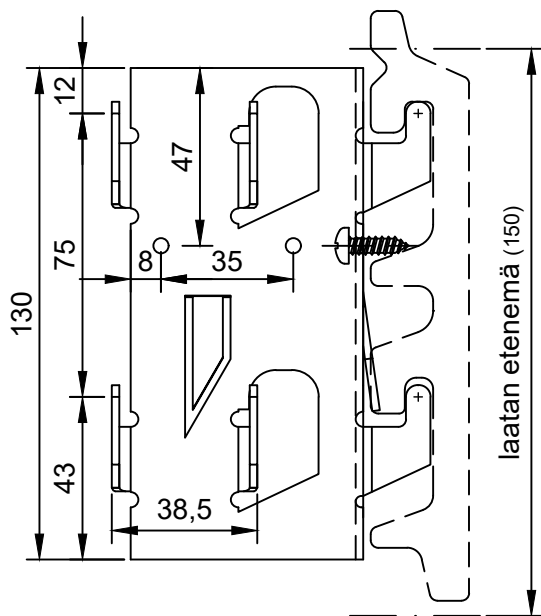

"TONALITY®"
jiiriulkokulman
kiinnityskisko
20 x 66 x 66 x 20 mm

Mat.: AlMg3 H22
pintakäsitlemätön

"TONALITY®"-Julkisivulaatta
BAS kiskojärjestelmä
Jiiriulkokulma kiinnityskiskot

Nro. BAS 200-27
Mittakaava 1:2 DIN-A4

* = asiakas määrittelee kulman

"TONALITY®" laattakorkeudet:
150

laatan etenemä (150)

"TONALITY®" laattakorkeudet:
175 + 200 + 225 + 250 + 300 - 600

laatan etenemä (225)

Toimitus ei sisällä ruuveja.
Lukitusruuvien kiristys käsin!