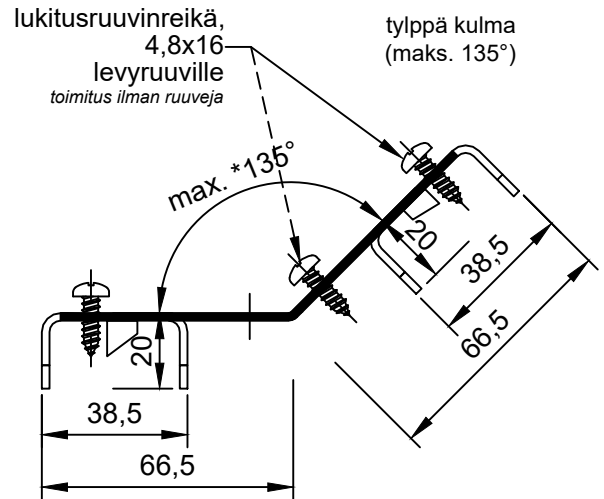

"TONALITY®"
jiiriulkokulman
kiinnityskisko
20 x 66 x 66 x 20 mm

Mat.: AlMg3 H22
pintakäsitlemätön

"TONALITY®"-Julkisivulaatta
BAS kiskojärjestelmä
Jiiriulkokulma kiinnityskiskot

Nro. BAS 200-27
Mittakaava 1:2 DIN-A4

* = asiakas määrittelee kulman

"TONALITY®" laattakorkeudet:
150

laatan etenemä (150)

"TONALITY®" laattakorkeudet:
175 + 200 + 225 + 250 + 300 - 600

laatan etenemä (225)

Toimitus ei sisällä ruuveja.
Lukitusruuvien kiristys käsin!