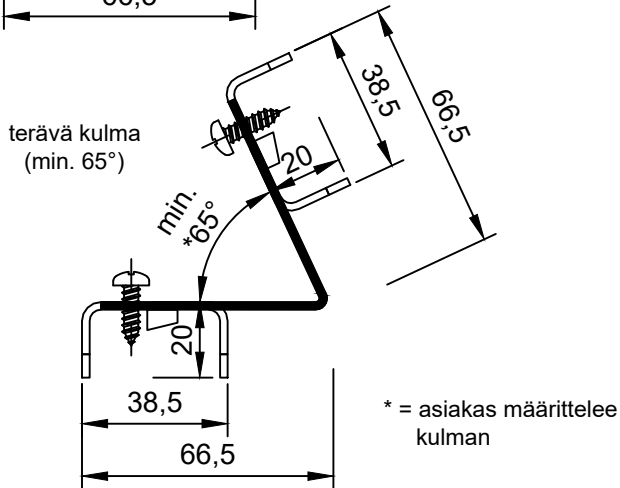

"TONALITY®"
jiiriulkokulman
kiinnityskisko
20 x 66 x 66 x 20 mm

Mat.: AlMg3 H22
pintakäsitlemätön

"TONALITY®"-Julkisivulaatta
BAS kiskojärjestelmä
Jiiriulkokulma kiinnityskiskot

Nro. BAS 200-27
Mittakaava 1:2 DIN-A4

* = asiakas määrittelee kulman

"TONALITY®" laattakorkeudet:
150

laatan etenemä (150)

"TONALITY®" laattakorkeudet:
175 + 200 + 225 + 250 + 300 - 600

laatan etenemä (225)

Toimitus ei sisällä ruuveja.
Lukitusruuvien kiristys käsin!