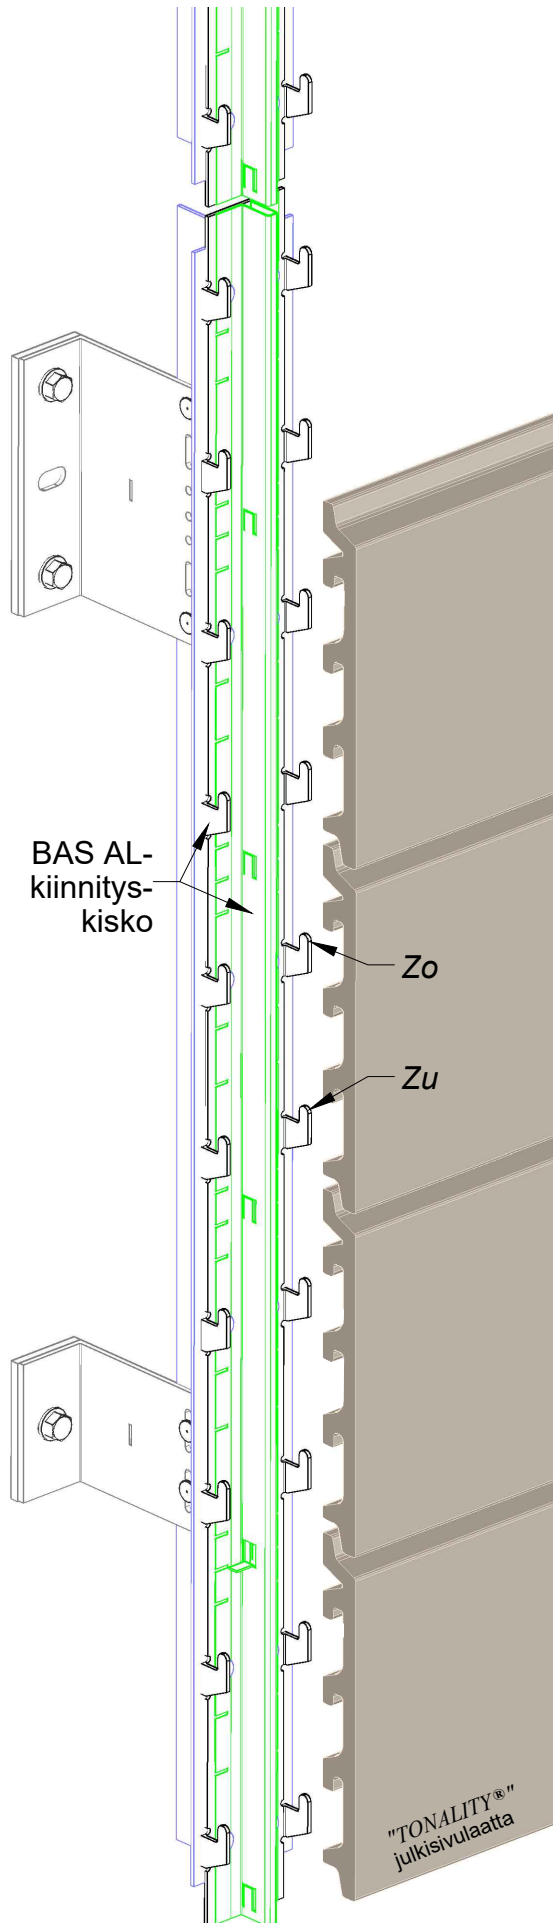

"TONALITY®"-Julkisivulaatta
BAS kiskojärjestelmä
Ladonta
Nro. BAS 200-04/1

Zo: Laatan yläreunan ripustus
Zu: Laatan alareunan ripustus

Ladonta