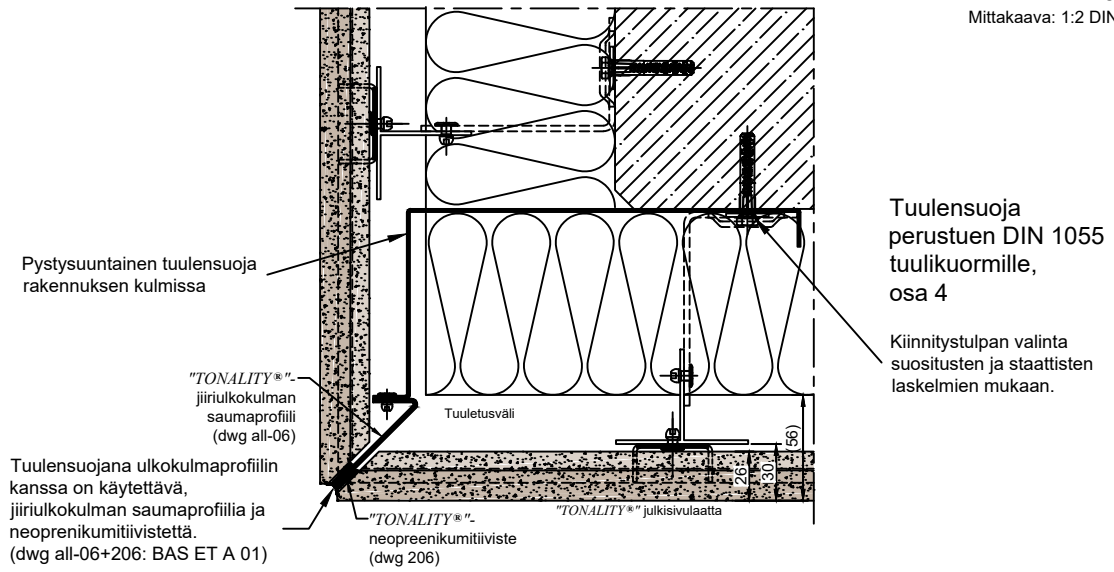

"TONALITY®"-Julkisivulaatta
BAS kiskojärjestelmä
Esimerkki kulman
tuulensuojasta

Nro. BAS 200-08
Mittakaava: 1:2 DIN A3

TUULENSUOJA