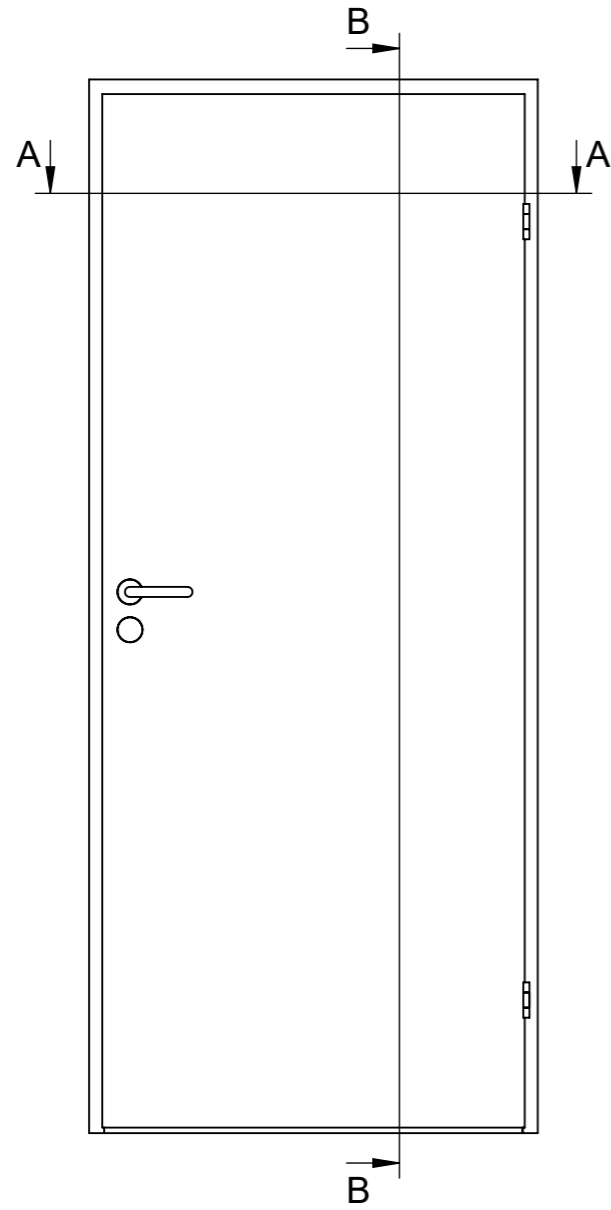

B-B
1 : 5

A-A
1 : 5

| | | | |
|---|---|--|--------------------------------|
| Mitat/Measurements: | Materiaali/Material: | Aihio/Blank: | |
|  Mittakaava/Scale: A3 1:15 | Tuote/Product: | Massa/Mass: | 666020.0 kg |
| MUOTOLEVY | Kuvaus/Description: Saranaovi huullettu | Suunnittelija/Designed by: LEM | Pvm/Date: 07.07.2023 |
| | | Nimikenumero/Item number: 102626 | Revisio/Revision: A |