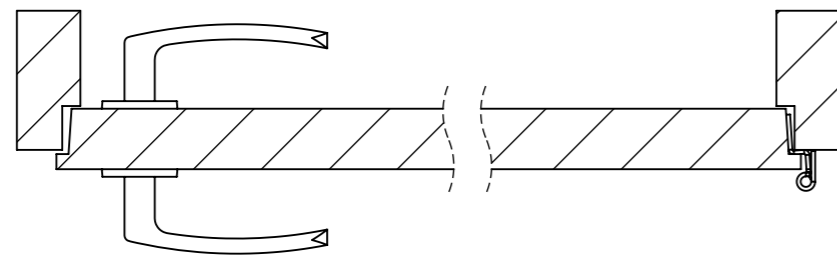

B-B
1 : 5

A-A
1 : 5

| | | | |
|---|---|--|--------------------------------|
| Mitat/Measurements: | Materiaali/Material: | Aihio/Blank: | |
|  Mittakaava/Scale: A3 1:15 | Tuote/Product: | Massa/Mass: | 666020.0 kg |
| MUOTOLEVY | Kuvaus/Description: Saranaovi huullettu | Suunnittelija/Designed by: LEM | Pvm/Date: 07.07.2023 |
| | | Nimikenumero/Item number: 102626 | Revisio/Revision: A |