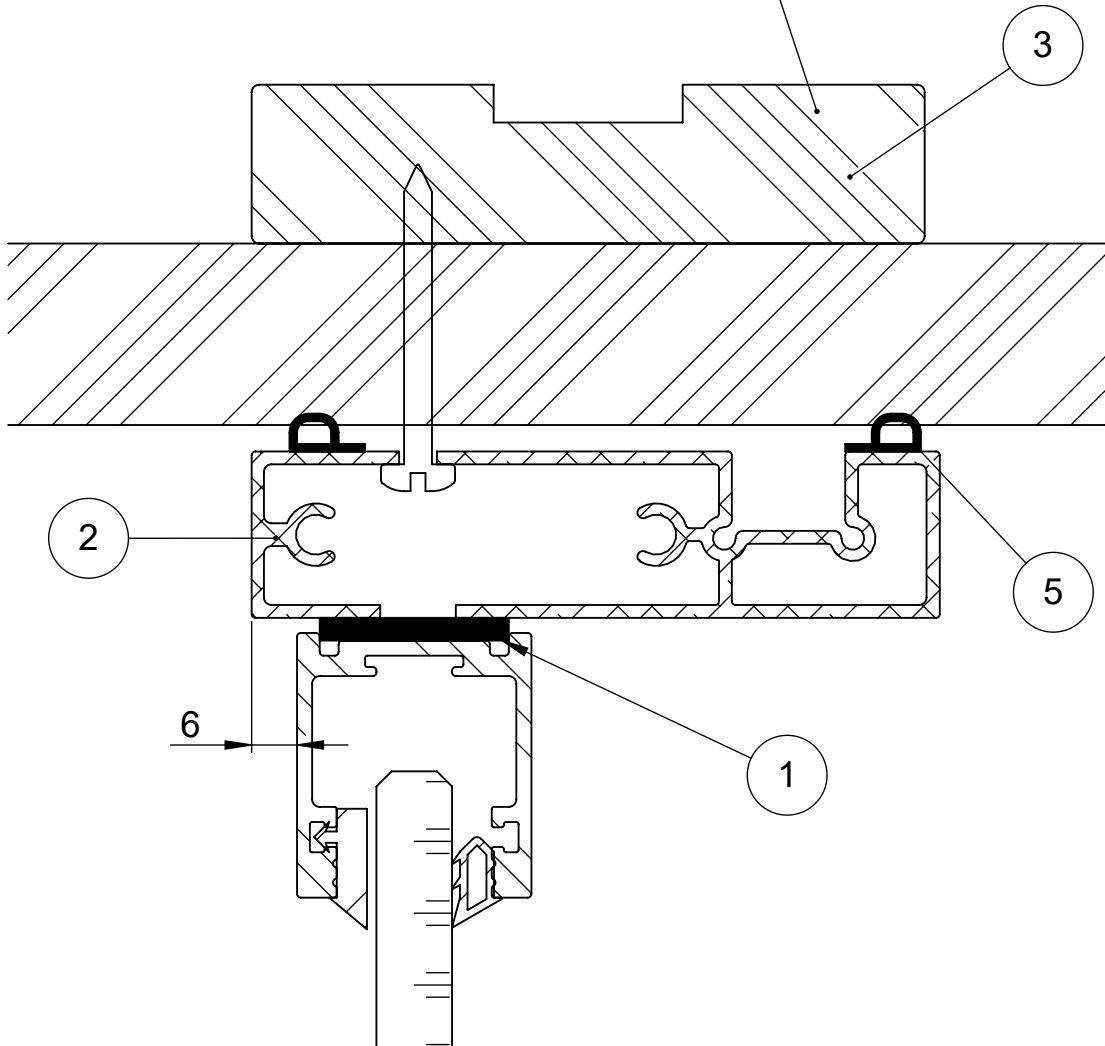

Tuote ML-lasiseinä	Detalji, pystyleikkaus	Paloluokka
lasijakso	Liittyvä nimike alakatto	Ääniluokka Business

Äänieristystaso	Poikkeama detaljiin
Basic	
Business	
Silence	
Conference	Paisuva tiiviste

Alakattolevyn kiinnitys kiinnikkeillä tai vaihtoehtoisesti tuenta21x89 urapuulla kk600

5	SW018189	Tiiviste	p	2
3	SW012002	Urapuu	21x89	1
2	SW006866	Karmiprofiili	väliprofiili	1
1	SW007124	Tiiviste	TN-3x25	1
Osa Pos	Nimike Item	Kuvaus Description	Specification	Kpl Qty

Koodi SW010930	Revisio B01	Pidätämme oikeudet rakennemuutoksiin	Mittakaava 1:1
-------------------	----------------	--------------------------------------	-------------------