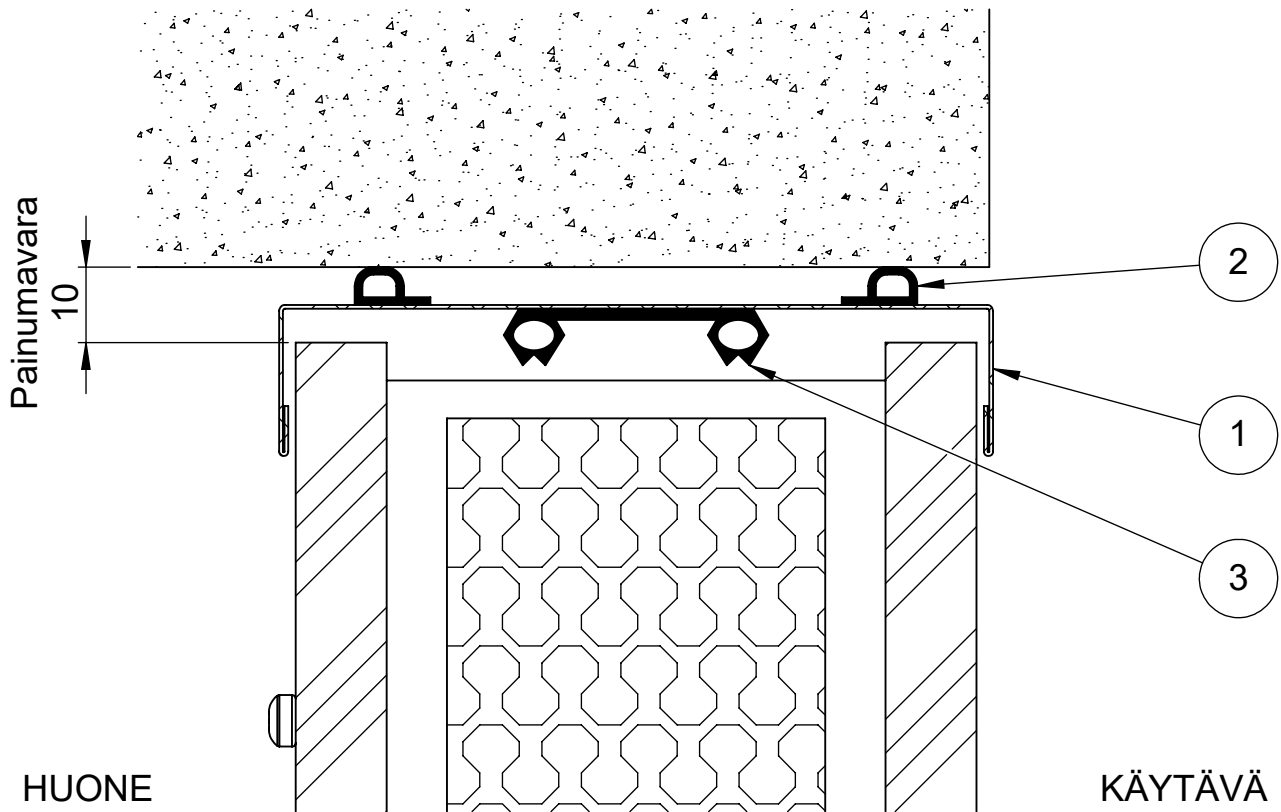

Tuote ML-lasiseinä	Detalji, pystyleikkaus	Paloluokka
sähköpieli	Liittyvä nimike otsa	Ääniluokka Business

<b>Äänieristys taso</b>	<b>Poikkeama detailjiin</b>
Basic	Ei epdm-tiivistettä
Business	
Silence	
Conference	

3	SW010937	Tiiviste	epdm	1
2	SW007577	Tiiviste	P-tiiviste	2
1	SW006938	Liittymälista	c92	1
<b>Osa Pos</b>	<b>Nimike Item</b>	<b>Kuvaus Description</b>	<b>Specification</b>	<b>Default/Kpl Qty</b>

Koodi SW010936	Revisio A06	Pidätämme oikeudet rakennemuutoksiin	Mittakaava 1:1
-------------------	----------------	--------------------------------------	-------------------