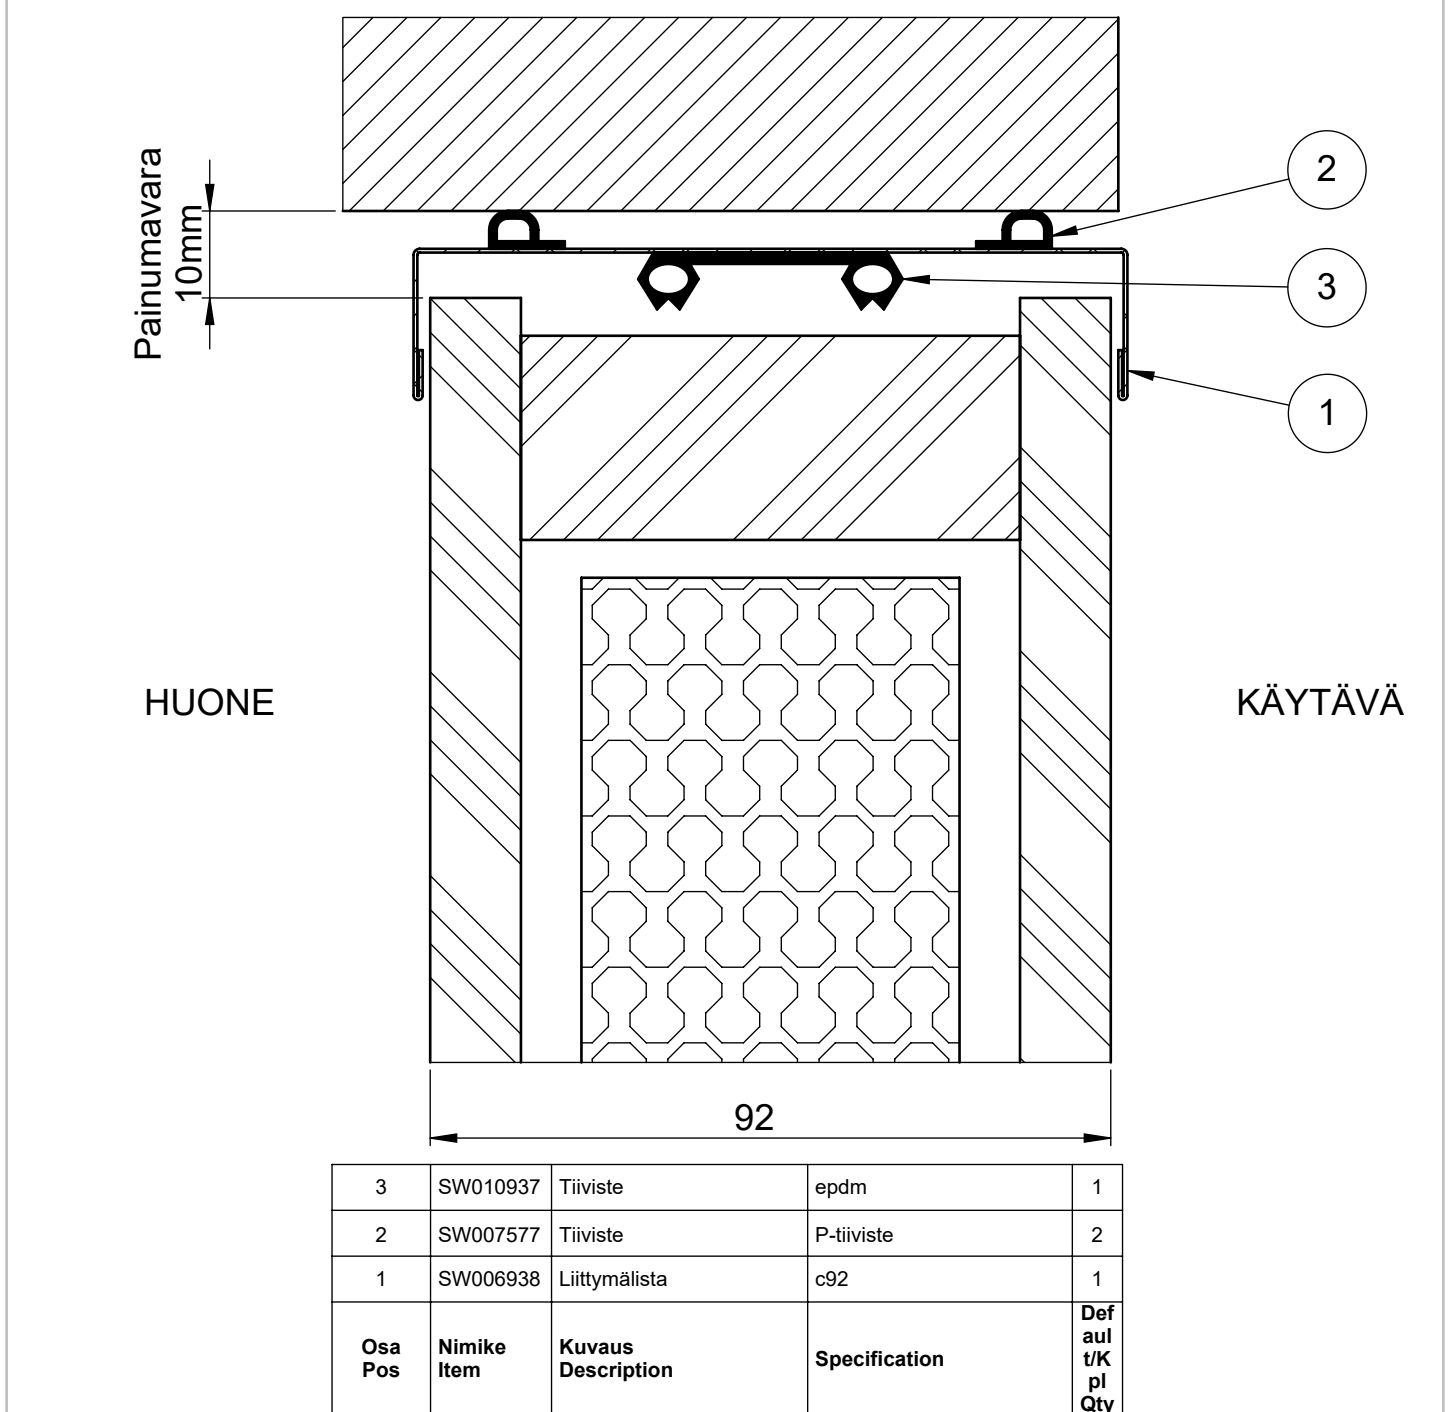

Tuote ML-lasiseinä	Detalji, pystyleikkaus	Paloluokka
umpielementti	Liittyvä nimike otsarakenne	Ääniluokka Business

Äänieristys taso	Poikkeama detailjiin
Basic	Ei epdm-tiivistettä
Business	
Silence	
Conference	

Koodi SW007580	Revisio E05	Pidätämme oikeudet rakennemuutoksiin	Mittakaava 1:1
-------------------	----------------	--------------------------------------	-------------------